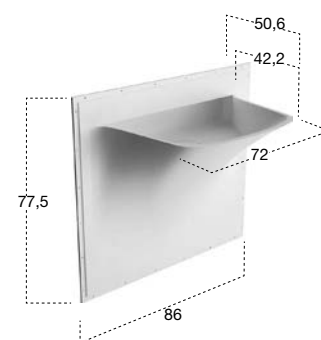

H	P	L	art.	art.
77,5	50,6	86	SOFFIO	SOFFIOL Con illuminazione a led / With led lighting

Lavabo da incasso a parete in Corian, con o senza illuminazione a led, completo di piletta ispezionabile, sifone e tubo flessibile.

Encased Corian sink with or without led lighting, complete with inspectable drain, trap and flexible hose.