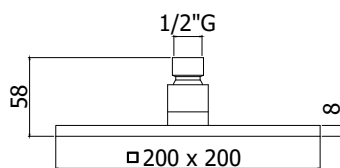

◎ **ZSOF 075CR SYNCRO**

Soffione "Syncro" in metallo, anticalcare, ispezionabile - 200x200 mm
"Syncro" metal shower head, antiscaling system, inspectable - 200x200 mm