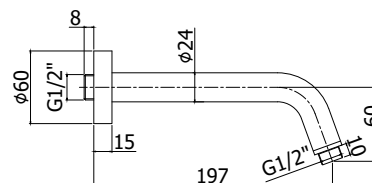

◎ **ZSOF 133CR**

Braccio doccia ad "Arco" - L.400 mm  
"Arched" shower arm - L.400 mm

◎ **ZSOF 063CR-063CR350**

Braccio doccia quadro - L.400/350 mm  
Square shower arm - L.400/350 mm

◎ **ZSOF 090CR**

Braccio doccia ellittico - L.350 mm  
Oval shower arm - L.350 mm

◎ **ZSOF 038CR**

Braccio doccia Lusso inclinato - L.200 mm  
Luxury shower arm inclined - L.200 mm

◎ **ZSOF 015CR**

Braccio doccia MEDIO - L.155 mm  
MEDIO shower arm - L.155 mm

◎ **ZSOF 016-017-018CR**

Braccio doccia tubo - L.300/400/200 mm  
Tube shower arm - L.300/400/200 mm