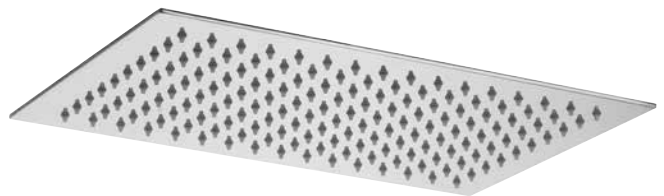

◎ **ZSOF 102CR BLANC**

Soffione "Blanc" in metallo, anticalcare, non ispezionabile - 350x250 mm
"Blanc" metal shower head, antiscalc system, not inspectable - 350x250 mm