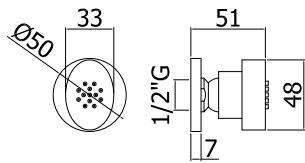

© **ZSOF 073CR**

Soffione ellittico in metallo, anticalcare - 48x33 mm
Oval metal body jet, antiscaling system - 48x33 mm

body-jets