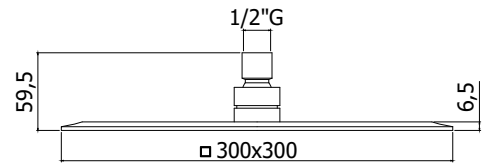

◎ **ZSOF 096CR ZANZIBAR**

Soffione "Zanzibar" in metallo, anticalcare, non ispezionabile - 300x300 mm
"Zanzibar" metal shower head, antiscaling system, not inspectable - 300x300 mm