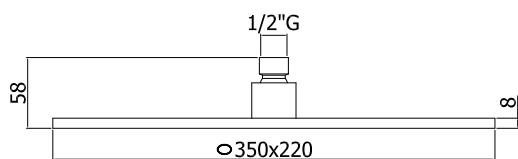

◎ **ZSOF 080CR BERRY KING**

Soffione "Berry King" **ellittico** in metallo, anticalcare, ispezionabile - 350x220 mm
"Berry King" oval metal shower head, antiscaling system, inspectable - 350x220 mm