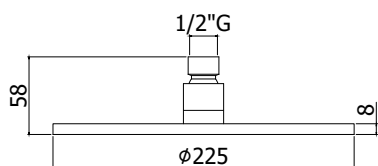

◎ **ZSOF 074CR MASTER**

Soffione "Master" in metallo, anticalcare, ispezionabile - Ø225 mm
"Master" metal shower head, antiscaling system, inspectable - Ø225 mm