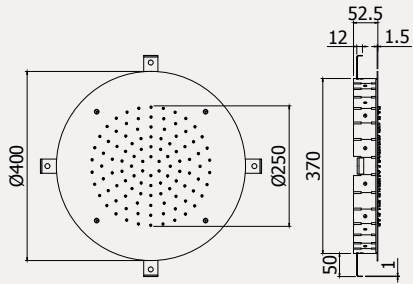

◎ **ZSOF 303CR LOS ANGELES**

Soffione **ad incasso** "Tondo" in metallo, anticalcare - Ø400 mm
"Round" **concealed ceiling** metal shower head, antiscaling system - Ø400 mm