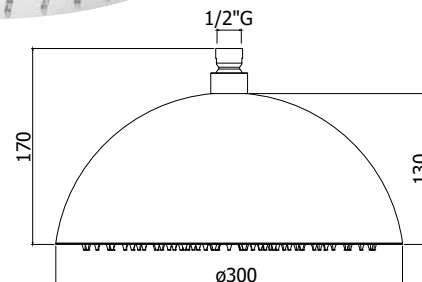

© **ZSOF 132CRNO BALTIMORA**

Soffione "Baltimora" in metallo, anticalcare - Ø300 mm
"Baltimora" metal shower head, antiscala system - Ø300 mm