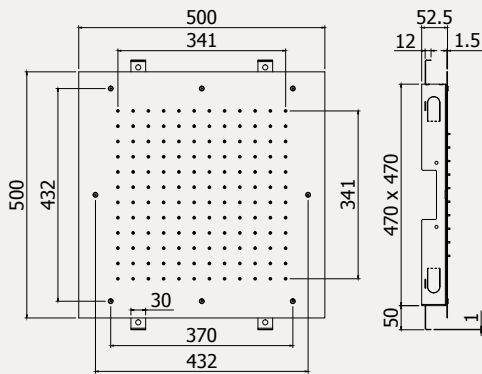

## © ZSOF 300CR NEW YORK

Soffione **ad incasso** "Quadro" in metallo, anticalcare - 430x430 mm

"Square" **concealed ceiling** metal shower head, antiscaling system - 430x430 mm