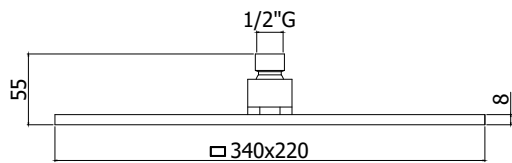

◎ **ZSOF 091CR CITY**

Soffione "City" in metallo, anticalcare, ispezionabile - 340x220 mm
"City" metal shower head, antiscalc system, inspectable - 340x220 mm