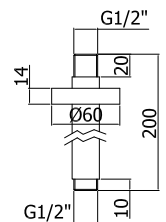

ZSOF 065CR

© **ZSOF 064-065CR**

Braccio doccia a soffitto - Ø24 mm - L.120/200 mm
Ceiling shower arm - Ø24 mm - L.120/200 mm