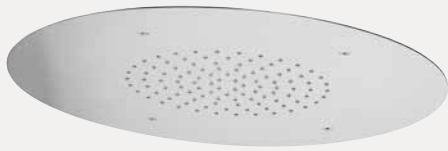

◎ **ZSOF 303CR LOS ANGELES**

Soffione **ad incasso** "Tondo" in metallo, anticalcare - Ø400 mm
"Round" **concealed ceiling** metal shower head, antiscaling system - Ø400 mm