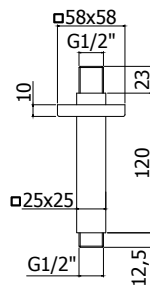

**ZSOF 118CR**

**ZSOF 119CR**

© **ZSOF 118-119CR**

Braccio doccia a soffitto - 25x25 mm - L.120/200 mm  
 Ceiling shower arm - 25x25 mm - L.120/200 mm

© **ZSOF 034-035CR**

Braccio doccia Lusso - L.400/300 mm  
 Luxury shower arm - L.400/300 mm