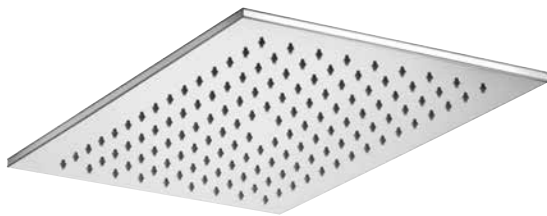

◎ **ZSOF 091CR CITY**

Soffione "City" in metallo, anticalcare, ispezionabile - 340x220 mm
"City" metal shower head, antiscalc system, inspectable - 340x220 mm