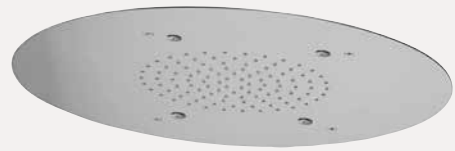

◎ **ZSOF 130CR FILADELFIA**

Soffione **ad incasso** in metallo, anticalcare, con **NEBULIZZATORE** - Ø400 mm
Concealed ceiling metal shower head, antiscaling system, with **NEBULIZER JETS** - Ø400 mm