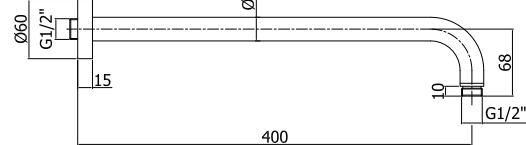

**ZSOF 118CR**

**ZSOF 119CR**

© **ZSOF 118-119CR**

Braccio doccia a soffitto - 25x25 mm - L.120/200 mm  
 Ceiling shower arm - 25x25 mm - L.120/200 mm

© **ZSOF 034-035CR**

Braccio doccia Lusso - L.400/300 mm  
 Luxury shower arm - L.400/300 mm

◎ **ZSOF 133CR**

Braccio doccia ad "Arco" - L.400 mm  
"Arched" shower arm - L.400 mm

◎ **ZSOF 063CR-063CR350**

Braccio doccia quadro - L.400/350 mm  
Square shower arm - L.400/350 mm

◎ **ZSOF 090CR**

Braccio doccia ellittico - L.350 mm  
Oval shower arm - L.350 mm