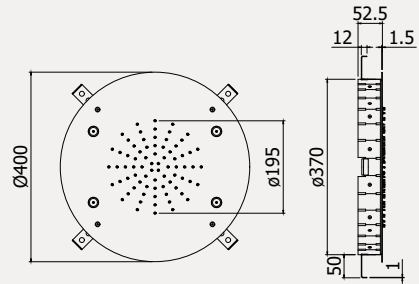

◎ **ZSOF 130CR FILADELFIA**

Soffione **ad incasso** in metallo, anticalcare, con **NEBULIZZATORE** - Ø400 mm
Concealed ceiling metal shower head, antiscaling system, with **NEBULIZER JETS** - Ø400 mm