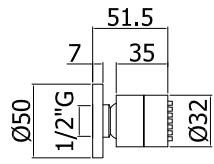

◎ **ZSOF 133CR**

Braccio doccia ad "Arco" - L.400 mm  
"Arched" shower arm - L.400 mm

◎ **ZSOF 063CR-063CR350**

Braccio doccia quadro - L.400/350 mm  
Square shower arm - L.400/350 mm

◎ **ZSOF 090CR**

Braccio doccia ellittico - L.350 mm  
Oval shower arm - L.350 mm

◎ **ZSOF 038CR**

Braccio doccia Lusso inclinato - L.200 mm  
Luxury shower arm inclined - L.200 mm

◎ **ZSOF 015CR**

Braccio doccia MEDIO - L.155 mm  
MEDIO shower arm - L.155 mm

◎ **ZSOF 016-017-018CR**

Braccio doccia tubo - L.300/400/200 mm  
Tube shower arm - L.300/400/200 mm