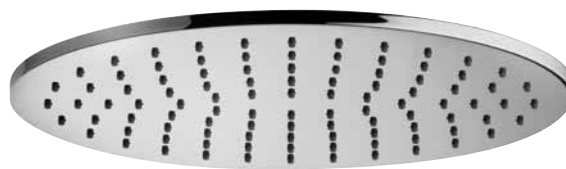

# soffioni ad incasso

concealed ceiling  
shower heads

◎ **ZSOF 074CR MASTER**

Soffione "Master" in metallo, anticalcare, ispezionabile - Ø225 mm  
*"Master" metal shower head, antiscaling system, inspectable - Ø225 mm*

◎ **ZSOF 092CR WIND**

Soffione "Wind" in metallo, anticalcare, ispezionabile - Ø150 mm  
*"Wind" metal shower head, antiscaling system, inspectable - Ø150 mm*

◎ **ZSOF 080CR BERRY KING**

Soffione "Berry King" **ellittico** in metallo, anticalcare, ispezionabile - 350x220 mm  
*"Berry King" oval metal shower head, antiscaling system, inspectable - 350x220 mm*