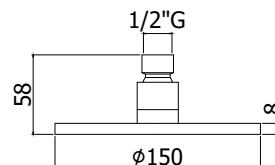

◎ **ZSOF 092CR WIND**

Soffione "Wind" in metallo, anticalcare, ispezionabile - Ø150 mm
"Wind" metal shower head, antiscaling system, inspectable - Ø150 mm