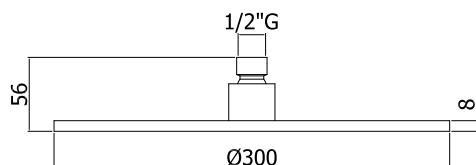

◎ **ZSOF 079CR MASTER KING**

Soffione "Master King" in metallo, anticalcare, ispezionabile - Ø300 mm
"Master King" metal shower head, antiscalc system, inspectable - Ø300 mm