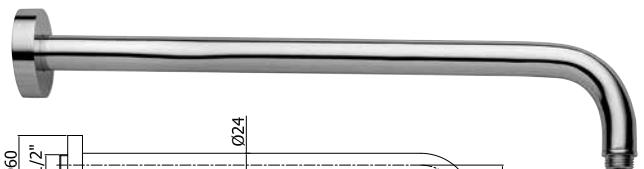

**ZSOF 118CR**

**ZSOF 119CR**

© **ZSOF 118-119CR**

Braccio doccia a soffitto - 25x25 mm - L.120/200 mm  
 Ceiling shower arm - 25x25 mm - L.120/200 mm

© **ZSOF 034-035CR**

Braccio doccia Lusso - L.400/300 mm  
 Luxury shower arm - L.400/300 mm

◎ **ZSOF 133CR**

Braccio doccia ad "Arco" - L.400 mm  
"Arched" shower arm - L.400 mm

◎ **ZSOF 063CR-063CR350**

Braccio doccia quadro - L.400/350 mm  
Square shower arm - L.400/350 mm

◎ **ZSOF 090CR**

Braccio doccia ellittico - L.350 mm  
Oval shower arm - L.350 mm