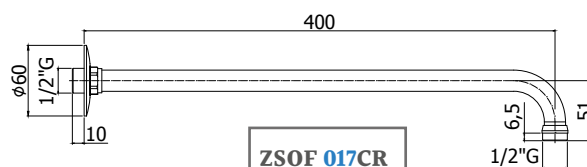

◎ **ZSOF 133CR**

Braccio doccia ad "Arco" - L.400 mm  
"Arched" shower arm - L.400 mm

◎ **ZSOF 063CR-063CR350**

Braccio doccia quadro - L.400/350 mm  
Square shower arm - L.400/350 mm

◎ **ZSOF 090CR**

Braccio doccia ellittico - L.350 mm  
Oval shower arm - L.350 mm

◎ **ZSOF 038CR**

Braccio doccia Lusso inclinato - L.200 mm  
Luxury shower arm inclined - L.200 mm

◎ **ZSOF 015CR**

Braccio doccia MEDIO - L.155 mm  
MEDIO shower arm - L.155 mm

◎ **ZSOF 016-017-018CR**

Braccio doccia tubo - L.300/400/200 mm  
Tube shower arm - L.300/400/200 mm