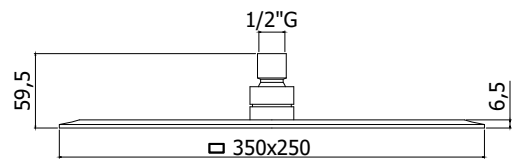

◎ **ZSOF 102CR BLANC**

Soffione "Blanc" in metallo, anticalcare, non ispezionabile - 350x250 mm
"Blanc" metal shower head, antiscalc system, not inspectable - 350x250 mm