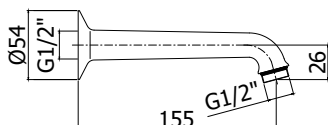

◎ **ZSOF 015CR**

Braccio doccia MEDIO - L.155 mm
MEDIO shower arm - L.155 mm