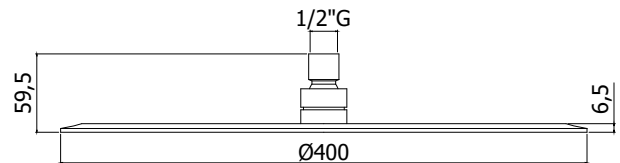

◎ **ZSOF 103CR ENERGY**

Soffione "Energy" in metallo, anticalcare, non ispezionabile - Ø400 mm
"Energy" metal shower head, antiscalc system, not inspectable - Ø400 mm