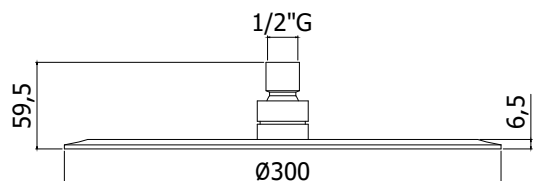

◎ **ZSOF 094CR JAMAICA**

Soffione "Jamaica" in metallo, anticalcare, non ispezionabile - Ø300 mm
"Jamaica" metal shower head, antiscalc system, not inspectable - Ø300 mm