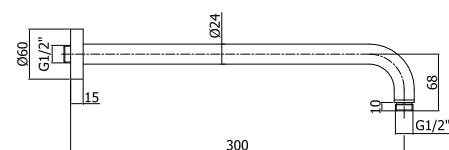

**ZSOF 118CR**

**ZSOF 119CR**

© **ZSOF 118-119CR**

Braccio doccia a soffitto - 25x25 mm - L.120/200 mm  
 Ceiling shower arm - 25x25 mm - L.120/200 mm

© **ZSOF 034-035CR**

Braccio doccia Lusso - L.400/300 mm  
 Luxury shower arm - L.400/300 mm

◎ **ZSOF 133CR**

Braccio doccia ad "Arco" - L.400 mm  
"Arched" shower arm - L.400 mm

◎ **ZSOF 063CR-063CR350**

Braccio doccia quadro - L.400/350 mm  
Square shower arm - L.400/350 mm

◎ **ZSOF 090CR**

Braccio doccia ellittico - L.350 mm  
Oval shower arm - L.350 mm