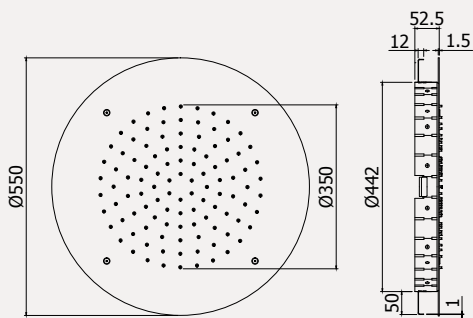

◎ **ZSOF 304CR LAS VEGAS**

Soffione **ad incasso** "Tondo" in metallo, anticalcare - Ø550 mm
"Round" **concealed ceiling** metal shower head, antiscaling system - Ø550 mm