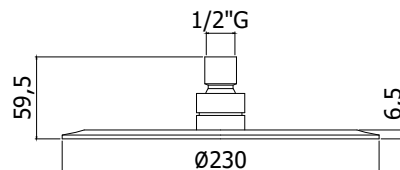

◎ **ZSOF 093CR BAHAMAS**

Soffione "Jamaica" in metallo, anticalcare, non ispezionabile - Ø230 mm
"Jamaica" metal shower head, antiscaling system, not inspectable - Ø230 mm