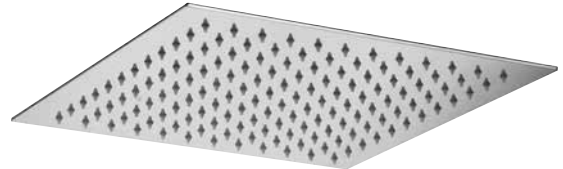

◎ **ZSOF 096CR ZANZIBAR**

Soffione "Zanzibar" in metallo, anticalcare, non ispezionabile - 300x300 mm
"Zanzibar" metal shower head, antiscaling system, not inspectable - 300x300 mm