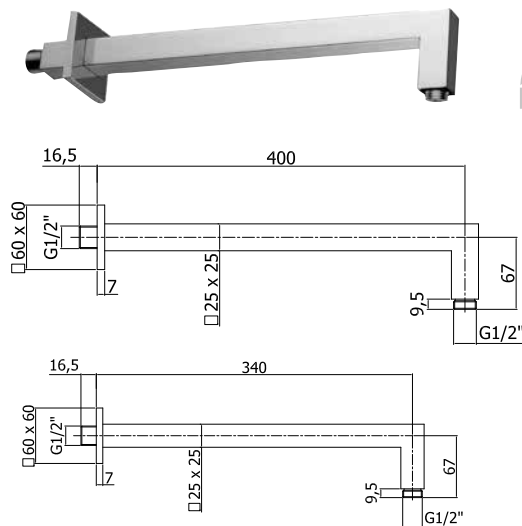

**ZSOF 118CR**

**ZSOF 119CR**

© **ZSOF 118-119CR**

Braccio doccia a soffitto - 25x25 mm - L.120/200 mm  
 Ceiling shower arm - 25x25 mm - L.120/200 mm

© **ZSOF 034-035CR**

Braccio doccia Lusso - L.400/300 mm  
 Luxury shower arm - L.400/300 mm

◎ **ZSOF 133CR**

Braccio doccia ad "Arco" - L.400 mm  
"Arched" shower arm - L.400 mm

◎ **ZSOF 063CR-063CR350**

Braccio doccia quadro - L.400/350 mm  
Square shower arm - L.400/350 mm

◎ **ZSOF 090CR**

Braccio doccia ellittico - L.350 mm  
Oval shower arm - L.350 mm