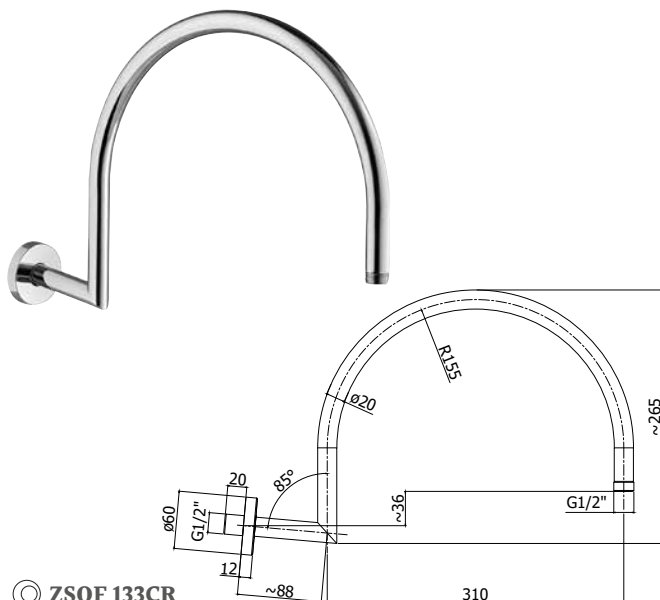

© **ZSOF 032CR OREGON**

Soffione "Oregon" in ABS, anticalcare - Ø70 mm  
 "Oregon" ABS shower head, antiscald system - Ø70 mm

**ZSOF 064CR**

**ZSOF 065CR**

© **ZSOF 064-065CR**

Braccio doccia a soffitto - Ø24 mm - L.120/200 mm  
 Ceiling shower arm - Ø24 mm - L.120/200 mm

**ZSOF 118CR**

**ZSOF 119CR**

© **ZSOF 118-119CR**

Braccio doccia a soffitto - 25x25 mm - L.120/200 mm  
 Ceiling shower arm - 25x25 mm - L.120/200 mm

© **ZSOF 034-035CR**

Braccio doccia Lusso - L.400/300 mm  
 Luxury shower arm - L.400/300 mm

◎ **ZSOF 133CR**

Braccio doccia ad "Arco" - L.400 mm  
"Arched" shower arm - L.400 mm

◎ **ZSOF 063CR-063CR350**

Braccio doccia quadro - L.400/350 mm  
Square shower arm - L.400/350 mm

◎ **ZSOF 090CR**

Braccio doccia ellittico - L.350 mm  
Oval shower arm - L.350 mm

◎ **ZSOF 038CR**

Braccio doccia Lusso inclinato - L.200 mm  
Luxury shower arm inclined - L.200 mm

◎ **ZSOF 015CR**

Braccio doccia MEDIO - L.155 mm  
MEDIO shower arm - L.155 mm

◎ **ZSOF 016-017-018CR**

Braccio doccia tubo - L.300/400/200 mm  
Tube shower arm - L.300/400/200 mm