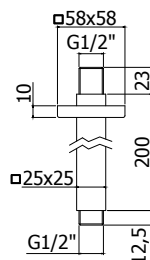

**ZSOF 118CR**

**ZSOF 119CR**

© **ZSOF 118-119CR**

Braccio doccia a soffitto - 25x25 mm - L.120/200 mm  
 Ceiling shower arm - 25x25 mm - L.120/200 mm

© **ZSOF 034-035CR**

Braccio doccia Lusso - L.400/300 mm  
 Luxury shower arm - L.400/300 mm