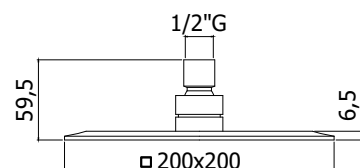

Soffione "Zanzibar" in metallo, anticalcare, non ispezionabile - 300x300 mm  
 "Zanzibar" metal shower head, antiscaling system, not inspectable - 300x300 mm

◎ **ZSOF 075CR SYNCRO**

Soffione "Syncro" in metallo, anticalcare, ispezionabile - 200x200 mm  
 "Syncro" metal shower head, antiscaling system, inspectable - 200x200 mm