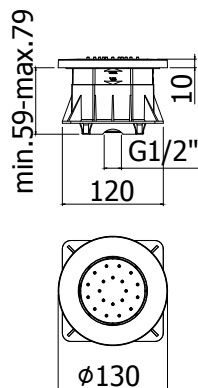

© **ZSOF 120CR**

Soffione tondo in ABS, anticalcare, con **getto orientabile** - Ø130 mm
Round ABS body jet, antiscaling system, with swivelling spray - Ø130 mm