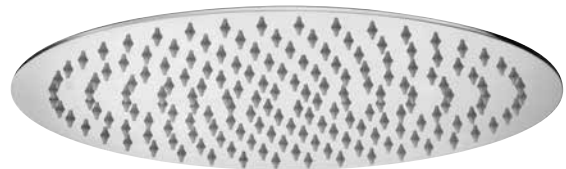

◎ **ZSOF 094CR JAMAICA**

Soffione "Jamaica" in metallo, anticalcare, non ispezionabile - Ø300 mm
"Jamaica" metal shower head, antiscalc system, not inspectable - Ø300 mm