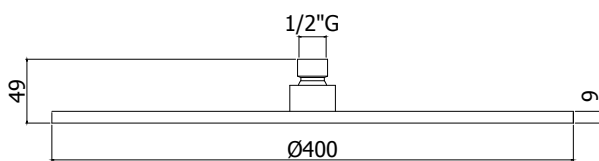

◎ **ZSOF 082CR TURBO**

Soffione "Turbo" in metallo, anticalcare, ispezionabile - Ø400 mm
"Turbo" metal shower head, antiscalc system, inspectable - Ø400 mm