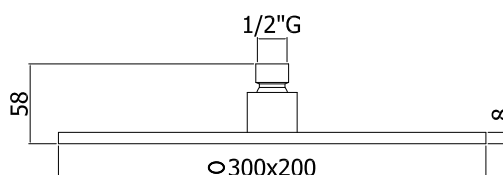

◎ **ZSOF 077CR BERRY**

Soffione "Berry" **ellittico** in metallo, anticalcare, ispezionabile - 300x200 mm
"Berry" oval metal shower head, antiscaling system, inspectable - 300x200 mm