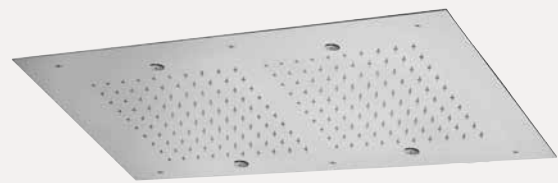

## © ZSOF 129CR CLEVELAND

Soffione **ad incasso** in metallo, anticalcare, con **NEBULIZZATORE** - 500x500 mm

**Concealed ceiling** metal shower head, antiscaling system, with **NEBULIZER JETS** - 500x500 mm

## © ZSOF 302CR MIAMI

Soffione **ad incasso** " Rettangolare" in metallo, anticalcare - 700x400 mm

"Rectangular" **concealed ceiling** metal shower head, antiscaling system - 700x400 mm