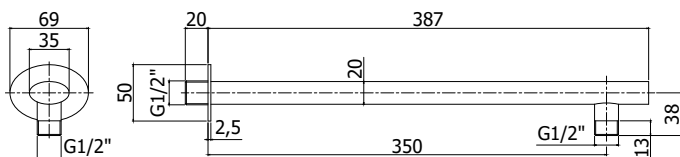

**ZSOF 118CR**

**ZSOF 119CR**

© **ZSOF 118-119CR**

Braccio doccia a soffitto - 25x25 mm - L.120/200 mm  
 Ceiling shower arm - 25x25 mm - L.120/200 mm

© **ZSOF 034-035CR**

Braccio doccia Lusso - L.400/300 mm  
 Luxury shower arm - L.400/300 mm

◎ **ZSOF 133CR**

Braccio doccia ad "Arco" - L.400 mm  
"Arched" shower arm - L.400 mm

◎ **ZSOF 063CR-063CR350**

Braccio doccia quadro - L.400/350 mm  
Square shower arm - L.400/350 mm

◎ **ZSOF 090CR**

Braccio doccia ellittico - L.350 mm  
Oval shower arm - L.350 mm