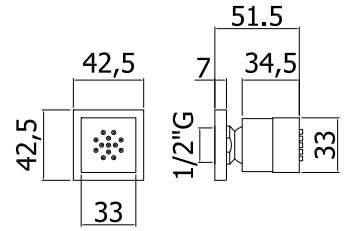

© **ZSOF 062CR**

Soffione quadro in metallo, anticalcare - 33x33 mm
Square metal body jet, antiscaling system - 33x33 mm