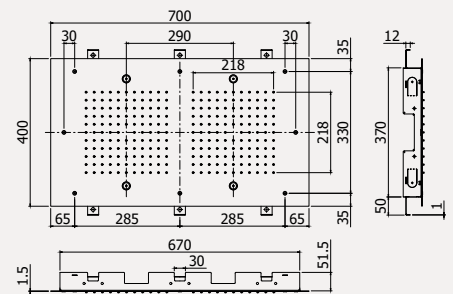

## © ZSOF 302CR MIAMI

Soffione **ad incasso** " Rettangolare" in metallo, anticalcare - 700x400 mm

"Rectangular" **concealed ceiling** metal shower head, antiscaling system - 700x400 mm