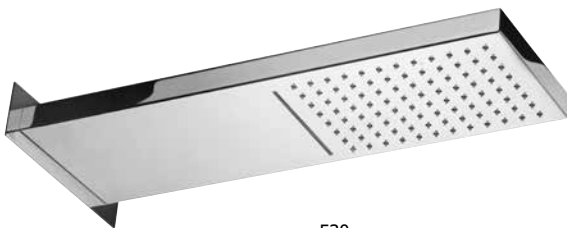

Soffione **ad incasso** in metallo, anticalcare, con **NEBULIZZATORE** - Ø400 mm  
**Concealed ceiling** metal shower head, antiscaling system, with **NEBULIZER JETS** - Ø400 mm

◎ **ZSOF 304CR LAS VEGAS**

Soffione **ad incasso** "Tondo" in metallo, anticalcare - Ø550 mm  
 "Round" **concealed ceiling** metal shower head, antiscaling system - Ø550 mm

◎ **ZSOF 117CR SLIM**

Soffione "Slim" in metallo, anticalcare - 500x220 mm  
 "Slim" metal shower head, antiscaling system - 500x220 mm