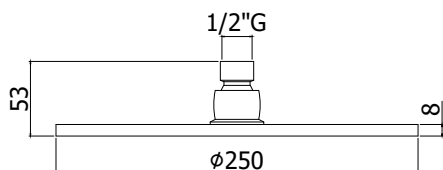

◎ **ZSOF 101CR MASTER SPECIALE**

Soffione "Master Speciale" in metallo, anticalcare, ispezionabile - Ø250 mm
"Special Master" metal shower head, antiscaling system, inspectable - Ø250 mm