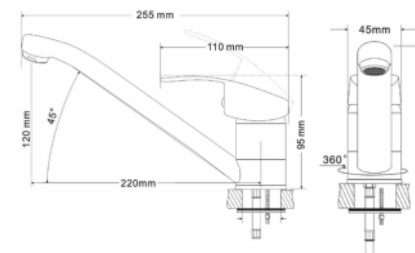

SOFT змішувач для кухні, одноважільний, вилів 210 мм, хром

АРТИКУЛ **RBZZ001-6**