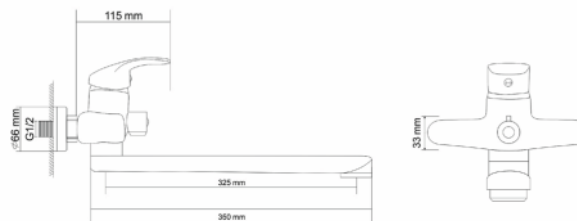

**ЗМІШУВАЧ  
 ДЛЯ ВАННИ**

LOTUS змішувач для ванни одноважільний, поворотний перемикач, вилів 350 мм

АРТИКУЛ **RBZZ001-9B**

Рейтинг 27,50

**ЗМІШУВАЧ  
 ДЛЯ КУХНІ**

SOFT змішувач для кухні, одноважільний, вилів 210 мм, хром