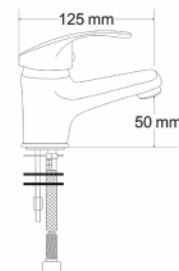

SOFT змішувач для умивальника, одноважільний, хром

АРТИКУЛ **RBZZ001-1**