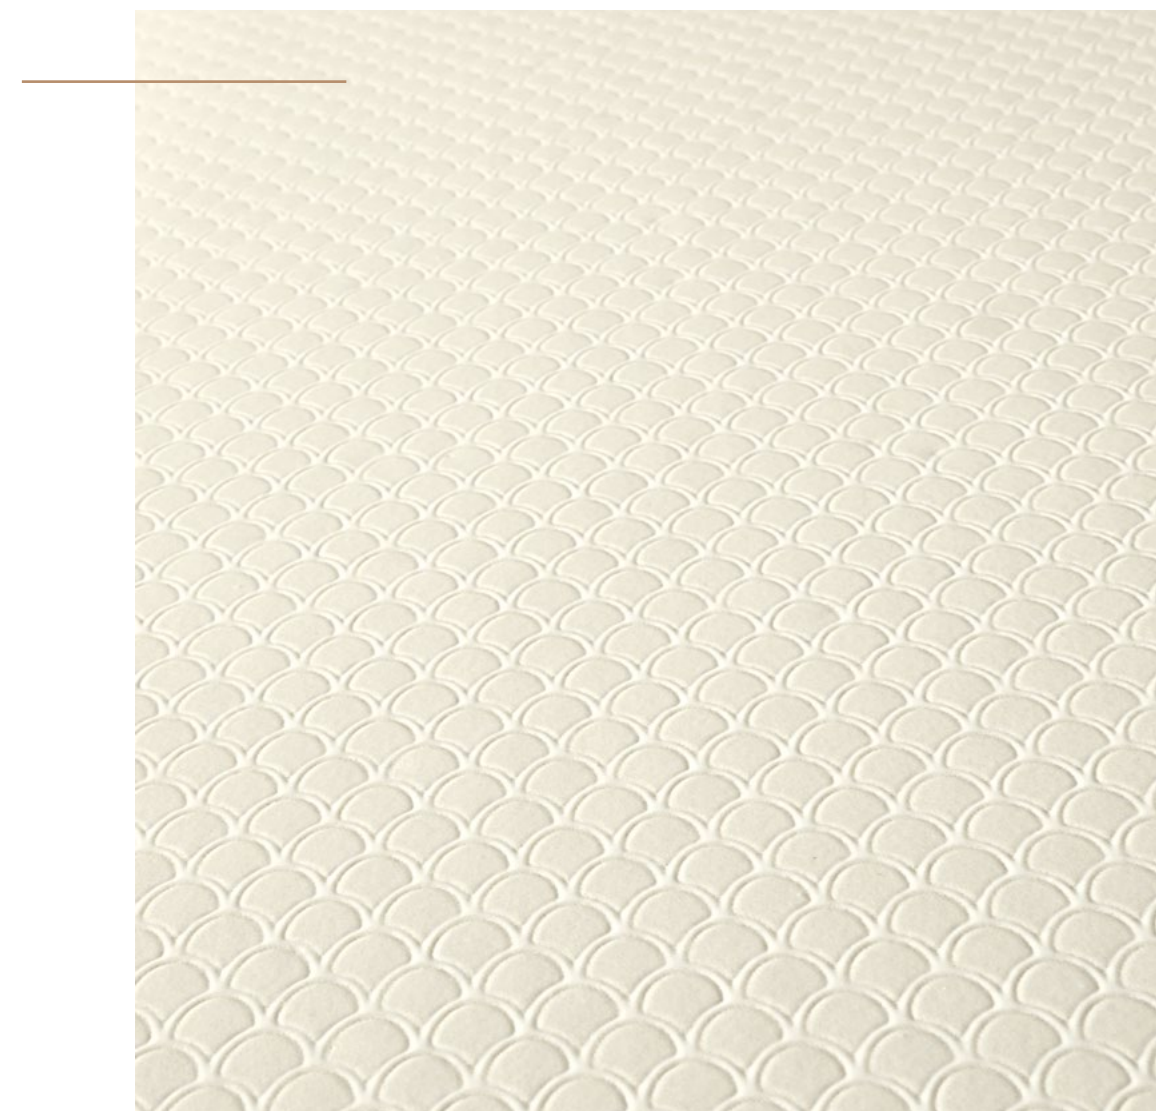

Soft Scale Marfim