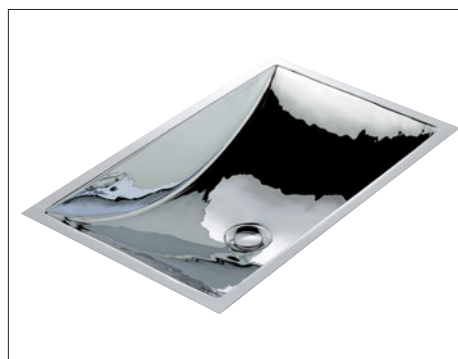

Déclinée pour le lavabo, la douche et la baignoire avec une ligne d'accessoires coordonnés, cette collection est disponible dans un large choix de finitions, parmi lesquelles le chrome, l'or, l'or pâle, le nickel, l'agent rhodié ou encore l'or rose.

Ref. G00.711CL

Corbeille à couvercle basculant
Waste bin with tilting lid

Ref. G00.10C

Porte-serviettes sur pieds
Towel stand

COLLECTION

LES BASIQUES

Ref. G00.281C + Ref. 84L

Pomme 200 x 200 mm avec système Easyclean et bras mural
Showerhead 200 x 200 mm (8" x 8")
with Easyclean system and showerarm

Ref. G00.281EP + Ref. 84L

Pomme Ø 200 mm avec système Easyclean et bras mural
Showerhead Ø 200 mm (8")
with Easyclean system and showerarm

Ref. G00.284EP + Ref. 82V

Pomme Ø 400 mm avec système Easyclean et bras vertical
Showerhead Ø 400 mm (16")
with Easyclean system and showerarm

Ref. G00.490

Pomme inox murale avec système Easyclean 535 x 160 mm
Wall mounted Stainless steel showerhead with Easyclean system
535 x 160 mm (21" x 6")

Ref. GB2.5/BP

Vasque métal rectangulaire 54,5 x 34 cm
Rectangular metal basin 21 ½" x 13 ½"