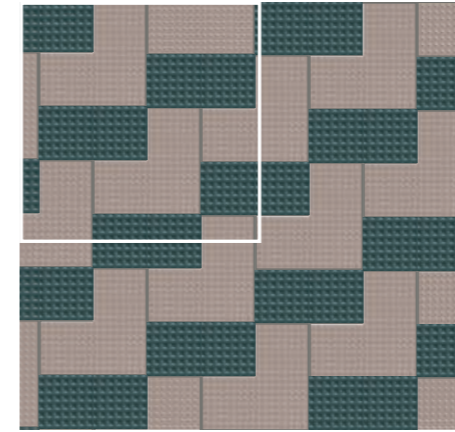

PIECES 1 m²
5_D.SOLAIRE GREY **SQUARE-3/44,9**
9_T.SOLAIRE GREEN **SQUARE-4/22,3** (joint 2 mm)