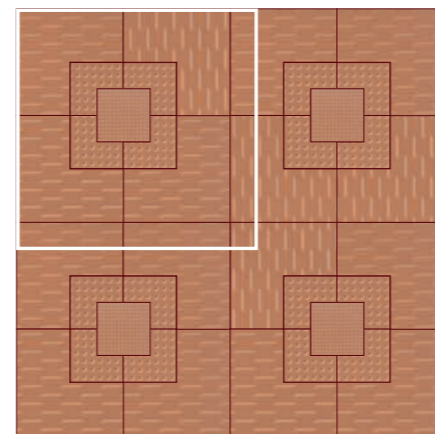

PIECES 1 m²
8_D.SOLAIRE LEATHER **LINE-2/44,9**
4_D.SOLAIRE LEATHER **SQUARE-4/22,3**
1_T. SOLAIRE LEATHER **SQUARE-3/22,3** (joint 2 mm)