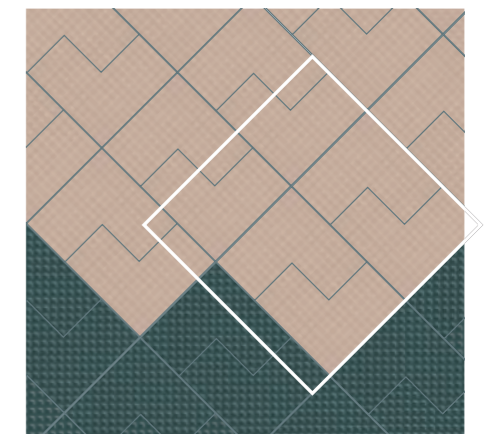

PIECES 1 m²
11_D.SOLAIRE NUDE **SQUARE-4/44,9**
D.SOLAIRE GREEN **SQUARE-4/44,9** (joint 2 mm)