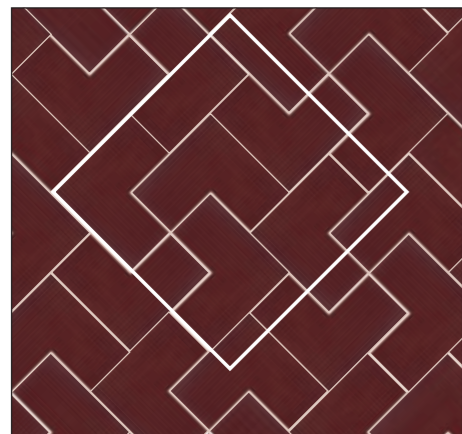

PIECES 1 m²
10_D.SOLAIRE BORDEAUX **SQUARE-3/44,9** (joint 2 mm)