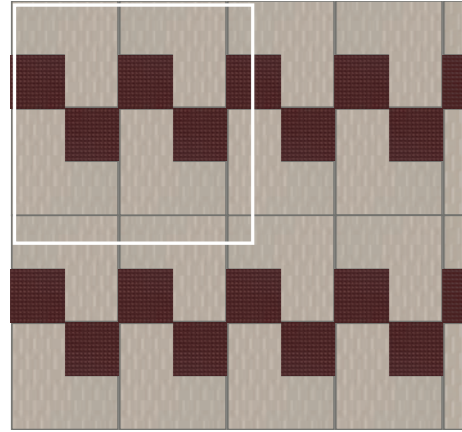

SOLAIRE BY LUCA NICHETTO

EXAMPLES OF POSSIBLE COMBINATIONS · EJEMPLOS DE POSIBLES COMBINACIONES.

PIECES 1 m²
6_D.SOLAIRE TAUPE **LINE-2/44,9**
5_D.SOLAIRE BORDEAUX **SQUARE-4/22,3** (joint 2 mm)