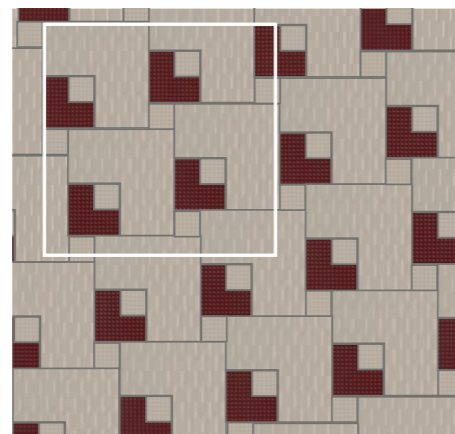

PIECES 1 m²
6_D.SOLAIRE TAUPE **LINE-2/44,9**
5_D.SOLAIRE BORDEAUX **SQUARE-3/22,3**
9_T.SOLAIRE TAUPE **SQUARE-4/11,1** (joint 2 mm)