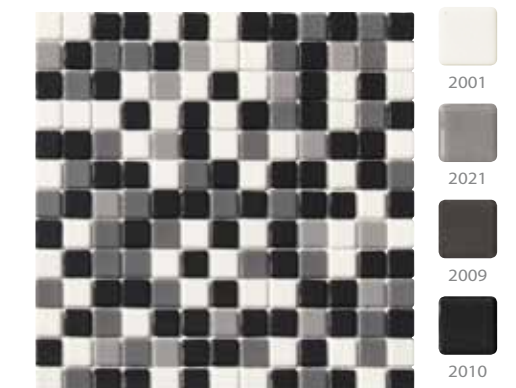

Ref. 7527 LÉRIDA | A-32
2001 (30%) + 2009 (20%) + 2010 (40%) + 2021 (10%)

PACKING SOLID COLORS

SIZE / MESH DIMENSIÓN / HOJA	WEIGHT / BOX PESO / CAJA	M² / BOX M² / CAJA
33,3 x 33,3 cm. 13,5" x 13,5"	16,40 kg	2 m²

PIECES / BOX PIEZAS / CAJA	BOXES / PALLET · EUROPALET CAJA / PALET · EUROPALET
18	72 - 54 cajas

M² / PALLET · EUROPALET M² / PALET · EUROPALET	WEIGHT / PALLET · EUROPALET PESO / PALET · EUROPALET
144 - 108 m²	1.194 - 896 kg

SIZE / PALLET · MEDIDAS / PALET 105 x 105 x 90 cm.

SIZE / EUROPALET · MEDIDAS / EUROPALET 120 x 80 x 90 cm.