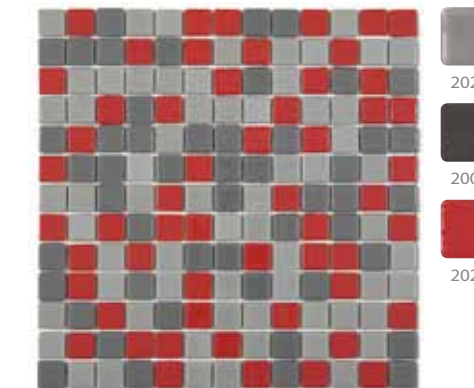

Ref. 7593 BARCELONA | A-32
2022 (33%) + 2009 (33%) + 2021 (33%)