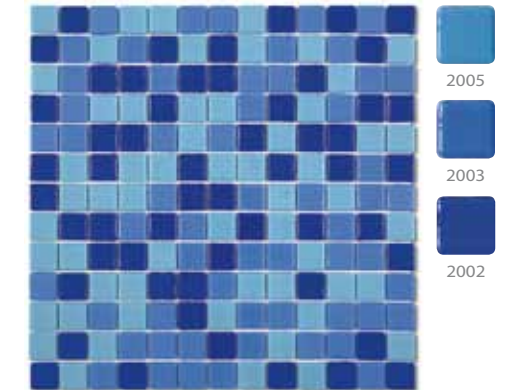

Ref. 2016 NARANJA | A-6

Ref. 2022 ROJO | A-7
Ref. 2122 ROJO | A-7

Ref. 2030 VERDE MANZANA | A-5

Ref. 2007 VERDE OSCURO | A-5

Ref. 2008 VERDE TURQUESA | A-5

Ref. 7527 · BLEND LÉRIDA / COMBINADO LÉRIDA

78 Ref. 7593 · BLEND BARCELONA / COMBINADO BARCELONA

Blends · Composiciones · Combinados

Piece 1" x 1" · Pieza 2,5 x 2,5 cm. Sheet 13,5" x 13,5" · Panel 33,3 x 33,3 cm.

Ref. 7522 MAHÓN | A-30
2001 (50%) + 2003 (50%)

Ref. 7515 IBIZA | A-30
2001 (33%) + 2005 (33%) + 2003 (33%)