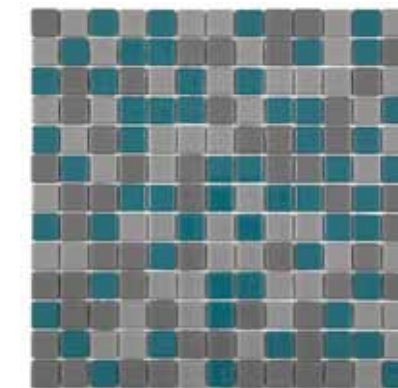

Ref. 7594 GERONA | A-32
2008 (33%) + 2009 (33%) + 2021 (33%)