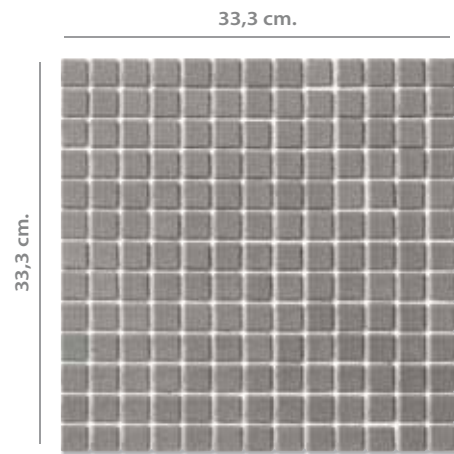

Piece 1" x 1" · Pieza 2,5 x 2,5 cm. Sheet 13,5" x 13,5" · Panel 33,3 x 33,3 cm.

Ref. 2021 GRIS CLARO | A-5
Ref. 2121 GRIS CLARO | A-5