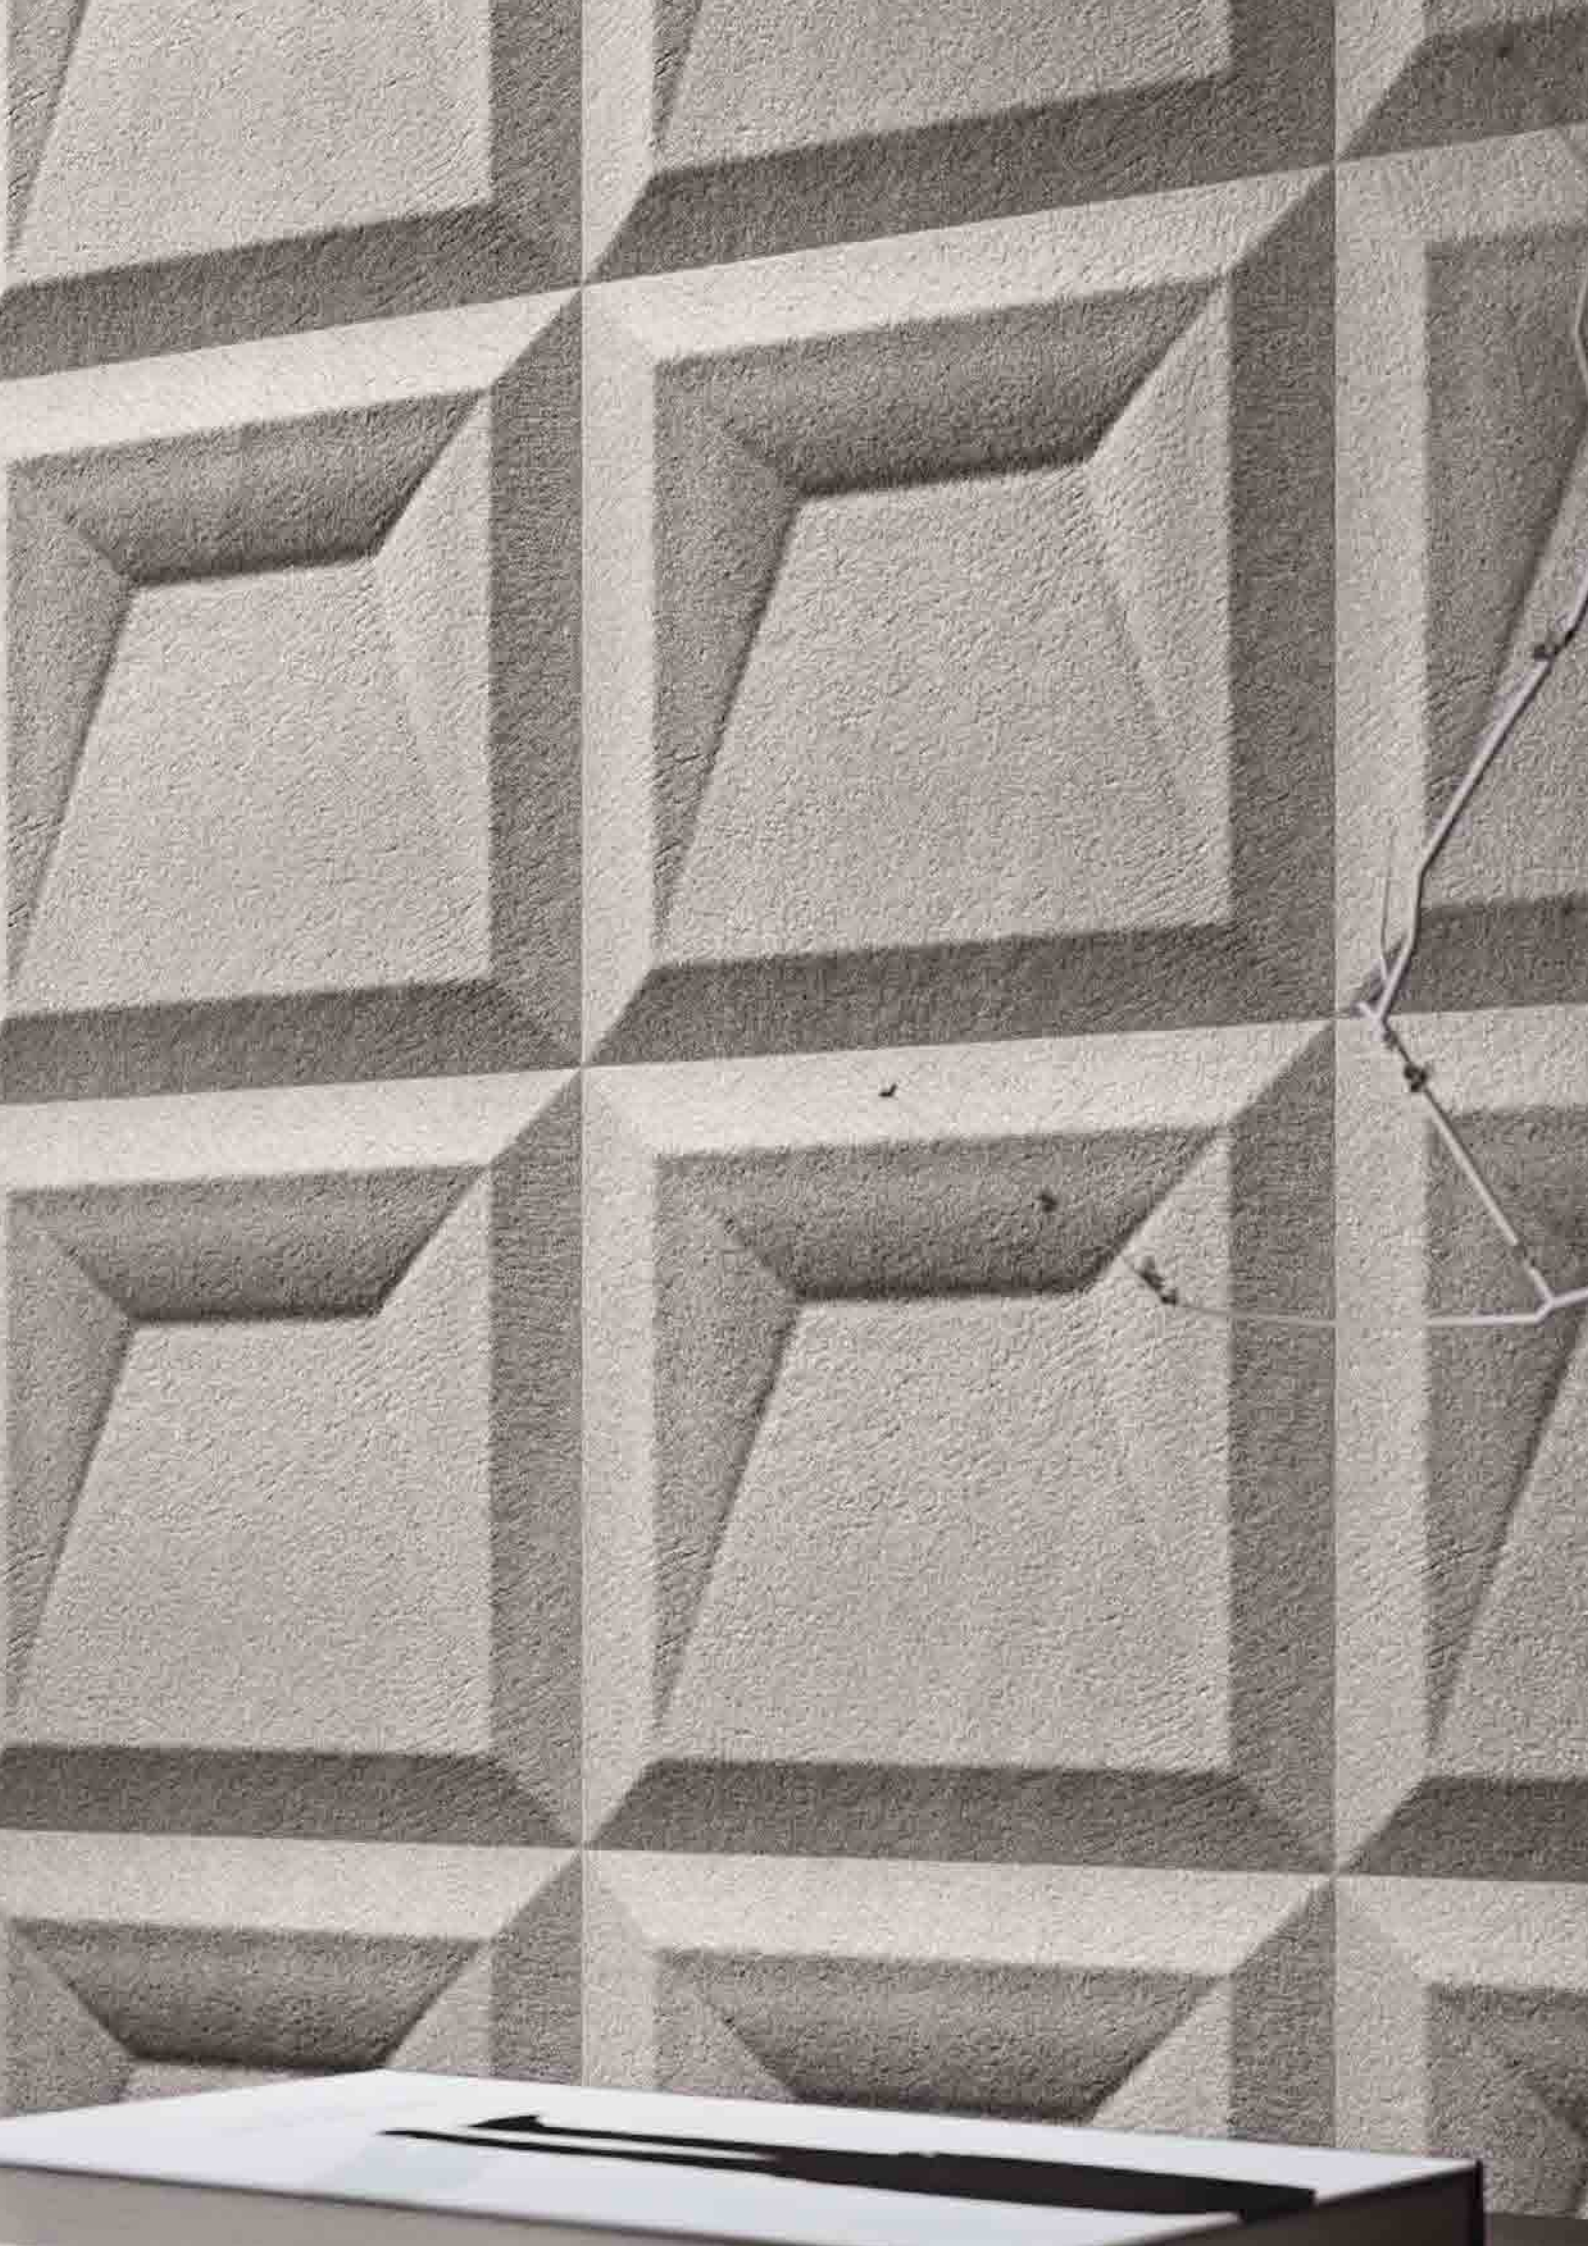

# Solid

Akan Solid Grey 25 x 25 cm.

# Solid

Pasta blanca / White body tiles

Solid Sand  
25 x 25 cm. WB2525L

Solid Pearl  
25 x 25 cm. WB2525L

Akan Solid Sand  
25 x 25 cm. WB253DL

Akan Solid Pearl  
25 x 25 cm. WB253DL

Solid Caramel  
25 x 25 cm. WB2525L

Solid Grey  
25 x 25 cm. WB2525L

Akan Solid Caramel  
25 x 25 cm. WB253DL

Akan Solid Grey  
25 x 25 cm. WB253DL

Solid Sand, Pearl, Caramel, Grey: Variación gráfica | Different patterns: 20

Formato / Size	Pz/Box	M <sup>2</sup> /Box	Kg/Box	Box/Pa	M <sup>2</sup> /Pa	Kg/Pa
25 x 25	10	0,63	10,00	96	60,48	960
25 x 25 Relieves especiales	7	0,44	9,00	96	42,24	864

Solid Caramel 25 x 25 cm. Akan Solid Caramel 25 x 25 cm. Pavimento Liverpool Teak 20 x 120 cm.