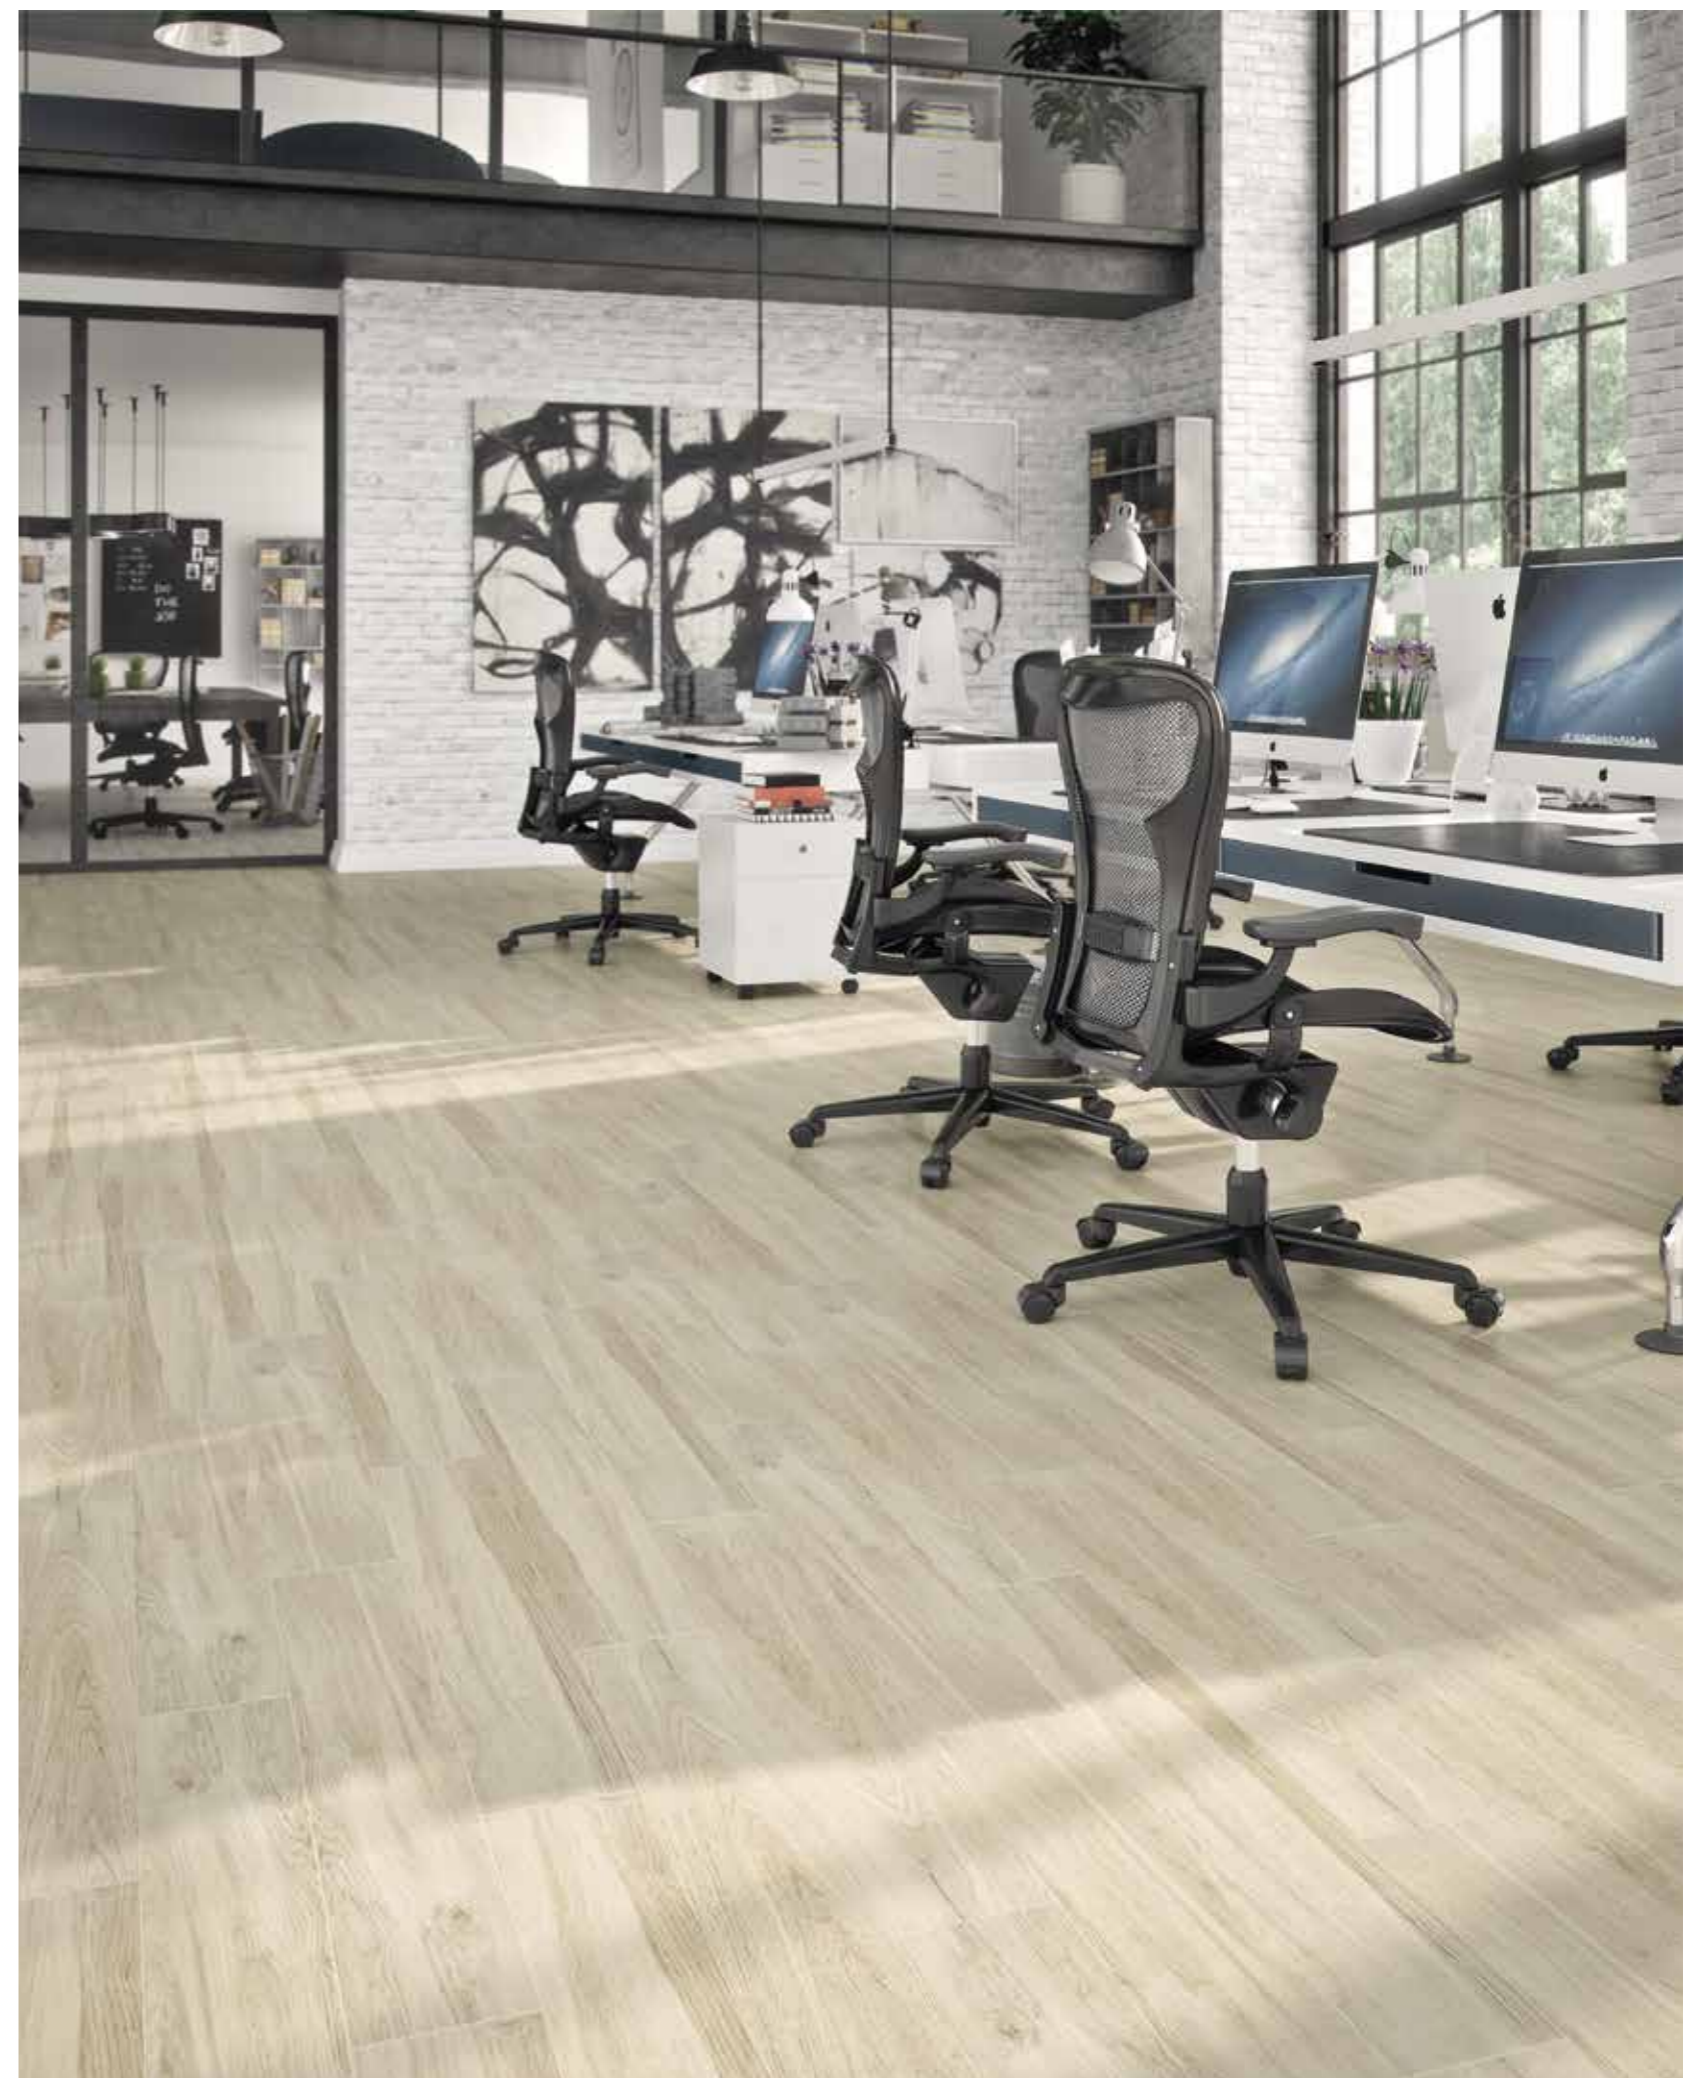

# SOLNA

PORCELÁNICO · PORCELAIN · GRÈS CÉRAME · FEINSTEINZEUG

NATURAL

VIEJO

BLANCO

GRIS

COLOR	15X90CM · 6"X36"
BLANCO MT	CAJ4CS
GRIS MT	CAJ4CS
NATURAL MT	CAJ4ES
VIEJO MT	CAJ4CS

SOLNA NATURAL 15X90CM · 6"X36"