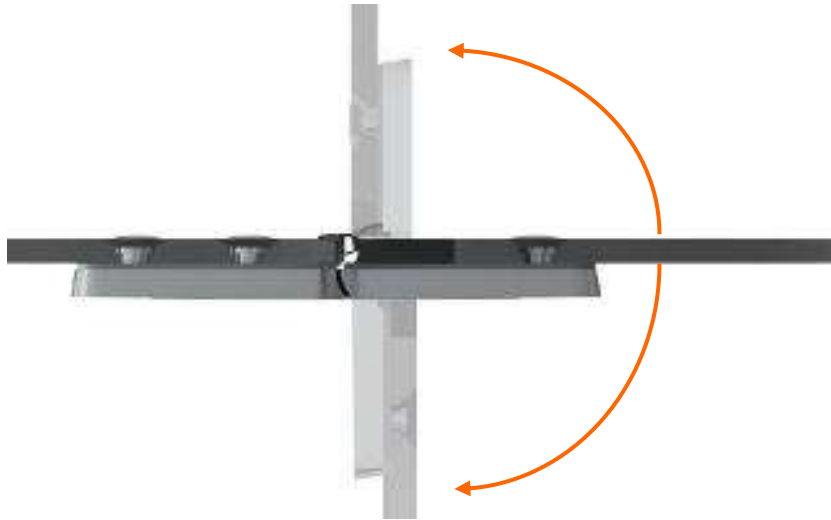

# HÜPPE Solva pure

Пуристический, нейтральный  
Дизайн,

Супер плоское поперечное  
сечение

Петля и профиль на одном уровне,  
образуют единую поверхность

Быстрая чистка и отличная гигиена -  
Внутренние петли заподлицо & HÜPPE Anti-plaque.

Доступно в безрамном варианте....

HÜPPE Solva pure

... и в частичнообрамленном.

HÜPPE Solva pure

Стандарт 180°! Открывание для боковых стенок

Проблемы с неровными стенками, решаются при помощи подвижных петель для стен.

## Гибкость с функциональностью Открывание вовнутрь и наружу

Каждая дверь в серии Solva pure может открываться как вовнутрь, так и наружу, при помощи прочной петли-скобы и новой крепежной технологии. Дверь может оставаться открытой внутри душевого ограждения в небольших ваннных комнатах. Таким образом внутренняя область душевого ограждения хорошо вентилируется. Это предотвращает образование плесени в силиконовых соединениях и межплиточных швах.

HÜPPE Solva pure

Walk-In Решения с подвижным или фиксированным сегментом двери

HÜPPE Solva pure

Распашная дверь и боковая стенка с вырезом и скосом, безрамный вариант.

HÜPPE Solva pure

Душевое ограждение в линейной конфигурации,  
для туалетного и душевого пространства