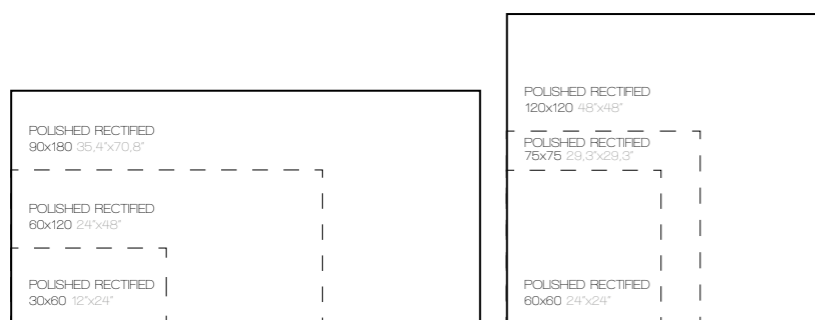

SOMA

POLISHED PORCELAIN

Soma Blanco 90x180_ Soma Perla 90x180

Soma Blanco

Malla Mol Soma
Blanco 30x30

*Available in all colours /
Disponible en todos los colores

Blanco

Perla