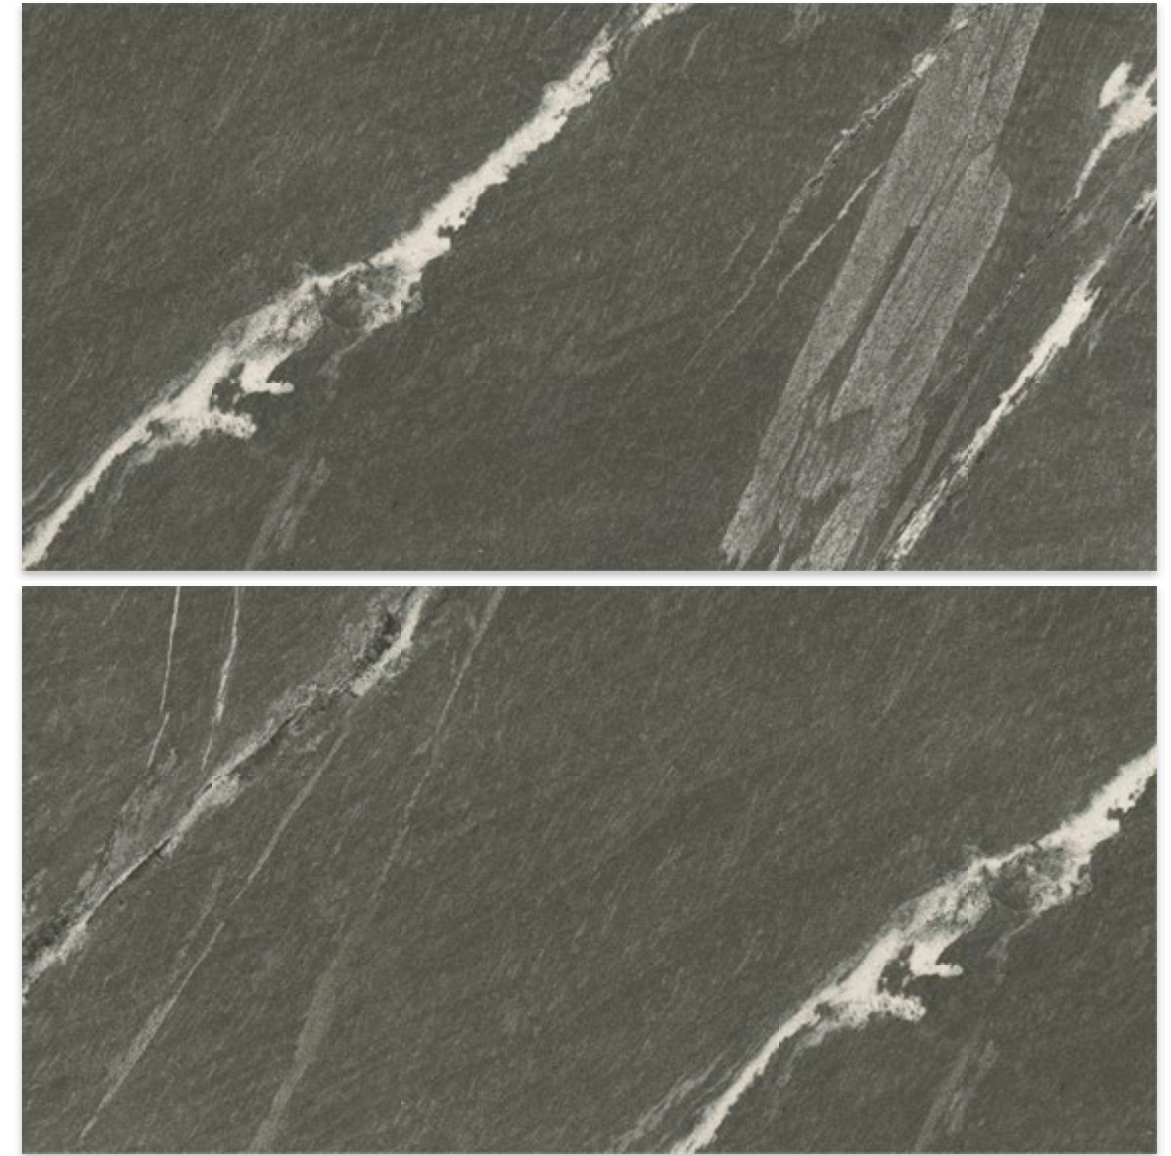

PORCELÁNICO: 75X150 | SOMMA DARK.

SOMMA	Formatos	Espesor	Masa Coloreada	Relieve	Rectificado	Efecto Brillo	Lienzo	Instalación con cuñas autonivelantes
	Sizes	Thickness	Coloured Body	Textured	Rectified	Gloss Effect	Random Patterns	Installation with self-leveling wedges
Formats	Épaisseur	Coloré dans la Masse	Texturé	Rectifié	Effet Brillant	Motifs aléatoires	Installation avec des cales auto-nivelantes	
	60 X 60 / 24" X 24"	10.2	•	•	•	•	•	-
	X Rest	11	•	•	•	•	•	•

Masa Coloreada
Coloured Body
Coloré dans la Masse

Rectificado
Rectified
Rectifié

SOMMA

P [Icons: Flower, Home, Wheel, Square, Circle, Flag, Arrow, Zoom, Screen]

SOMMA DARK
75 X 150 / 30" X 60"

75150MCR2