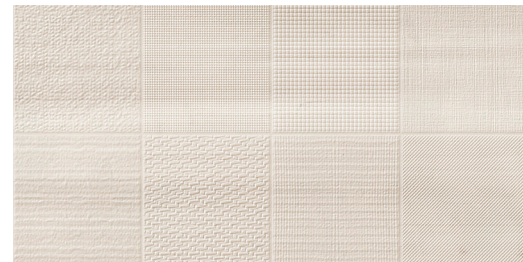

sonora

revestimiento pasta roja

red body wall tile

faïences pâte rouge

Rotscherbige wandfliesen

Wall _ sonora perla

25 x 50 9,8" x 19,6"

Wall _ dc sonora

25 x 50 9,8" x 19,6"

formatos / size / formats / formate

sonora marfil

sonora perla

sonora crema

sonora gris

rlv sonora crema

rlv sonora perla