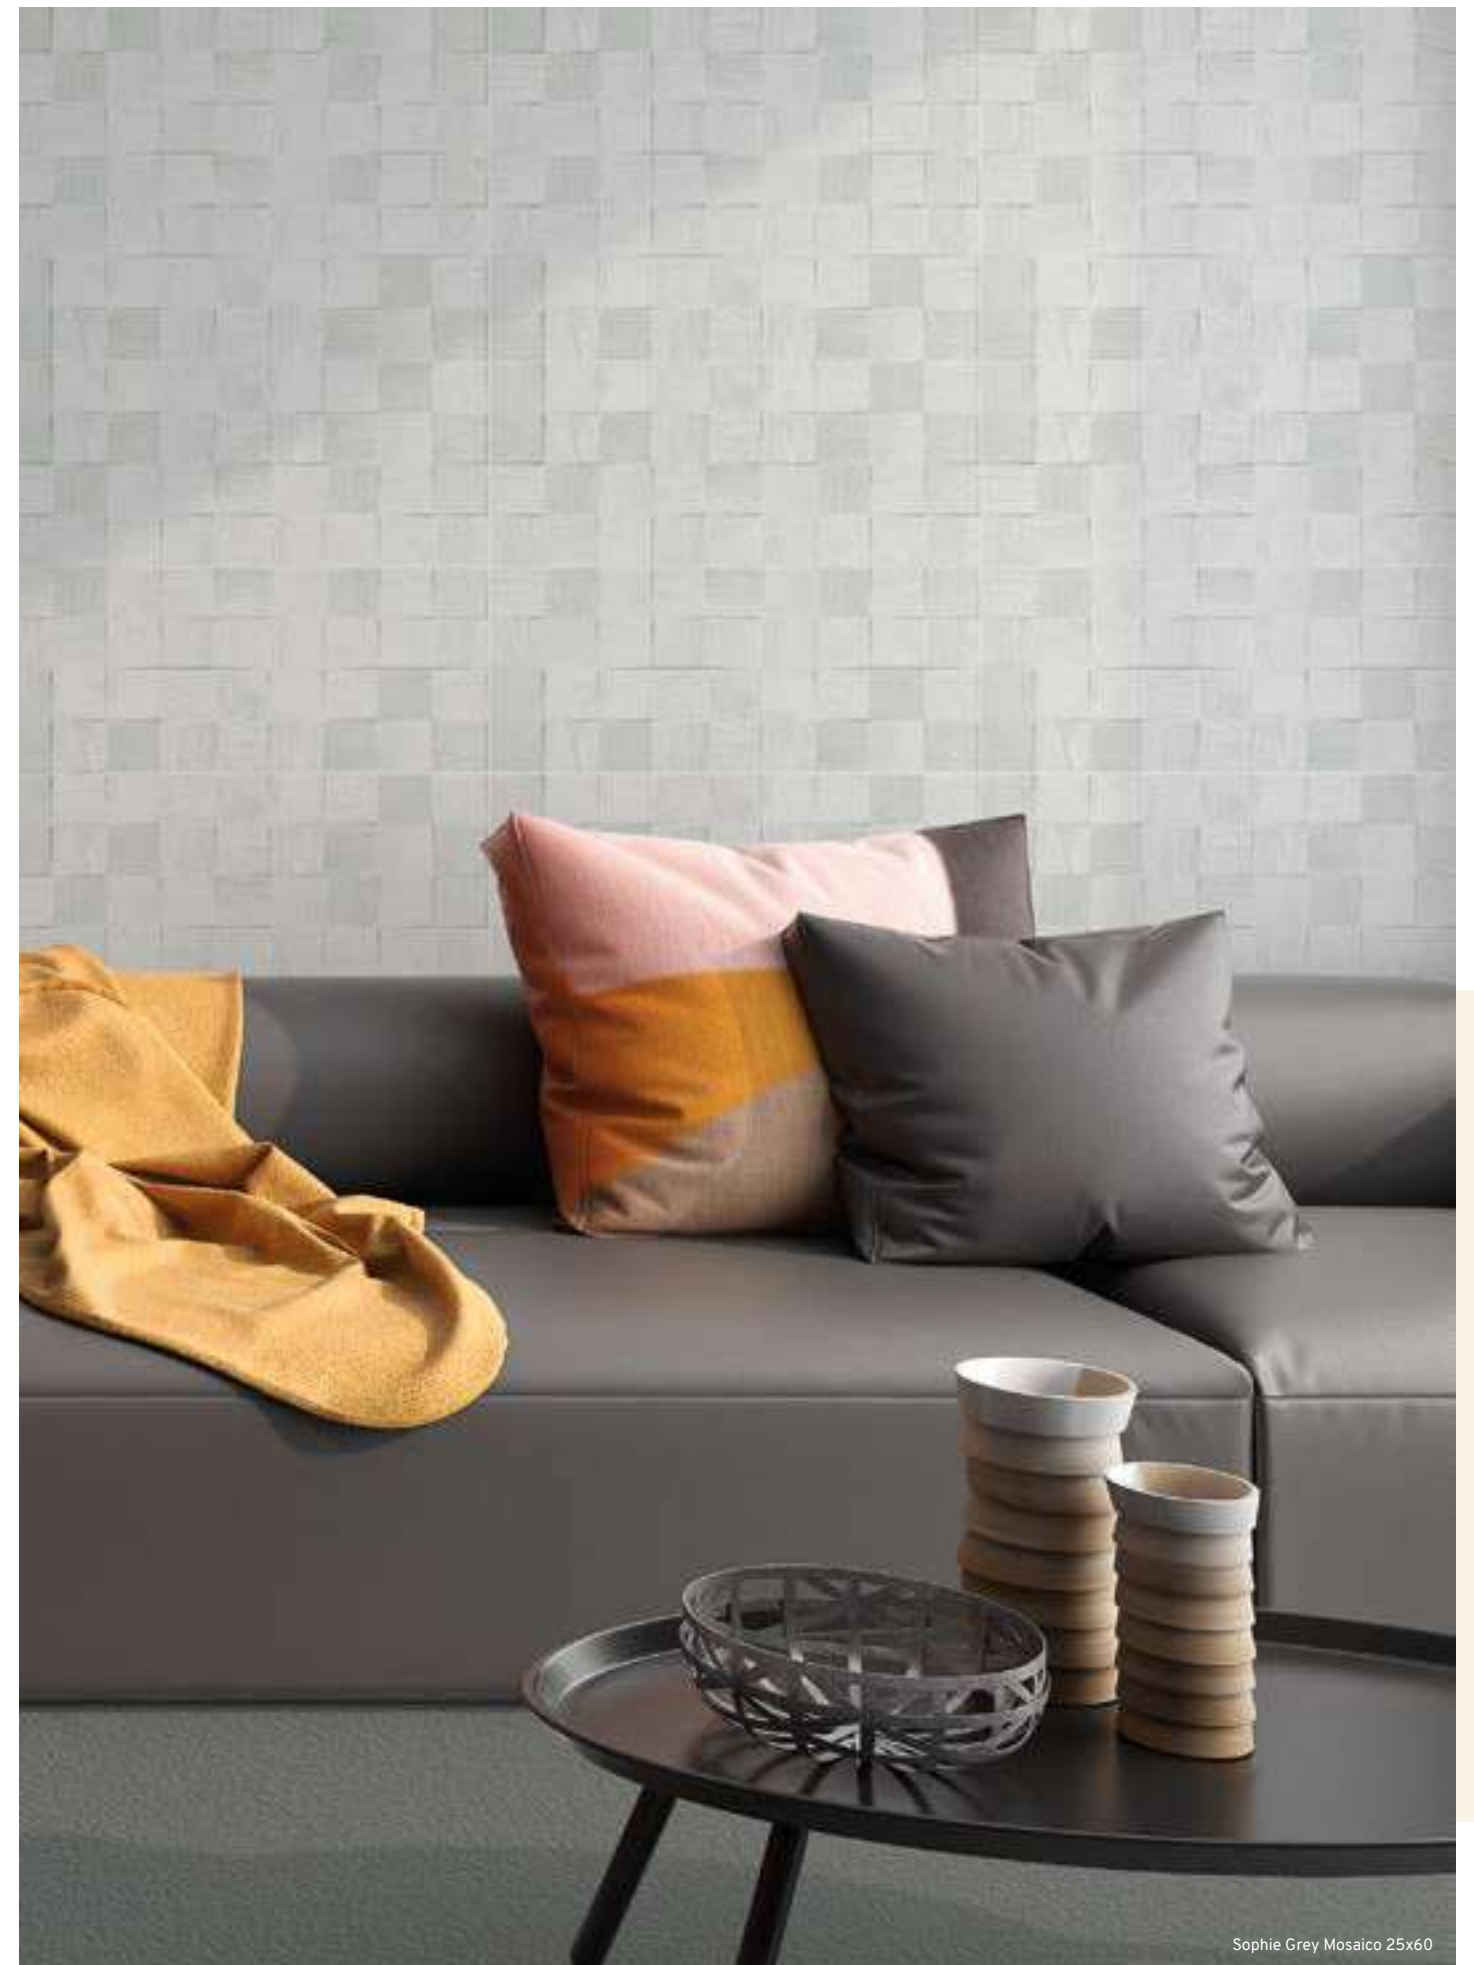

25x60cm
10"x24"

SOPHIE

red body wall tiles

grey

snow

Sophie Grey Mosaico 25x60

Sophie Snow 25x60 / Sophie Grey 25x60 / Sophie Grey Mosaico 25x60

Pasta roja / Red body wall tiles

SOPHIE GREY
25x60 / 10"x24"
W-050

SOPHIE SNOW
25x60 / 10"x24"
W-050

SOPHIE GREY MOSAICO
25x60 / 10"x24"
W-051

SOPHIE SNOW MOSAICO
25x60 / 10"x24"
W-051

MOLDURA GLASS ICE
1,5x60 / 0,6"x24"
E-030

PERFIL ACERO
0,5x60 / 0,2"x24"
E-030

Variedad gráfica / Design variety

Disponible en todos los colores / Available in all colors

Sophie Snow 25x60

		BOX			PAL			EUR		
		PCS	M ²	KG	BOX	M ²	KG	BOX	M ²	KG
25x60	10"x24"	10	1,50	24,25	48	72,00	1,164	48	72,00	1,164
45x45	18"x18"	7	1,42	28,40	-	-	-	52	73,84	1,477