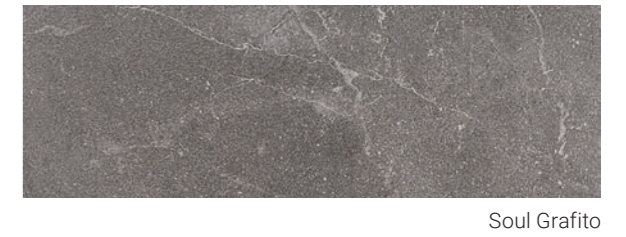

Soul Cement

Soul Rlv. Grafito

Soul Grafito

Pavimento coordinado / Matching floor
Porcelain