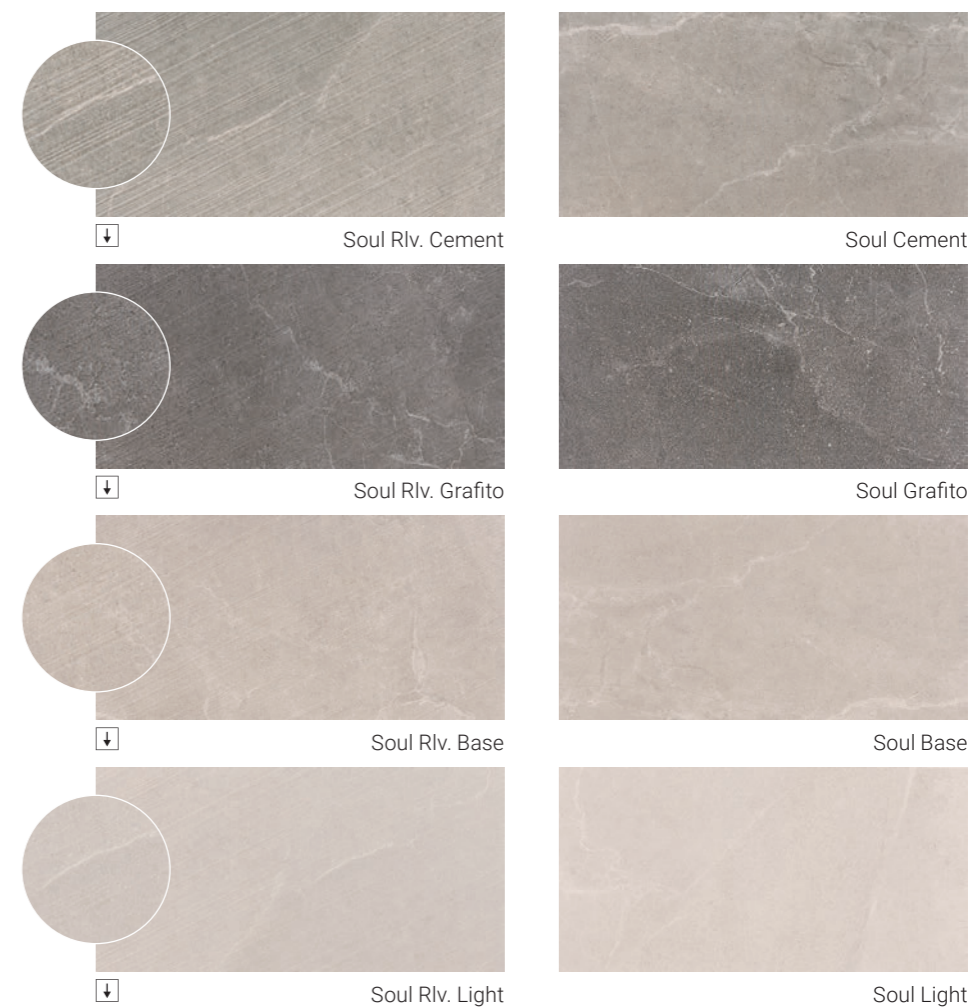

Soul *NEW*

Soul Base 30x60
Soul Rlv. Base 30x60

Pavimento coordinado / Matching floor
Porcelain

Ess. Soul Base 60x60
Ess. Soul Base 60,8x60,8

Ess. Soul Light 60x60
Ess. Soul Light 60,8x60,8

Ess. Soul Cement 60x60
Ess. Soul Cement 60,8x60,8

Pasta Blanca / White Body Tiles / Pâte Blanche / Weisser Scherben
30x60
11.81"x23.62"

Soul Grafito 30x90
Soul Rlv. Grafito 30x90
Ess. Soul Grafito 60,8x60,8

Soul Rlv. Base

Soul Base

Soul Rlv. Light

Soul Light

Pasta Blanca / White Body Tiles / Pâte Blanche / Weisser Scherben
30x90
11.81"x35.43"

Ess. Soul Base

Ess. Soul Light

Ess. Soul Cement

Ess. Soul Grafito

Formatos / Formats

Formato	Precio	Pz/cj	Pz/pl	M ² /cj	M ² /pl	Cj/pl	Kg/cj	Kg/Total
30,3x61,3	PS-067	7	280	1,3	52	40	26	1060
60,8x60,8	PS-079	4	120	1,48	44,4	30	31	950
60x60	PS-091	4	120	1,44	43,2	30	30,00	920
45x90	PS-138	3	132	1,21	53,24	44	28,7	1282,8
90x90	PS-182	2	54	1,62	43,74	27	40	1110
75x75	PS-126	3	90	1,69	50,7	30	41,2	1256
60x120 (F)	PS-160	2	72	1,44	51,84	36	27,7	1026,2

Porcelain 30,3x61,3 / 60,8x60,8 / 60x60 / 45x90 / 90x90 / 75x75 / 60x120
11.92"x24.1" / 23.93"x23.93" / 23.62"x23.62" / 17.71"x35.43" /
35.43"x35.43" / 29.52"x 29.52" / 23.62"x47.24"