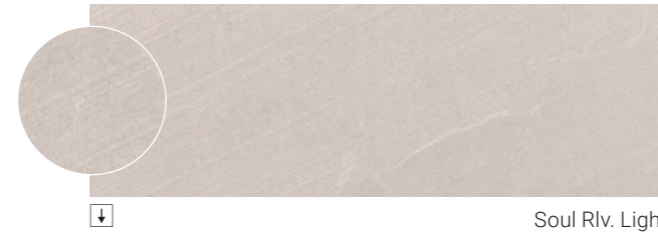

Pasta Blanca / White Body Tiles / Pâte Blanche / Weisser Scherben
30x60
11.81"x23.62"

Soul Grafito 30x90
Soul Rlv. Grafito 30x90
Ess. Soul Grafito 60,8x60,8

Soul Rlv. Base

Soul Base

Soul Rlv. Light

Soul Light