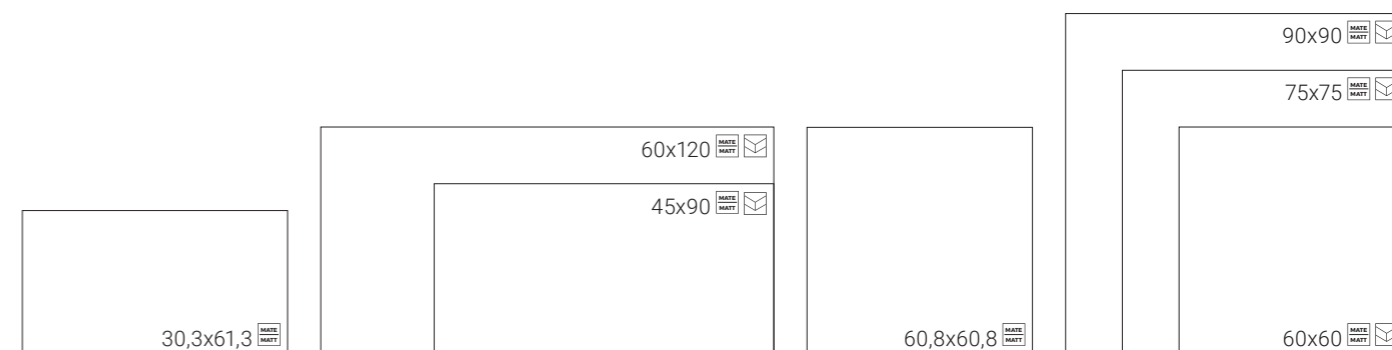

Pasta Blanca / White Body Tiles / Pâte Blanche / Weisser Scherben
30x90
11.81"x35.43"

Ess. Soul Base

Ess. Soul Light

Ess. Soul Cement

Ess. Soul Grafito

Formatos / Formats

Formato	Precio	Pz/cj	Pz/pl	M ² /cj	M ² /pl	Cj/pl	Kg/cj	Kg/Total
30,3x61,3	PS-067	7	280	1,3	52	40	26	1060
60,8x60,8	PS-079	4	120	1,48	44,4	30	31	950
60x60	PS-091	4	120	1,44	43,2	30	30,00	920
45x90	PS-138	3	132	1,21	53,24	44	28,7	1282,8
90x90	PS-182	2	54	1,62	43,74	27	40	1110
75x75	PS-126	3	90	1,69	50,7	30	41,2	1256
60x120 (F)	PS-160	2	72	1,44	51,84	36	27,7	1026,2

Porcelain 30,3x61,3 / 60,8x60,8 / 60x60 / 45x90 / 90x90 / 75x75 / 60x120
11.92"x24.1" / 23.93"x23.93" / 23.62"x23.62" / 17.71"x35.43" /
35.43"x35.43" / 29.52"x 29.52" / 23.62"x47.24"