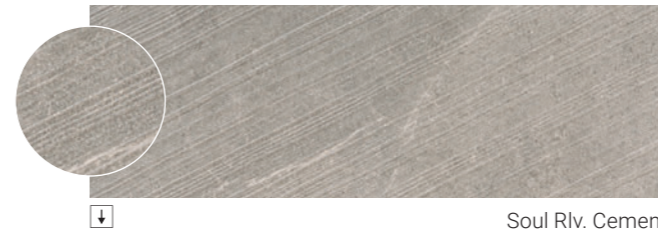

Pasta Blanca / White Body Tiles / Pâte Blanche / Weisser Scherben
30x60
11.81"x23.62"

Soul Grafito 30x90
Soul Rlv. Grafito 30x90
Ess. Soul Grafito 60,8x60,8

Soul Rlv. Base

Soul Base

Soul Rlv. Light

Soul Light