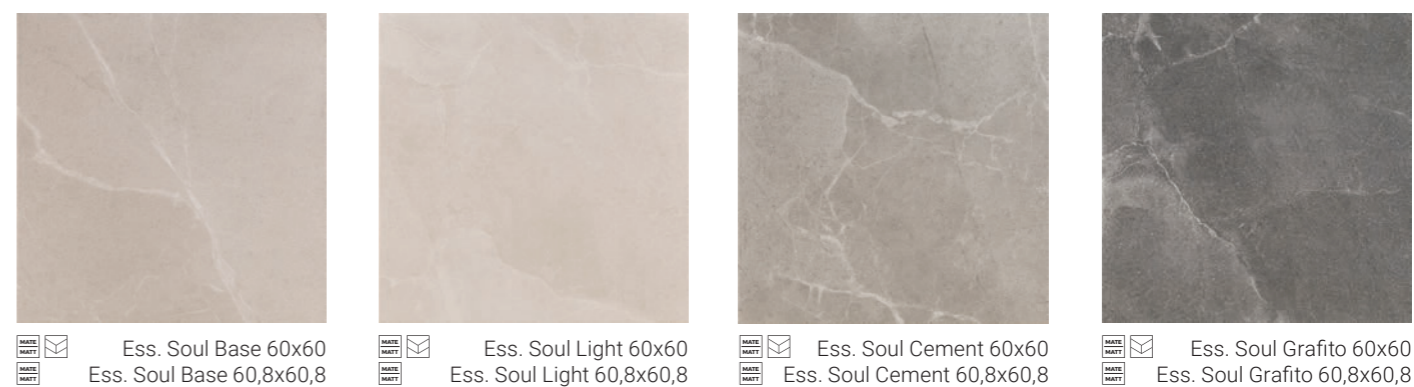

Soul *NEW*

Soul Base 30x60
Soul Rlv. Base 30x60

Pavimento coordinado / Matching floor
Porcelain

Ess. Soul Base 60x60
Ess. Soul Base 60,8x60,8

Ess. Soul Light 60x60
Ess. Soul Light 60,8x60,8

Ess. Soul Cement 60x60
Ess. Soul Cement 60,8x60,8

Ess. Soul Grafito 60x60
Ess. Soul Grafito 60,8x60,8

Formato	Precio	Pz/cj	Pz/pl	M ² /cj	M ² /pl	Cj/pl	Kg/cj	Kg/Total
30x60 (F)	PS-067	9	540	1,62	97,2	60	20	1229
30x60 (F) Rlv.	PS-079	9	540	1,62	97,2	60	20	1229

Pasta Blanca / White Body Tiles / Pâte Blanche / Weisser Scherben
30x60
11.81"x23.62"

Soul Grafito 30x90
Soul Rlv. Grafito 30x90
Ess. Soul Grafito 60,8x60,8

Soul Rlv. Base

Soul Base

Soul Rlv. Light

Soul Light

Pasta Blanca / White Body Tiles / Pâte Blanche / Weisser Scherben
30x90
11.81"x35.43"

Ess. Soul Base

Ess. Soul Light

Ess. Soul Cement

Ess. Soul Grafito

Formatos / Formats

Formato	Precio	Pz/cj	Pz/pl	M ² /cj	M ² /pl	Cj/pl	Kg/cj	Kg/Total
30,3x61,3	PS-067	7	280	1,3	52	40	26	1060
60,8x60,8	PS-079	4	120	1,48	44,4	30	31	950
60x60	PS-091	4	120	1,44	43,2	30	30,00	920
45x90	PS-138	3	132	1,21	53,24	44	28,7	1282,8
90x90	PS-182	2	54	1,62	43,74	27	40	1110
75x75	PS-126	3	90	1,69	50,7	30	41,2	1256
60x120 (F)	PS-160	2	72	1,44	51,84	36	27,7	1026,2