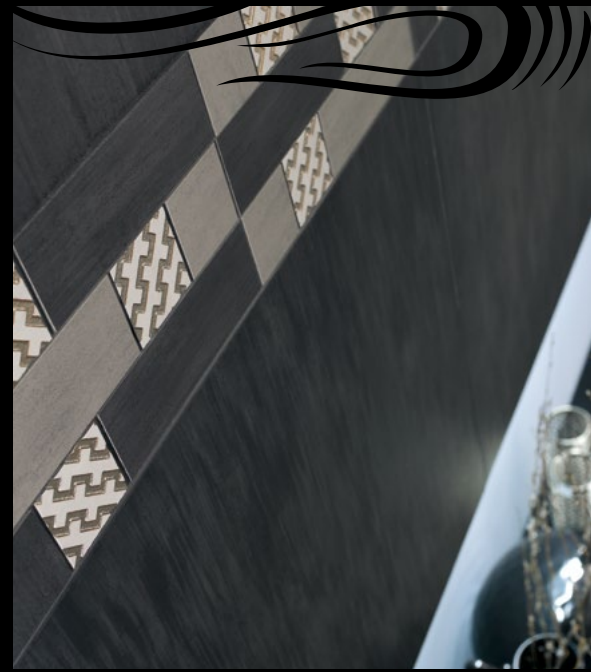

LOVE
CERAMIC TILES