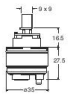

00 grezzo

#CR15924Q00