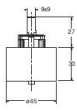

#CR3451P00