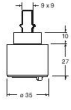

00 grezzo

#CR16207Q00