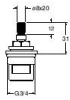

Spare Parts

#VT4809Q00