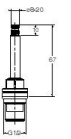

Spare Parts

#VT4724Q00