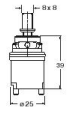

00 grezzo

#CR20454Q00