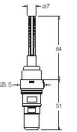

#CR18826Q00

new