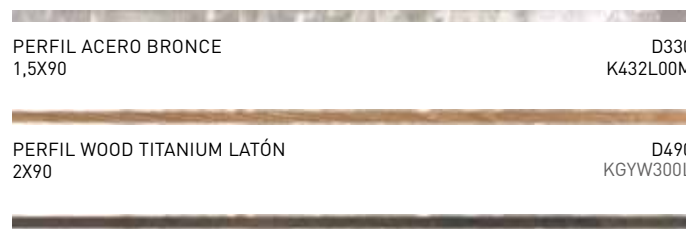

PERFIL ACERO BRONCE D330 K432L00M 1,5X90

PERFIL WOOD TITANIUM LATÓN D490 KGYW300L 2X90

PERFIL METAL COBRE LATÓN D490 KJ3W300M 2X90