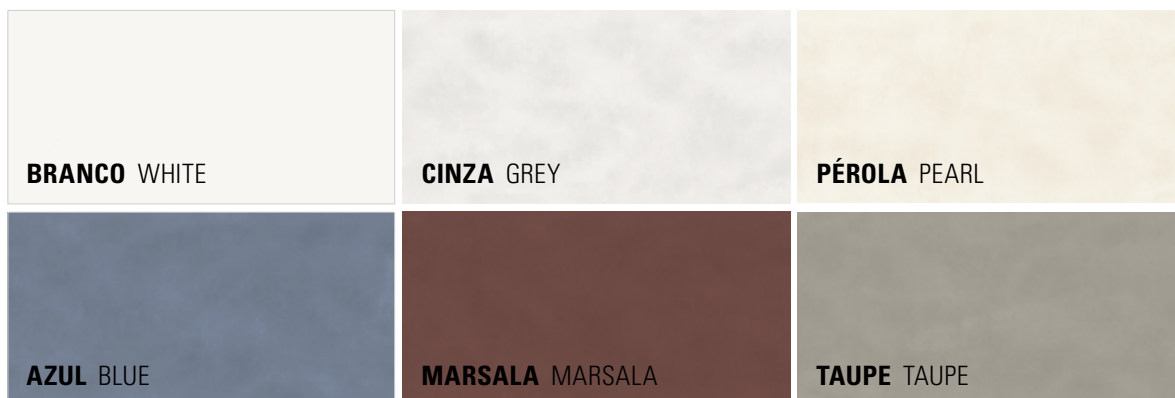

3x3cm 1 1/8"×1 1/8"

GRID

M30×60 cm

B8

BRANCO WHITE

- Brilhante** Glossy 15009
- Mate** Matt 15010

PRETO BLACK

- Brilhante** Glossy 15016
- Mate** Matt 15017

PRETO BLACK | Brilhante \ Glossy | Grid | M30×60 cm | 15016

MORISH

MULTICOR MULTICOLOUR 82 15011

FUSION

CINZA GREY 82 15019

PÉROLA PEARL 82 15020

TAUPE TAUPE | M 30×60 cm | 15006
PÉROLA PEARL | FUSION | M 30×60 cm | 15020