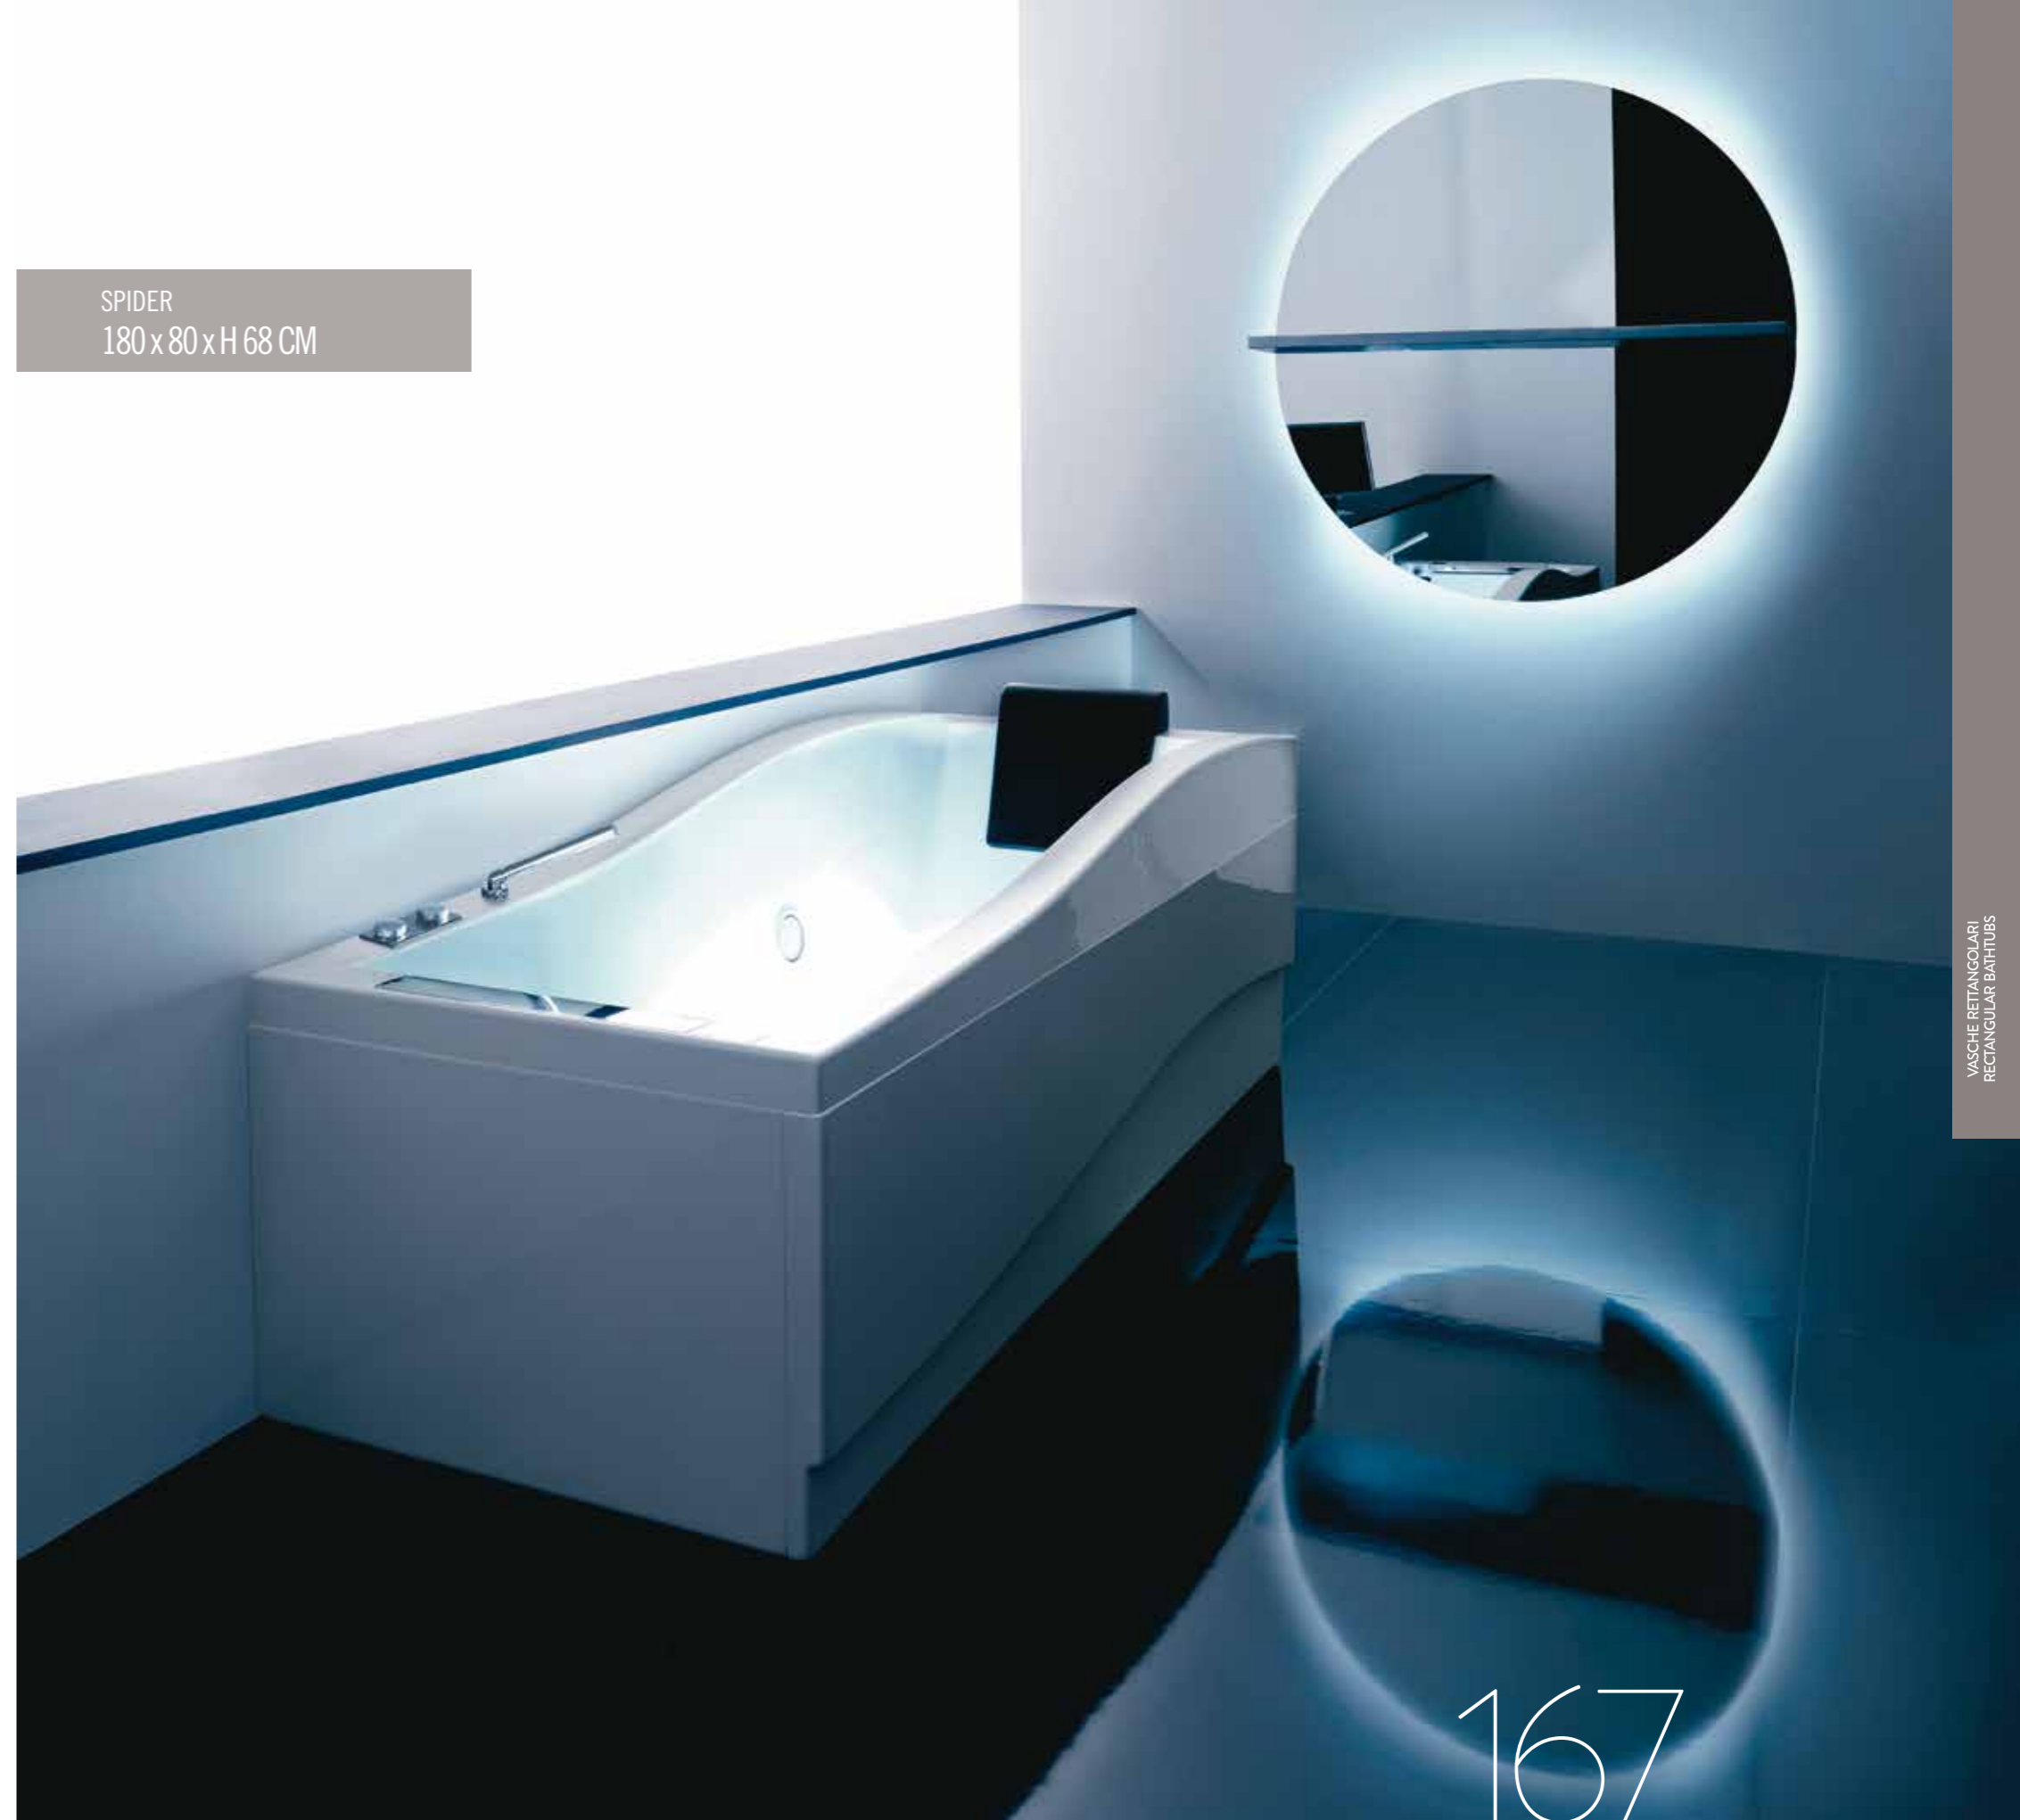

# SPIDER

design FABRIZIO BATONI

SPIDER  
180 x 80 x H 68 CM

VASCHE RETTANGOLARI  
RECTANGULAR BATHTUBS

168

SPIDER  
180x80xH68 CM

169

**SPIDER** 180 x 80 x H 68 CM

IT

- DOTAZIONI E OPTIONAL**
- CUSCINO POGGIATESTA
  - TROPPO PIENO A SKIMMER
  - ANTISCIVOLO DESIGN "PNEUMATICO"
  - SCARICO A PULSANTE
  - IDROMASSAGGIO
  - AIRPOOL
  - SENSORE DI LIVELLO
  - IMPIANTO DI DISINFEZIONE
  - STABILIZZATORE TEMPERATURA ACQUA
  - CROMOTERAPIA
  - FARO
  - RUBINETTERIA BORDO VASCA
  - BLUETOOTH