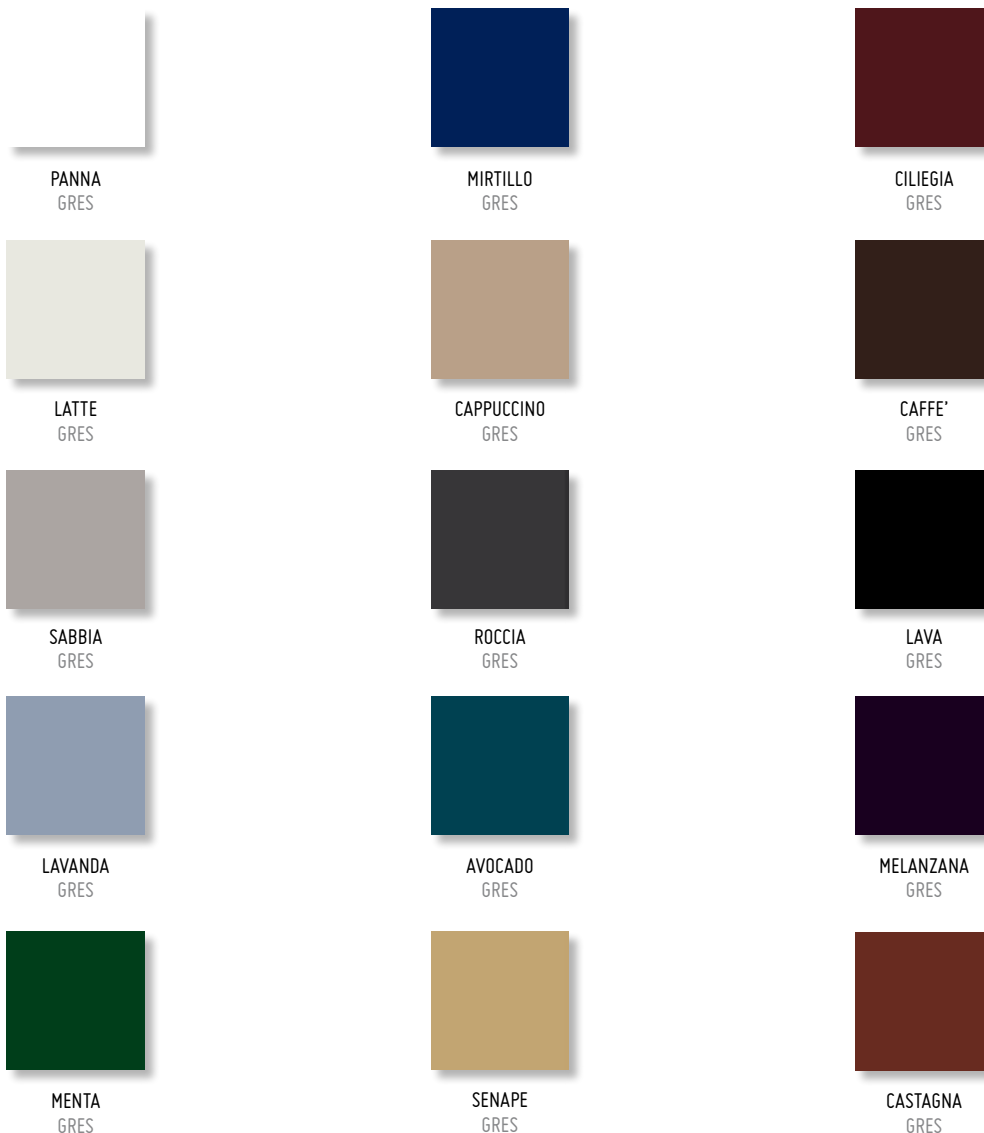

ATTENZIONE: AL MOMENTO DELL'ORDINE È NECESSARIO AGGIUNGERE AL CODICE DEL PRODOTTO IL COLORE E LA FINITURA (Es. 20 x 20 via della SPIGA PANNA LUCIDO = 20.20VDS PANNA LUCIDO)
NOTICE: AT THE TIME OF THE ORDER IT IS REQUIRED TO ADD TO THE PRODUCT CODE THE COLOUR AND THE SURFACE DESIRED (Es. 20 x 20 via della SPIGA PANNA LUCIDO = 20.20VDS PANNA LUCIDO)

3.7.5NTRMLN PZ

1 x 20 COPRISPIGOLO
LISCIA

1.20CPRLSC PZ

2 x 20 MATITA
MILANO

2.20MTTMLN PZ

2 x 2 ANGOLO MATITA
MILANO

2.2NMTMLN PZ

via della SPIGA COLORI DISPONIBILI · AVAILABLE COLOURS

COLORI PAVIMENTO IN ABBINAMENTO · FLOOR COLOURS MATCHING

ATTENZIONE: TUTTI I NOSTRI MATERIALI SONO PRODOTTI IN GRES PORCELLANATO.

ATTENTION: ALL OUR MATERIALS ARE GRES TILES.

I COLORI RAPPRESENTATI IN QUESTO CATALOGO SONO INDICATIVI E POSSONO SUBIRE PARZIALI VARIAZIONI DI TONALITA'.
THE COLOURS DISPLAYED ON THIS CATALOGUE ARE INDICATIVE AND CAN BE SUBJECTED TO SHADE VARIATIONS.