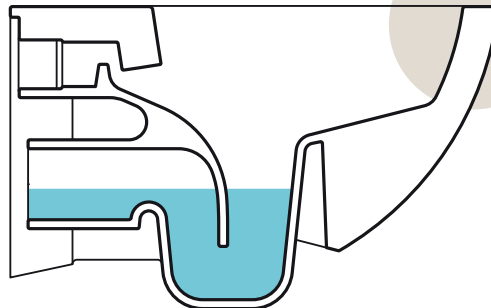

goclean® is the system created by Flaminia to make toilet cleaning simple and rapid. The elimination of the inner rim and the adoption of a new controlled flush make this system more hygienic and practical to use than traditional ones, making it an ideal solution for both public facilities and domestic bathrooms.

Le système goclean® mis au point par Flaminia facilite et accélère le nettoyage des toilettes. En effet, l'élimination de la bride et la mise au point d'une nouvelle chasse d'eau contrôlée améliorent l'hygiène et la facilité d'utilisation par rapport aux systèmes traditionnels, deux atouts de taille pour les toilettes publiques mais aussi domestiques.

goclean® ist ein von Flaminia entwickeltes System für die schnelle und einfache WC-Reinigung. Das randlose Design und ein neues Spülsystem mit Durchfluss-Steuerung gewährleisten im Vergleich zu traditionellen Systemen mehr Hygiene und eine höhere Benutzerfreundlichkeit, Eigenschaften, die für Sanitäranlagen sowohl im häuslichen als auch im öffentlichen Bereich von großer Bedeutung sind.

Spin
goclean®

Spin goclean®
art. 5085G - 55 x 35 x h 28 cm