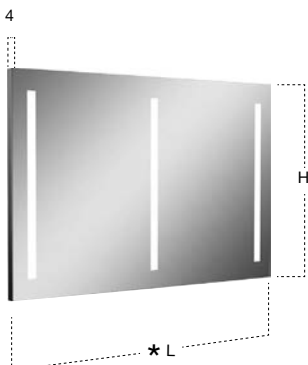

* Misure standard / Standard measures

L 90 - 99 - 108 - 117 - 126 - 135 - 144 - 153 - 162
171 - 180 - 189 - 198 - 207 - 216

P	L	H	art.
4	*	50	SPIO250W
		75	SPIO275W

Per mercato USA e Canada
For US and Canadian markets

P	L	H	art.
4	*	50	SPIO2050W
		75	SPIO2075W

Specchio spess. 5 mm a filo lucido con illuminazione a led luce bianca completo di telaio in acciaio lucido AISI 304.

Polished edge mirror 5 mm thick with white led lighting complete with polished stainless steel frame AISI 304.