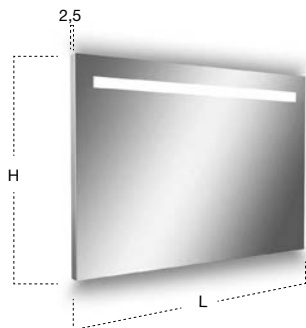

P	L	H	art.
4	da / from 72 a / to 216	50	SPIO650W
		75	SPIO675W
Per mercato USA e Canada For US and Canadian markets			
P	L	H	art.
4	da / from 72 a / to 216	50	LAMP0050S
		75	LAMP0075S

Specchio spess. 5 mm a filo lucido con illuminazione a led luce bianca, completo di telaio in acciaio lucido AISI 304.

N.B. Su richiesta è possibile avere illuminazione a led bianca e blu.

Polished edge mirror 5 mm thick with white led lighting, complete with polished steel frame AISI 304.
P.S. Upon request it is possible to have white and blue led lighting.