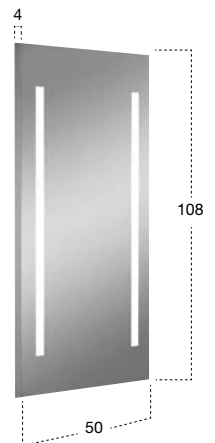

P	L	H	art.
4	36	108	SPIO4W

Per mercato USA e Canada
For US and Canadian markets

P	L	H	art.
4	36	108	SPIO4S

Specchio spess. 5 mm dx o sx a filo lucido con illuminazione a led luce bianca completo di telaio in acciaio lucido AISI 304.

Polished edge mirror 5 mm thick, right or left, with white led lighting complete with polished stainless steel frame AISI 304.

P	L	H	art.
4	50	108	SPIO5W

Per mercato USA e Canada
For US and Canadian markets

P	L	H	art.
4	50	108	SPIO5S

Specchio spess. 5 mm a filo lucido con illuminazione a led luce bianca completo di telaio in acciaio lucido AISI 304.

Polished edge mirror 5 mm thick with white led lighting complete with polished stainless steel frame AISI 304.