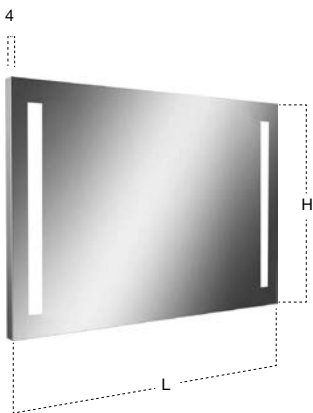

* Misure standard / Standard measures

L 72 - 81 - 90 - 99 - 108 - 117 - 126 - 135 - 144 - 153 - 162
171 - 180 - 189 - 198 - 207 - 216

P	L	H	art.
4	*	50	SPIO750W
		75	SPIO775W

Per mercato USA e Canada
For US and Canadian markets

P	L	H	art.
4	*	50	SPIO050S
		75	SPIO075S

Specchio spess. 5 mm a filo lucido con illuminazione a led luce bianca completo di telaio in acciaio lucido AISI 304.

Polished edge mirror 5 mm thick with white led lighting complete with polished stainless steel frame AISI 304.