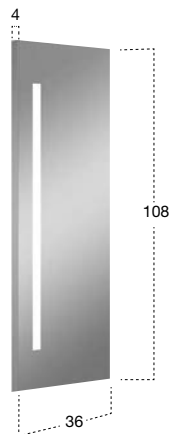

illuminazione a LED 4000 K. Su richiesta illuminazione a LED 3000 K senza maggiorazione di prezzo.

LED lighting 4000 K. Upon request LED lighting 3000 K available without additional surcharge.

Versione sx / Left version

illuminazione a LED 4000 K. Su richiesta illuminazione a LED 3000 K senza maggiorazione di prezzo.

LED lighting 4000 K. Upon request LED lighting 3000 K available without additional surcharge.

Versione dx / Right version