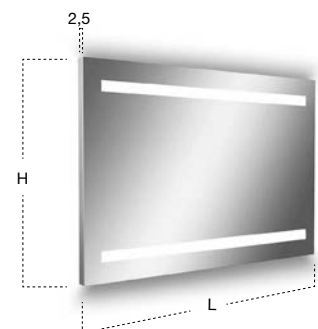

Illuminazione a LED 4000 K. Su richiesta illuminazione a LED 3000 K senza maggiorazione di prezzo.

LED lighting 4000 K. Upon request LED lighting 3000 K available without additional surcharge.

P	L	H	art.
4	da / from 72 a / to 216	50	SPIO150W
		75	SPIO175W

Per mercato USA e Canada
For US and Canadian markets

P	L	H	art.
4	da / from 72 a / to 216	50	SPIO1050S
		75	SPIO1075S

Specchio spess. 5 mm a filo lucido con illuminazione a led luce bianca, completo di telaio in acciaio lucido AISI 304.

N.B. Su richiesta è possibile avere illuminazione a led bianca e blu.

Polished edge mirror 5 mm thick with white led lighting, complete with polished steel frame AISI 304.
P.S. Upon request it is possible to have white and blue led lighting.