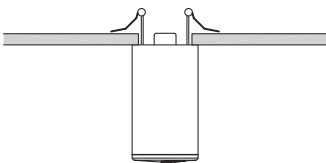

SPRAY

2019

design_AL Studio

Essenziale nella sua forma geometrica perfetta, elegante nel suo andare oltre qualsiasi velleità decorativa, performante nel saper conferire potenza al getto d'acqua.

Come uno spray, a cui deve il nome, capace di scatenare forza e vigore per un rigenerante relax. Il tutto concentrato in un cilindro dalle dimensioni contenute, minime.

Un diametro di soli 6 cm, un'altezza di 10 cm, per sprigionare un getto potente ed efficace. Spray è il minisoffione da soffitto, realizzato in acciaio inox e delrin nero, che "buca" la superficie per portare benessere nello spazio doccia.

Essential in its perfect geometrical shape, elegant and performing while conferring power to the water jet.

As a spray, hence its name, this small cylinder is the perfect showerhead for a regenerating and relaxing bath.

A diameter of only 6 cm with 10 cm height to emanate a strong and effective jet. Spray is a ceiling mini-showerhead in stainless steel and black Delrin, which "drills" the surface to bring wellness in the shower.