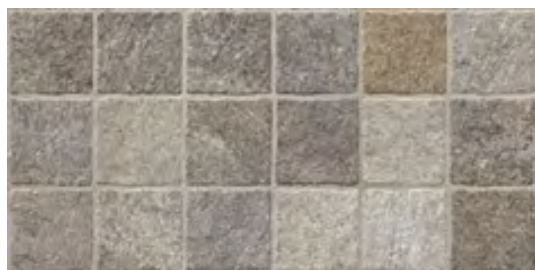

60,4X60,4 PORFIDO RET
60,4X60,4 PORFIDO DEC RET

GRES PORCELLANATO COLORATO IN MASSA (DIGITALE)
PORCELAIN TILES WITH COLOURED BODY (DIGITAL)
GRES CERAME TEINTE DANS LA MASSE (DIGITAL)
EINGEFAERBTES FEINSTEINZEUG (DIGITAL)
GRES PORCELÁNICO COLOREADO EN MASA (DIGITAL)

60,4x60,4 ret
24"x24" rect

GRIGIO