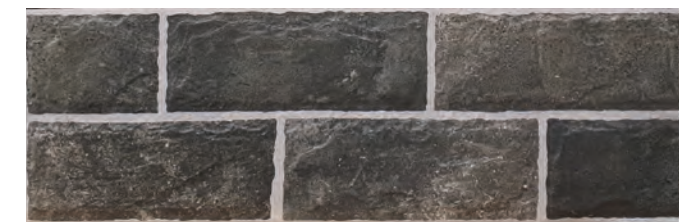

STABIO

STONE WALLS / STONE WALLS / MAUERSTEINE / PAREMENTS

FORMATOS / SIZE / FORMATE / FORMATS

17x52
6,6"x20,4"

IVORY

PEARL

DARK

PACKING

	Pc/Cj	M²/Cj	Cj/Pl	M²/Pl	Kg/Cj	Kg/Pl	Cod.
17x52	17	1,5	55	82,5	21,75	1216,25	17x52 M13

STABIO ivory 17x52 _ 6.6"x20.4"