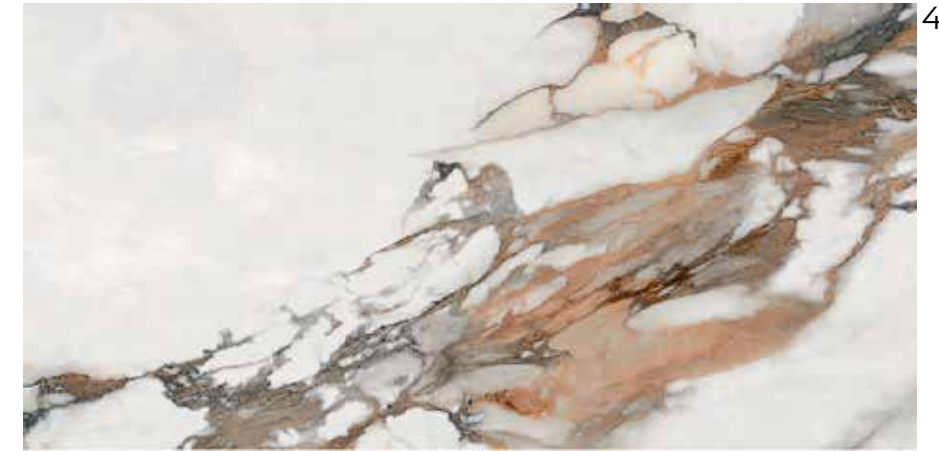

STAGNONE

KERATILÉ

298901

Stagnone Gold
600x1200

4