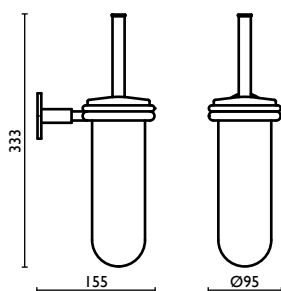

ST 220

Porta scopino in ottone
Toilet brush holder in brass
Porte-balai en laiton
Wand-Toilettenbürsten-Garnitur aus
Messing
Ершик для туалета, подвесной,
латунный

51 | cromo
chrome
chrome | chrom
хром