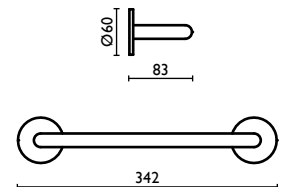

51 | cromo
 | chrome
 | chrome

chrom
 хром

ST 210

Porta salvietta 30 cm.
 Towel rail 30 cm.
 Porte-serviette 30 cm.
 Handtuchhalter 30 cm.
 Держатель для полотенец, 30 cm.

51 | cromo
 | chrome
 | chrome

chrom
 хром

ST 211

Porta salvietta 45 cm.
 Towel rail 45 cm.
 Porte-serviette 45 cm.
 Handtuchhalter 45 cm.
 Держатель для полотенец, 45 cm.

51 | cromo
 | chrome
 | chrome

chrom
 хром

ST 212

Porta salvietta 60 cm.
Towel rail 60 cm.
Porte-serviette 60 cm.
Handtuchhalter 60 cm.
Держатель для полотенец, 60 см.