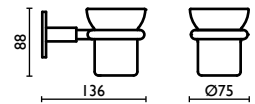

ST 143

Porta bicchiere in vetro satinato
Tumbler holder in satin glass
Porte-verre en verre dépoli
SatiniertGlas-Wand-Glashalter

Стакан, настенный, из матового стекла

51 | cromo
| chrome
| chrome

chrom
хром

ST 207

Porta salvietta ad anello
Towel ring
Anneau porte-serviette
Kreisförmiger Wand-Handtuchhalter
Держатель для полотенец, кольцом

51 | cromo
| chrome
| chrome

chrom
хром