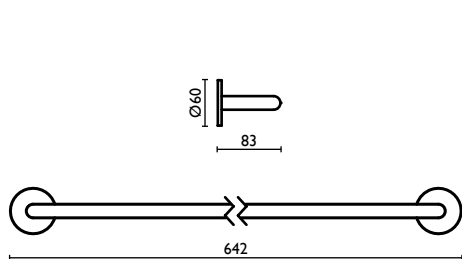

ST 211

Porta salvietta 45 cm.
 Towel rail 45 cm.
 Porte-serviette 45 cm.
 Handtuchhalter 45 cm.
 Держатель для полотенец, 45 cm.

51 | cromo
 | chrome
 | chrome

chrom
 хром

ST 212

Porta salvietta 60 cm.
Towel rail 60 cm.
Porte-serviette 60 cm.
Handtuchhalter 60 cm.
Держатель для полотенец, 60 см.