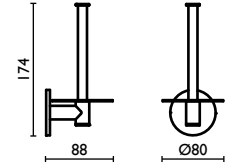

ST 235

Porta rotolo
Toilet roll holder
Porte-papier
Wand-Papierrollenhalter
Бумагодержатель без крышки

51 | cromo
chrome
chrome | chrom
хром