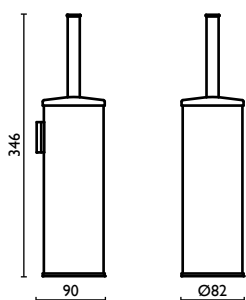

ST 214

Porta salvietta a snodo
Swivel towel rail
Porte-serviette mobile
Schwenkbar-Handtuchhalter
Держатель для полотенец, двойной,
поворотный

51 | cromo
chrome
chrome | chrom
хром