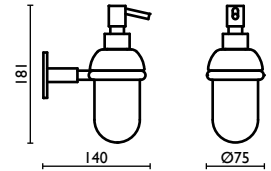

ST 127

Porta sapone liquido in vetro satinato
Liquid soap dispenser holder in satin glass
Porte-diffuseur de savon en verre dépoli
SatiniertGlas-Wand-Seifenspender

Дозатор для жидкого мыла, настенный, из матового стекла

51 | cromo
| chrome
| chrome

chrom
хром

Capacità - Capacity - Capacité -
Kapazität - Вместимость: 0,275 lt - л