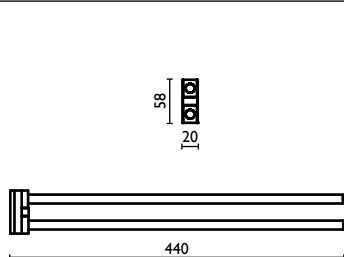

ST 212

Porta salvietta 60 cm.
Towel rail 60 cm.
Porte-serviette 60 cm.
Handtuchhalter 60 cm.
Держатель для полотенец, 60 см.

51 | cromo
chrome
chrome | chrom
хром

ST 214

Porta salvietta a snodo
Swivel towel rail
Porte-serviette mobile
Schwenkbar-Handtuchhalter
Держатель для полотенец, двойной,
поворотный

51 | cromo
chrome
chrome | chrom
хром

ST 220

Porta scopino in ottone
Toilet brush holder in brass
Porte-balai en laiton
Wand-Toilettenbürsten-Garnitur aus
Messing
Ершик для туалета, подвесной,
латунный

51 | cromo
chrome
chrome | chrom
хром

ST 223

Porta scopino in vetro satinato
Toilet brush holder in satin glass
Porte-balai en verre dépoli
SatiniertGlas-Wand-Toilettenbürsten-
Garnitur
Ершик для туалета, подвесной, из
матового стекла

51 | cromo
chrome
chrome | chrom
хром