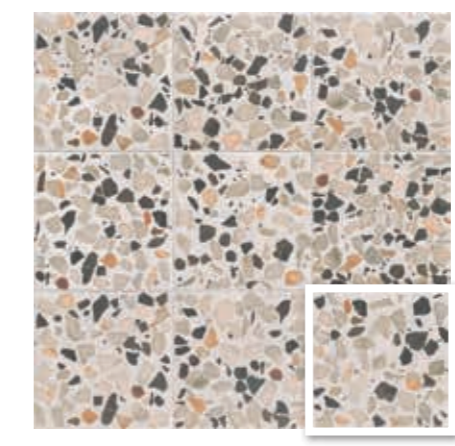

# STANZA

20x20 · 8" x 8"

- IMPERMEABLE  
WATER RESISTANT
- COLORES INALTERABLES  
UNALTERABLE COLORS
- HIGIÉNICO  
HYGIENIC
- INTERIOR ESPACIO DOMÉSTICO  
DOMESTIC SPACES (INDOORS)
- R-10
- IGNÍFUGO  
FIREPROOF
- FÁCIL LIMPIEZA  
EASY TO CLEAN
- ECOLÓGICO  
ECOLOGIC
- INTERIOR ESPACIO PÚBLICO  
PUBLIC AREAS (INDOORS)
- REVESTIMIENTO VASO PISCINA  
INTERIOR OF THE POOL

OPTYM  
ORIGINAL PORCELAIN TILE

MAINZU  
PORCELAIN

WHITE BALI STONE  
20x20 (M 280) 8"x8"

LAVA BALI STONE  
20x20 (M 280) 8"x8"

STANZA WHITE  
20x20 (M 280) 8"x8"

STANZA LAVA  
20x20 (M 280) 8"x8"

MEDIDAS	PIEZAS / CAJA	PIEZAS / M <sup>2</sup>	M <sup>2</sup> / CAJA	CAJA / PALLET	PESO / M <sup>2</sup>	PESO / PIEZA	PESO / CAJA	M <sup>2</sup> / PALLET	PESO / PALLET	VENTA
20 x 20 - 8" x 8"	25	25	1	75	18,91	0,76	18,91	75	1,418	M <sup>2</sup>