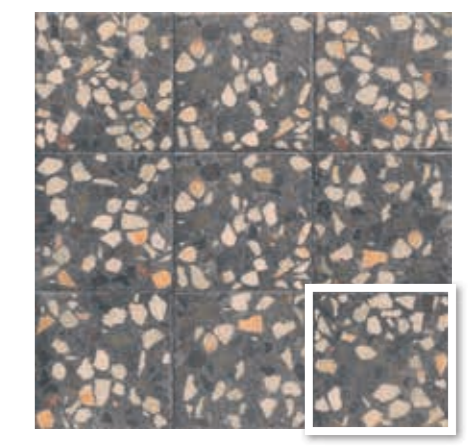

# STANZA

20x20 · 8" x 8"

- IMPERMEABLE  
WATER RESISTANT
- COLORES INALTERABLES  
UNALTERABLE COLORS
- HIGIÉNICO  
HYGIENIC
- INTERIOR ESPACIO DOMÉSTICO  
DOMESTIC SPACES (INDOORS)
- R-10
- IGNÍFUGO  
FIREPROOF
- FÁCIL LIMPIEZA  
EASY TO CLEAN
- ECOLÓGICO  
ECOLOGIC
- INTERIOR ESPACIO PÚBLICO  
PUBLIC AREAS (INDOORS)
- REVESTIMIENTO VASO PISCINA  
INTERIOR OF THE POOL

OPTYM  
ORIGINAL PORCELAIN TILE

MAINZU  
PORCELAIN

WHITE BALI STONE  
20x20 (M 280) 8"x8"

LAVA BALI STONE  
20x20 (M 280) 8"x8"

STANZA WHITE  
20x20 (M 280) 8"x8"

STANZA LAVA  
20x20 (M 280) 8"x8"

MEDIDAS	PIEZAS / CAJA	PIEZAS / M <sup>2</sup>	M <sup>2</sup> / CAJA	CAJA / PALLET	PESO / M <sup>2</sup>	PESO / PIEZA	PESO / CAJA	M <sup>2</sup> / PALLET	PESO / PALLET	VENTA
20 x 20 - 8" x 8"	25	25	1	75	18,91	0,76	18,91	75	1,418	M <sup>2</sup>