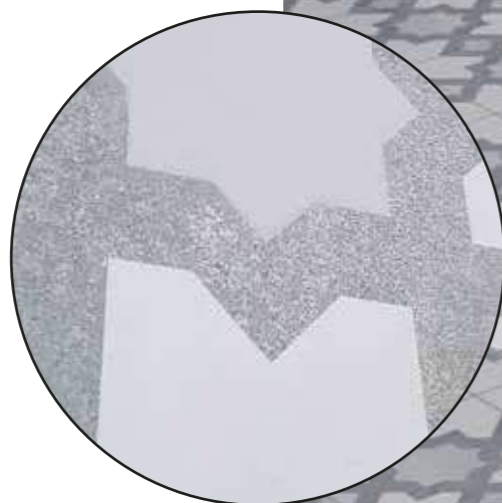

DECOR STAR 20x20 cm

20x20 cm
8"x8"

- POR**
Porcelánico
Porcelain
- 
Pavimento
Floor Tiles
- 
Revestimiento
Wall Tiles
- MAT**
Mate
Matt
- 
Canto recto
Straight edge

Modelo / Model

M3

Decor Star

Pav. Decor Star 20x20cm _ 8"x8"