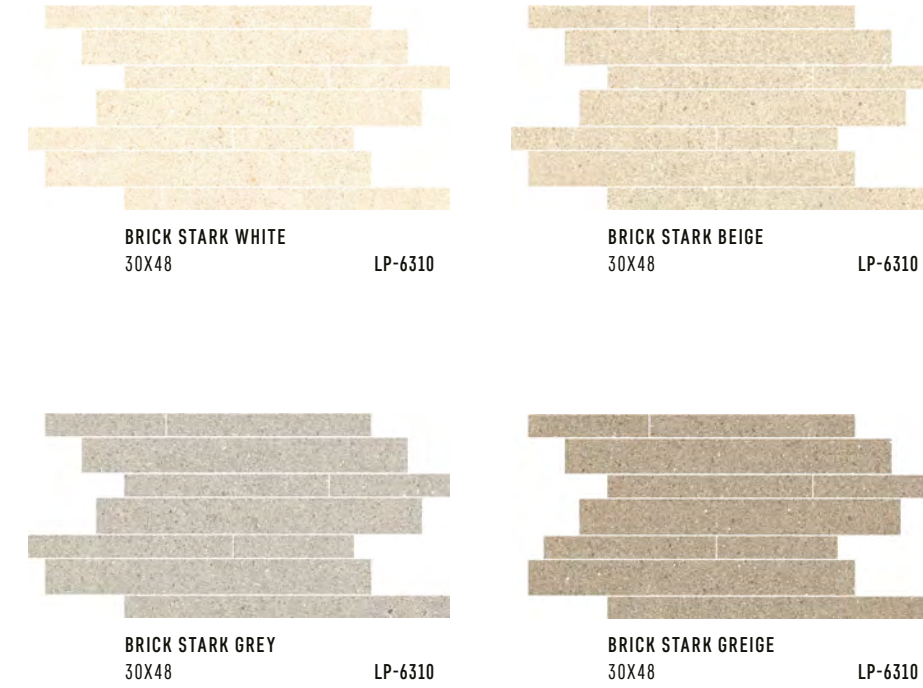

**SPLIT GREIGE**  
35X100 RET. LM-3705

**VEIL WHITE**  
35X100 RET. LP-6510

**VEIL BEIGE**  
35X100 RET. LP-6510

**VEIL GREY**  
35X100 RET. LP-6510

**VEIL GREIGE**  
35X100 RET. LP-6510

**LISTELO BRUSHED GOLD**  
0,5X1,3X100 LP-6420  
0,5X1X70 LP-6370

**LISTELO BRUSHED SILVER**  
0,5X1,3X100 LP-6348  
0,5X1X70 LP-6310

✕ **LISTELO SHINE SILVER**  
0,5X1,3X100 LP-6348  
0,5X1X70 LP-6310

**LISTELO BRUSHED BRONZE**  
0,5X1,3X100 LP-6420  
0,5X1X70 LP-6370

LISTELO BRUSHED  
LISTELO SHINE

**LISTELO BLINK BRUSHED GOLD**  
0,5X1,2X120 LP-6510

**LISTELO BLINK BRUSHED SILVER**  
0,5X1,2X120 LP-6510

**LISTELO BLINK BRUSHED BRONZE**  
0,5X1,2X120 LP-6510

LISTELO BLINK