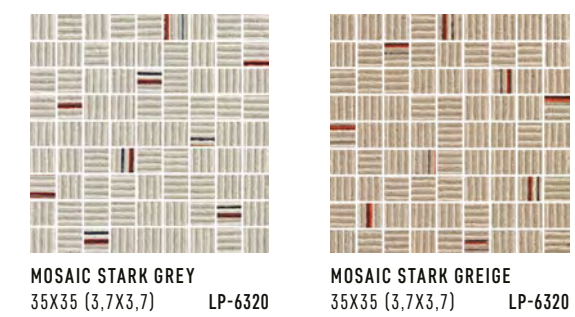

**SPLIT GREIGE**  
35X100 RET. LM-3705

**VEIL WHITE**  
35X100 RET. LP-6510

**VEIL BEIGE**  
35X100 RET. LP-6510

**VEIL GREY**  
35X100 RET. LP-6510

**VEIL GREIGE**  
35X100 RET. LP-6510

**LISTELO BRUSHED GOLD**  
0,5X1,3X100 LP-6420  
0,5X1X70 LP-6370

**LISTELO BRUSHED SILVER**  
0,5X1,3X100 LP-6348  
0,5X1X70 LP-6310

✕ **LISTELO SHINE SILVER**  
0,5X1,3X100 LP-6348  
0,5X1X70 LP-6310

**LISTELO BRUSHED BRONZE**  
0,5X1,3X100 LP-6420  
0,5X1X70 LP-6370