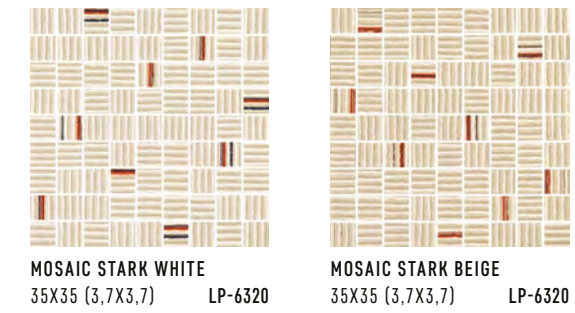

**SPLIT GREIGE**  
35X100 RET. LM-3705

**VEIL WHITE**  
35X100 RET. LP-6510

**VEIL BEIGE**  
35X100 RET. LP-6510

**VEIL GREY**  
35X100 RET. LP-6510

**VEIL GREIGE**  
35X100 RET. LP-6510

**LISTELO BRUSHED GOLD**  
0,5X1,3X100 LP-6420  
0,5X1X70 LP-6370

**LISTELO BRUSHED SILVER**  
0,5X1,3X100 LP-6348  
0,5X1X70 LP-6310

✕ **LISTELO SHINE SILVER**  
0,5X1,3X100 LP-6348  
0,5X1X70 LP-6310

**LISTELO BRUSHED BRONZE**  
0,5X1,3X100 LP-6420  
0,5X1X70 LP-6370