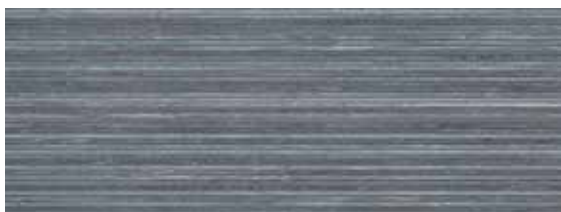

389190

ICE VANCOUVER DARK

45 x 120 cm (x 12 mm)

V3080041 · 100203019 · G274

Butech - *Recomienda junta / Recommends joint*
Colorstuck 0-4 ANTRACITA 100204554
Epotech nature ANTRACITA 100182213