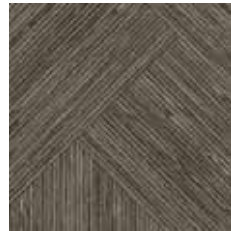

# MINNESOTA MOKA

389196

MINNESOTA MOKA

25 x 150 cm ( x 10,5mm )

V5250010 · 100202942 · G385

Butech - *Recomienda junta / Recommends joint*  
Colorstuck 0-4 ANTRACITA 100204554  
Epotech nature ANTRACITA 100182213