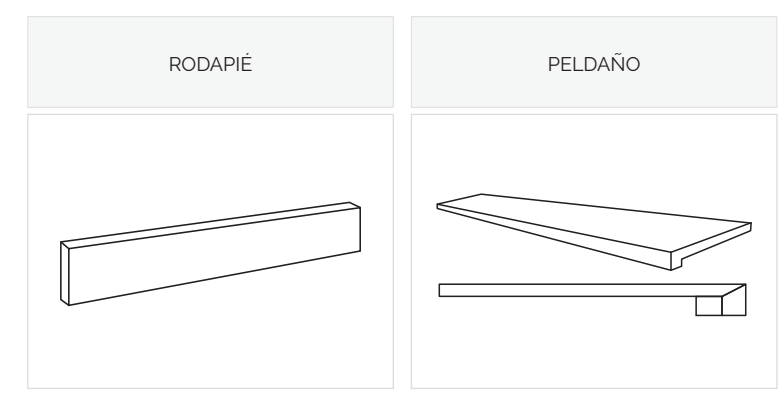

Statuarietto NEW Porcelux

Statuarietto NEW

Statuarietto White 75x150

Statuarietto White

Malla Statuarietto White
30x30 (5x5)

Malla Hex Statuarietto White
32,5x22,5

Malla Tris Statuarietto White
30x30 (5,7x5,7x5,7)

Piezas complementarias

Complementary Tiles / Pièces Complémentaires

32,5x22,5

30x30
(5,7x5,7x5,7)

30x30 (5x5)

Formatos / Formats

Formato	Pz/cj	Pz/pl	M ² /cj	M ² /pl	Cj/pl	Kg/cj	Kg/Total
30x60 (C)	6	288	1,08	51,84	48	22,00	1076
60x60	4	120	1,44	43,2	30	30,00	920
60x120	2	64	1,44	46,08	32	34,50	1129
120x120	1	36	1,44	51,84	36	38,40	1422,4
75x75	3	90	1,69	50,7	30	41,20	1256
75x150	1	40	1,13	45,2	40	28,00	1184
90x90	2	54	1,62	43,74	27	40,00	1110
90x180	1	24	1,62	38,88	24	45,50	1152
MALLA HEX	9	432	0,65	31,2	48	13,50	668
MALLA TRIS	7	336	0,63	30,24	48	15,40	759,2
MALLA (5)	11	462	1,00	42	42	23,00	986