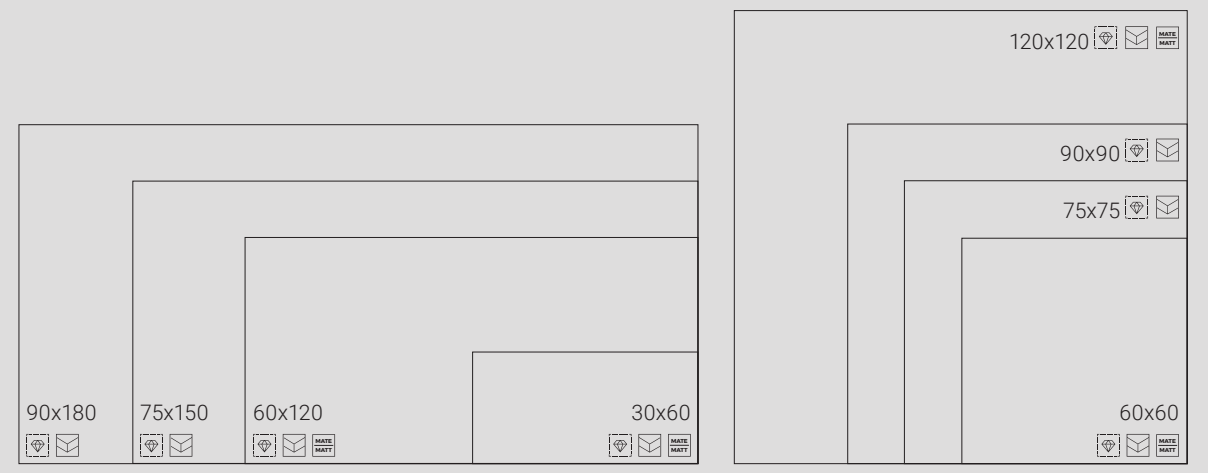

Piezas complementarias

Complementary Tiles / Pièces Complémentaires

32,5x22,5

30x30
(5,7x5,7x5,7)

30x30 (5x5)

Formatos / Formats

Formato	Pz/cj	Pz/pl	M ² /cj	M ² /pl	Cj/pl	Kg/cj	Kg/Total
30x60 (C)	6	288	1,08	51,84	48	22,00	1076
60x60	4	120	1,44	43,2	30	30,00	920
60x120	2	64	1,44	46,08	32	34,50	1129
120x120	1	36	1,44	51,84	36	38,40	1422,4
75x75	3	90	1,69	50,7	30	41,20	1256
75x150	1	40	1,13	45,2	40	28,00	1184
90x90	2	54	1,62	43,74	27	40,00	1110
90x180	1	24	1,62	38,88	24	45,50	1152
MALLA HEX	9	432	0,65	31,2	48	13,50	668
MALLA TRIS	7	336	0,63	30,24	48	15,40	759,2
MALLA (5)	11	462	1,00	42	42	23,00	986

Porcelux

30x60 / 60x60 / 60x120 / 120x120 / 75x75 / 75x150 / 90x90 / 90x180
11.81"x23.62" / 23.62"x23.62" / 23.62"x47.24" / 47.24"x47.24" /
29.53"x29.53" / 29.53"x59.06" / 35.43"x35.43" / 35.43"x70.87"