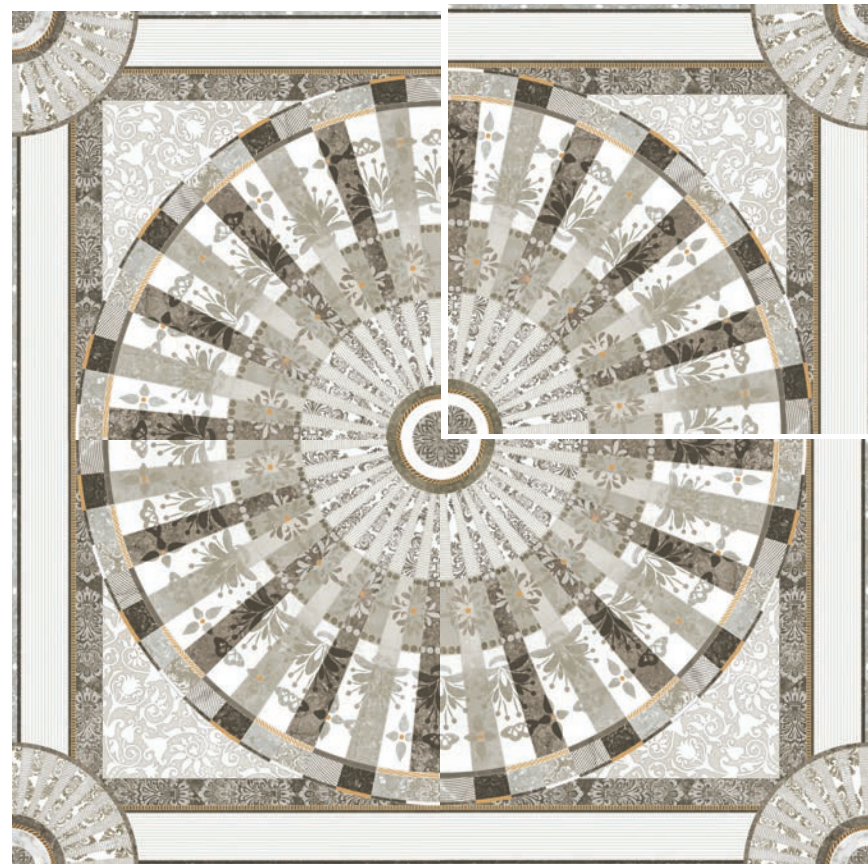

45x90 | 44x88 Rect. · 60x60 | 58x58 Rect. · 48x48 · 31,6x63,5 · 31,6x31,6

IBERO
PORCELÁNICO

STATUARIO

REC-BIS PORCELÁNICO | PORCELAIN TILE

18"x36" | 18"x36" Rect. · 24"x24" | 24"x24" Rect. · 19"x19" · 12"x24" · 12"x12"

BRILLO
GLOSS FINISH
BRILLANT

Statuario 60x60 B-88 | 58x58 Rect. B-45

Statuario 45x90 B-99 | 44x88 Rect. B-59

SATINADO
SATIN FINISH
SATINE

Statuario 48x48 B-41

Statuario 31,6x63,5 B-39

Statuario 31,6x31,6 B-37

Decor Esparta 60x60 (1 pz.) S-84

COMPLEMENTOS / SPECIAL PIECES

Rodapié Statuario
8x45 S-27 | 8x44 S-27 | 9,5x60 S-29
9,5x58 S-29 | 8x48 S-21 | 8x31,6 S-17

▲ Statuario 44x88 Rect.