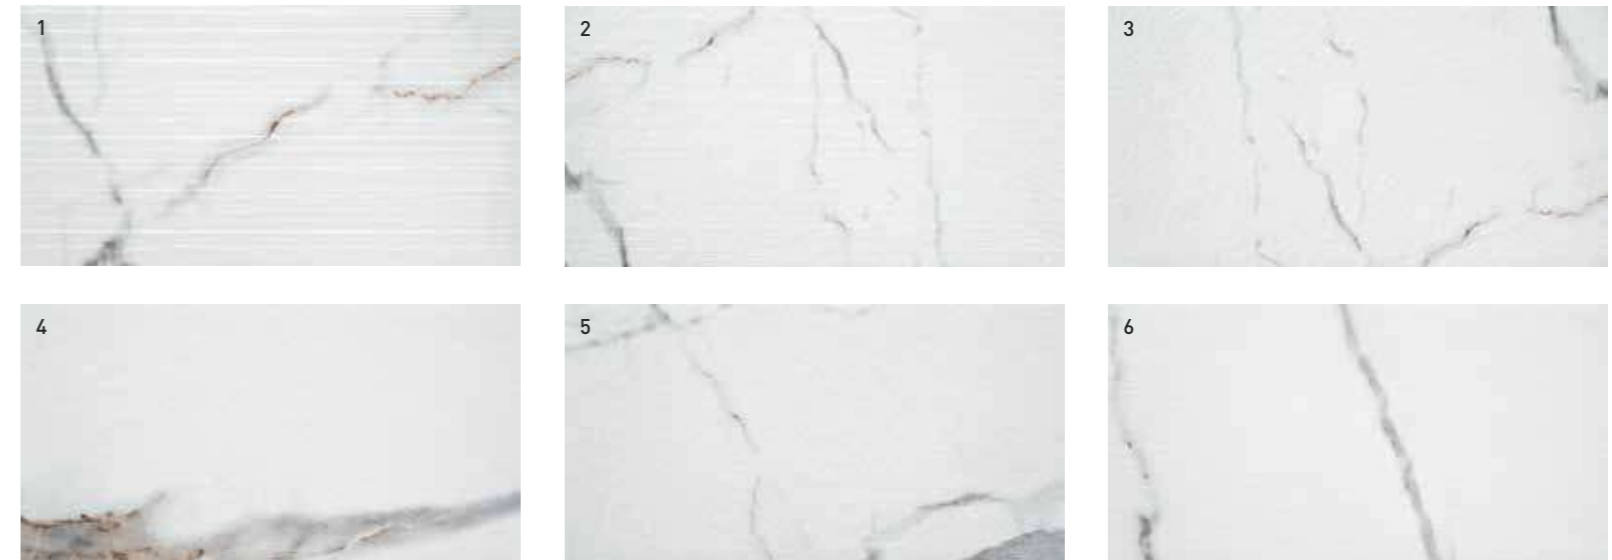

# STA TUA RIO

WHITE

30,6x59,8cm RC • 12,4" x 23,9"

**PORCELÁNICO**  
PORCELAIN TILE

**MATE**  
MATT

**STATUARIO**  
WHITE

R001W32835	STATUARIO WHITE RC	30,6x59,8cm	B 200
R001W32833	STATUARIO-REL WHITE RC [1-6]	30,6x59,8cm	B 200

R003MS516	MS STATUARIO WHITE	30x30cm	C 75	10 #	19,75 △
R003MS514	MS STATUARIO WHITE	30x39cm	C 85	10 #	21,75 △

30,6x59,8cm RC

STATUARIO WHITE 30,6x59,8cm RC • STATUARIO-REL WHITE 30,6x59,8cm RC

WHITE

STATUARIO WHITE 30,6x59,8cm RC • STATUARIO-REL WHITE 30,6x59,8cm RC

**DECORADOS**  
*DECORATION*

R004DE5217 C 208  
DE LANDSCAPE [A-B] 30,6x59,8cm

**VARIEDAD GRÁFICA**  
*GRAPHIC VARIETY*

STATUARIO WHITE 30,6x60,8cm

Disponible en todos los colores / Available in all colors