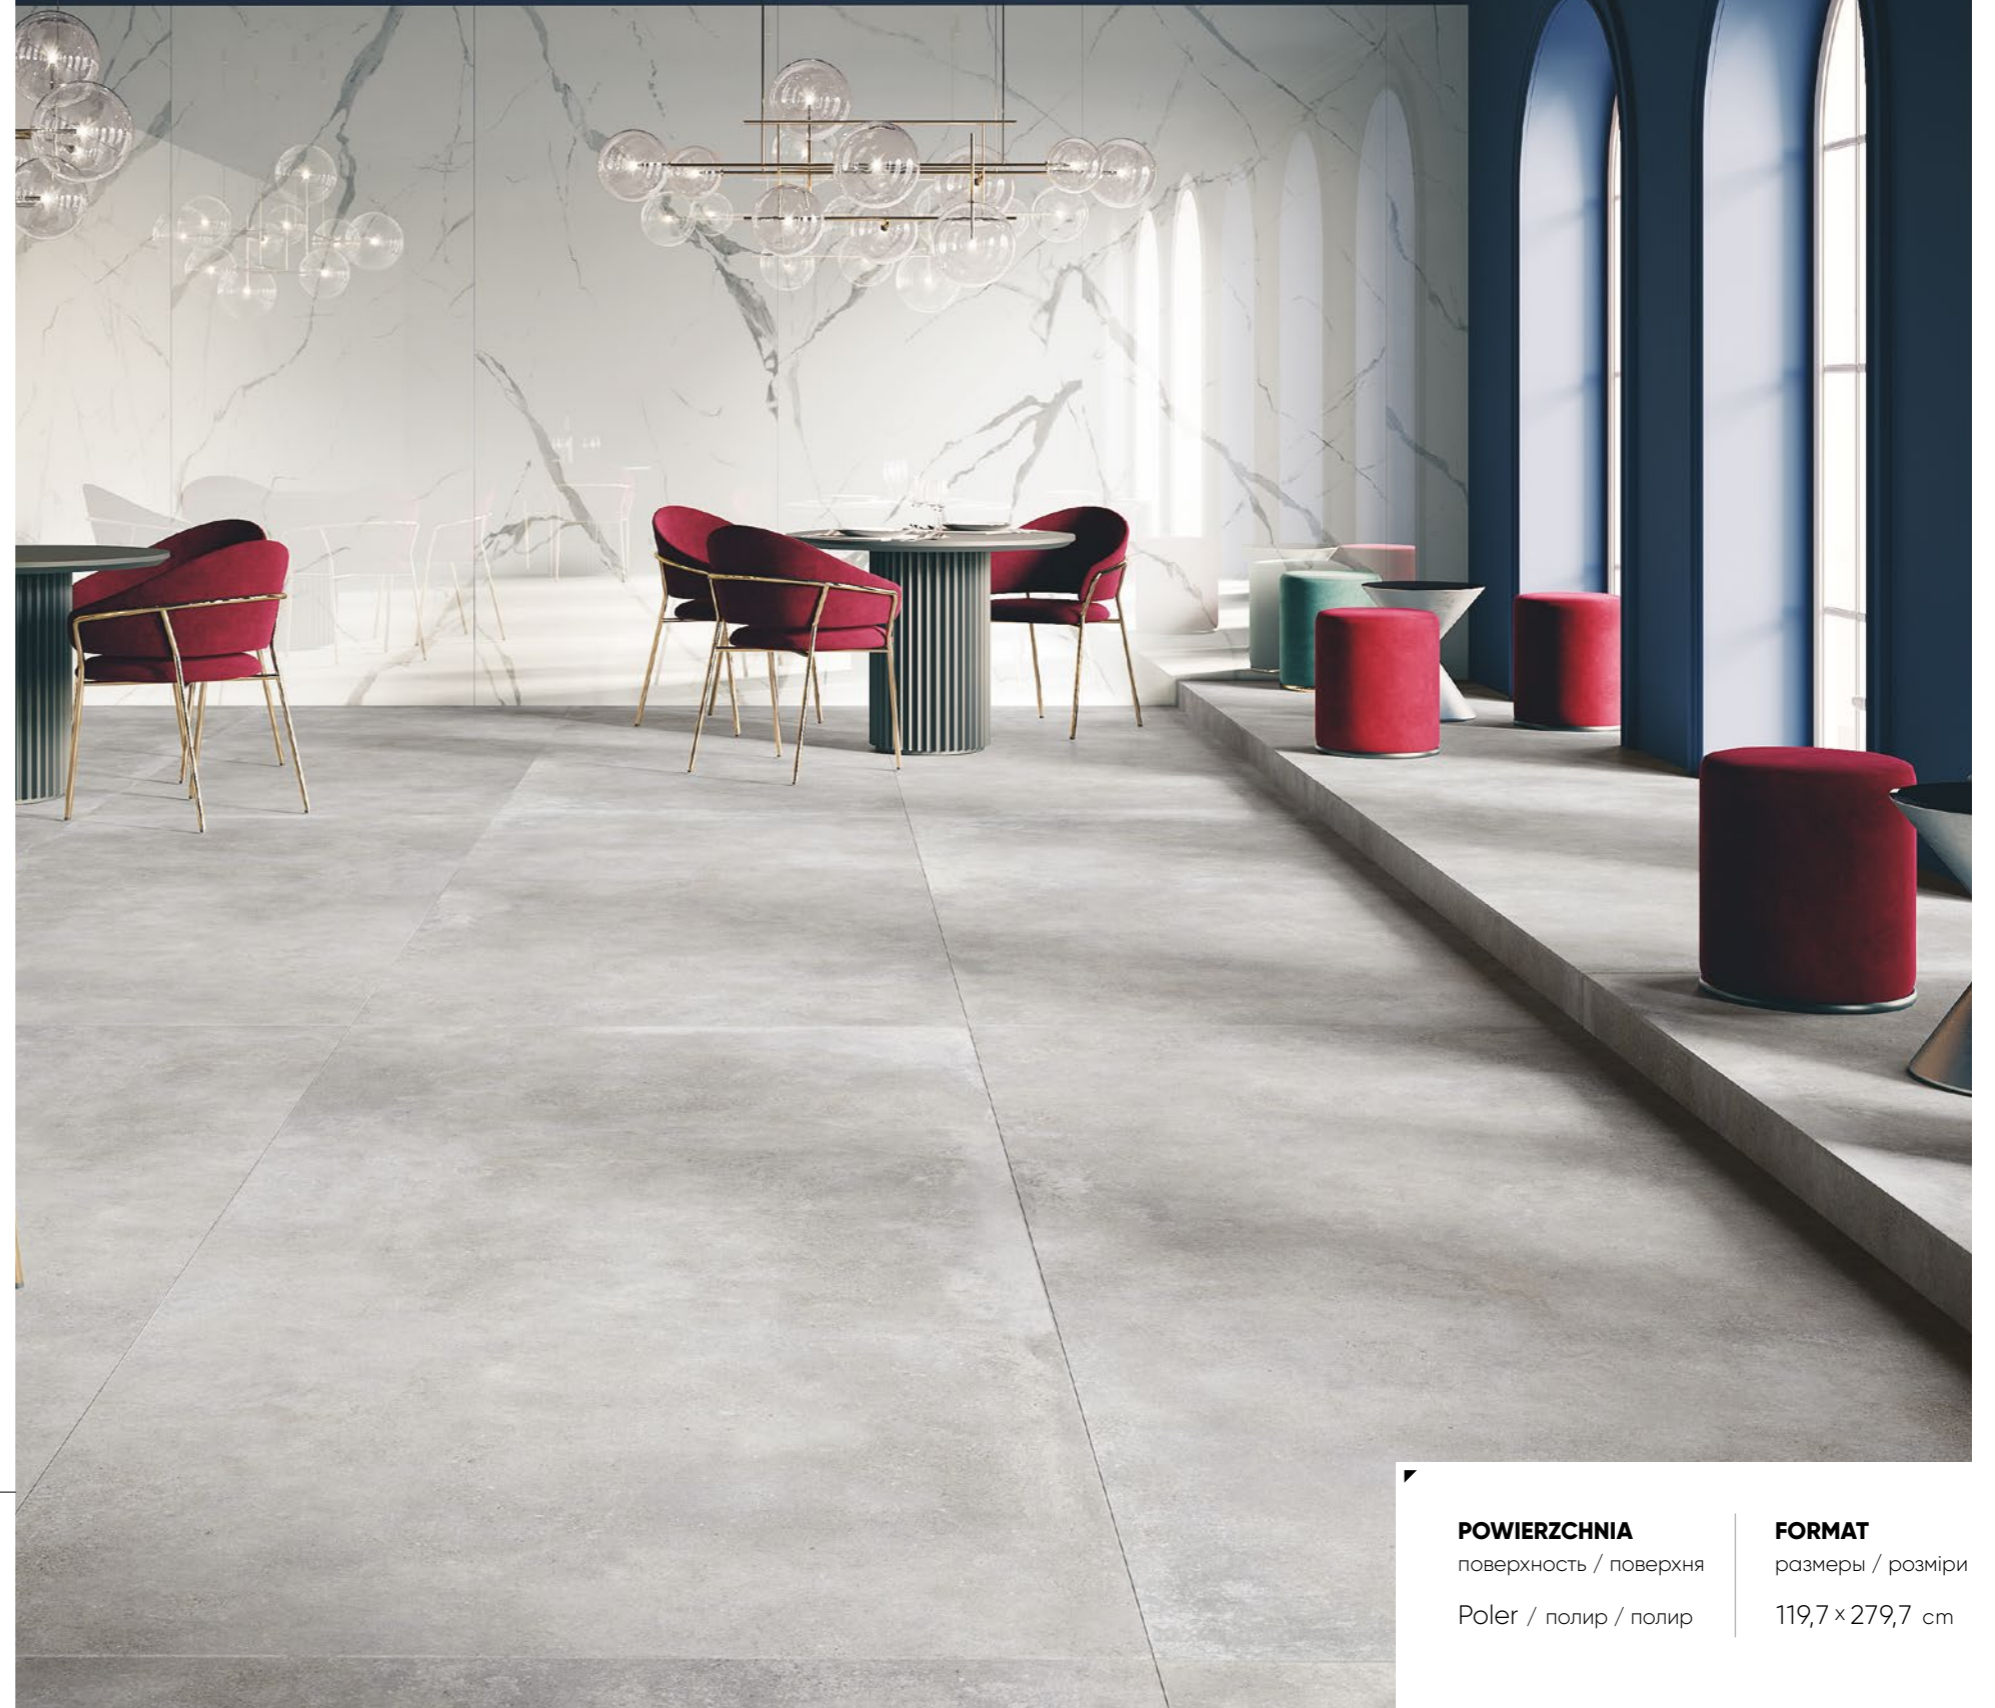

Kolekcja / КОЛЛЕКЦИЯ / КОЛЕКЦІЯ

STATUARIO NUOVO

Легкость в мраморном исполнении
/ Легкість в мармуровому виконанні

PL

Jasna strona marmurowej elegancji to płytki z kolekcji Statuario nuovo o doskonale gładkiej, niemal białej powierzchni z dynamicznymi żyłkami w odcieniach szarości, pięknie rozświetlą wnętrze, nadając mu niezwykłą lekkość. Doskonale odnajdą się we współczesnej wersji stylu glamour, gdzie wraz z intrygującymi dodatkami stworzą wnętrze pełne szykownego charakteru.

RU

Яркая сторона мраморной элегантности представлена плиткой из коллекции Statuario nuovo с идеально гладкой, почти белой поверхностью с динамическими прожилками в оттенках серого, которая сделает интерьер светлее, придав ему необыкновенную легкость. Она отлично подойдет для современной версии стиля гламур, где вместе с интригующими аксессуарами создаст интерьер, наполненный стильным характером.

UA

Світлою стороною елегантності мармуру є плитка з колекції Statuario nuovo з ідеально гладкою, майже білою поверхнею з динамічними прожилками у відтінках сірого, яка прекрасно робить лишнее слово інтер'єр більш світлим, надаючи йому надзвичайну легкість. Вони ідеально впишуться в сучасну версію гламурного стилю, де разом з інтригуючими аксесуарами вони створять інтер'єр, наповнений стильним характером.

KOLORY / Цвета / Кольори

LEKKOŚĆ W MARMUROWEJ ODSŁONIE

POWIERZCHNIA
поверхність / поверхня
Poler / полир / полир

FORMAT
размеры / розміри
119,7 × 279,7 cm