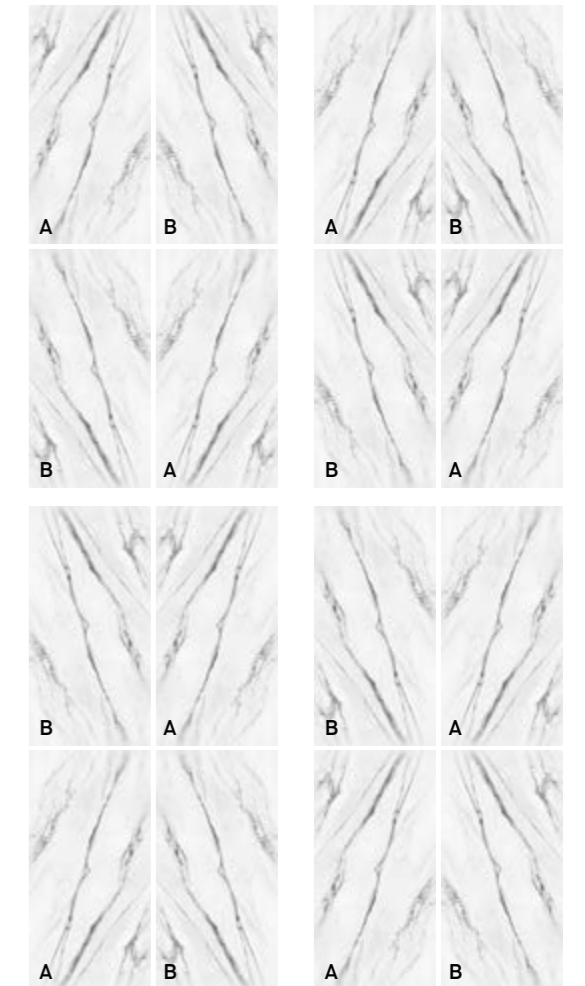

22302 L.ALUMINUM/120/MATT U44 (0,5x120 cm - 0,19x47,2 ")

22314 L.ALUMINUM/120/SHINE U44 (0,5x120 cm - 0,19x47,2 ")

Book Match Statuario Plus

Colors

White

Finishes

Polished (EP)

Book Match

Dimensions

75,5 × 151 cm
29,7 × 59,4"

1 patterns
Shade variation: V2

References

27216 BM STATUARIO PLUS A /75,5X151/EP
27217 BM STATUARIO PLUS B /75,5X151/EP

Price code

M35
M35

A