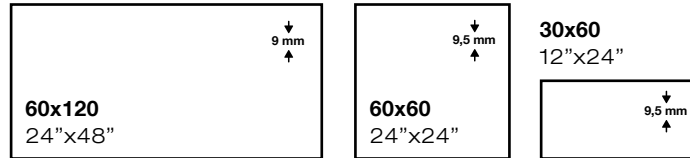

status

status beige

status perla

status gris

status grafito

PACKING & SPECIAL PIECES

	Pc/Cj	M2/Cj	Cj/PI	M2/PI	Kg/Cj	Kg/PI
30x60	7	1,26	40	50,4	24,1	984
60x60	4	1,44	30	43,2	30,2	926
60x120	2	1,44	36	51,84	27,7	1017,2

	Rect.
30x60	M113
60x60	M42
60x120	M44

Rodapié Skirting

Peldaño Step

Status grafito 60x60 / 24"x24"