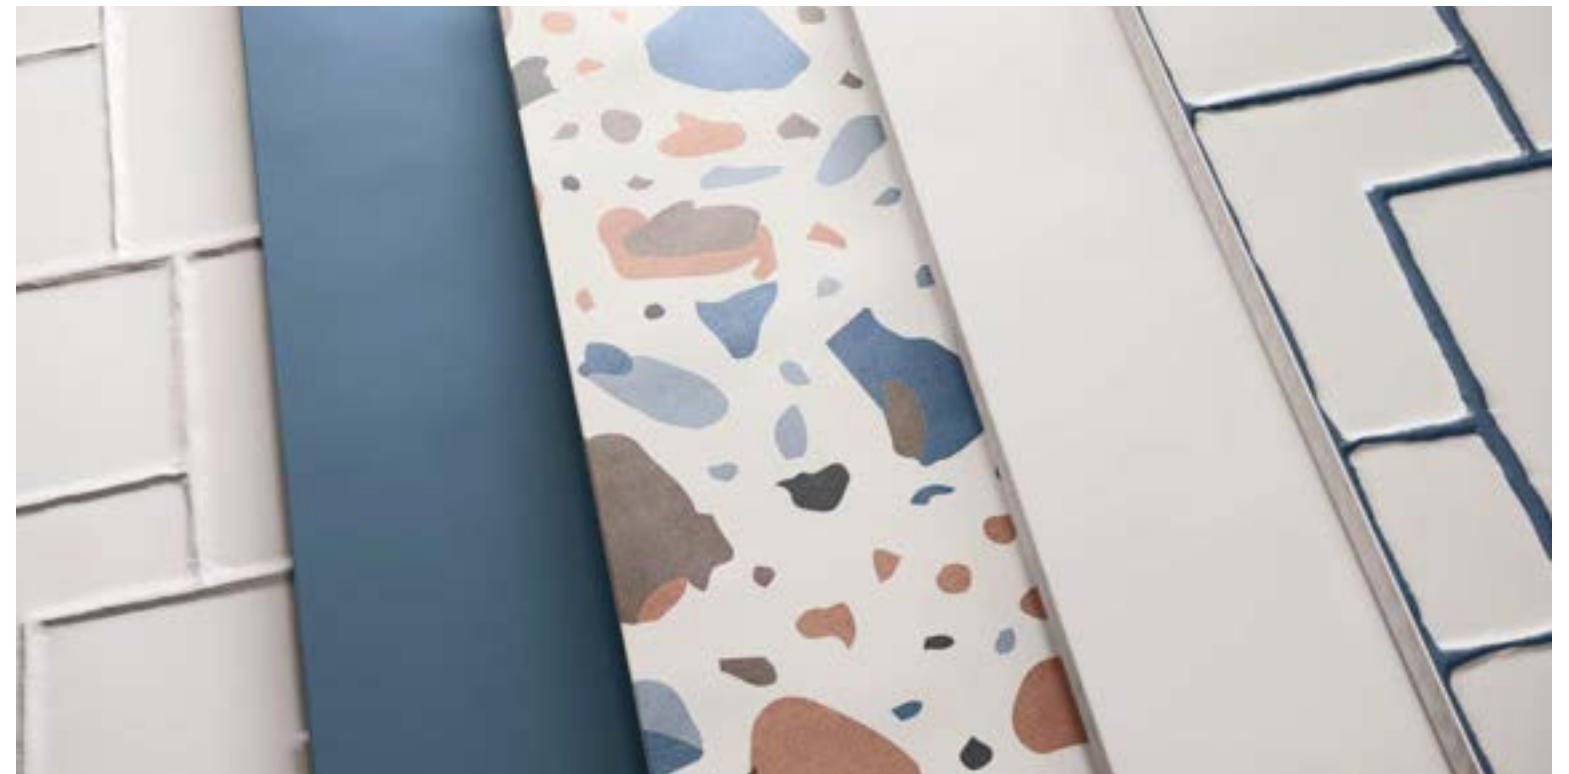

 STAY WHITE 20 X 60 / 8" X 24" L08/M	 STAY TERRACOTA 20 X 60 / 8" X 24" L09/M	 STAY GREEN 20 X 60 / 8" X 24" L09/M	 STAY BLUE 20 X 60 / 8" X 24" L09/M	 STAY SMOKE 20 X 60 / 8" X 24" L30/M
 JUK WHITE 20 X 60 / 8" X 24" L10/M	 JUK TERRACOTA 20 X 60 / 8" X 24" L10/M	 JUK GREEN 20 X 60 / 8" X 24" L10/M	 JUK BLUE 20 X 60 / 8" X 24" L10/M	 JUK SMOKE 20 X 60 / 8" X 24" L10/M
 DECOR GRAPE 20 X 60 / 8" X 24" K60/P	 ISLA GREEN MIX 20 X 60 / 8" X 24" L10/M	 ISLA BLUE MIX 20 X 60 / 8" X 24" L10/M	 DECOR SET(3) STAY WHITE 20 X 60 / 8" X 24" K60/P	
 ISLA GREEN MIX 20 X 20 / 8" X 8" P95/M		 ISLA BLUE MIX 20 X 20 / 8" X 8" P95/M		

STAY WHITE 20X60, STAY GREEN 20X60, ISLA GREEN MIX 20X60, ISLA GREEN MIX 20X20.