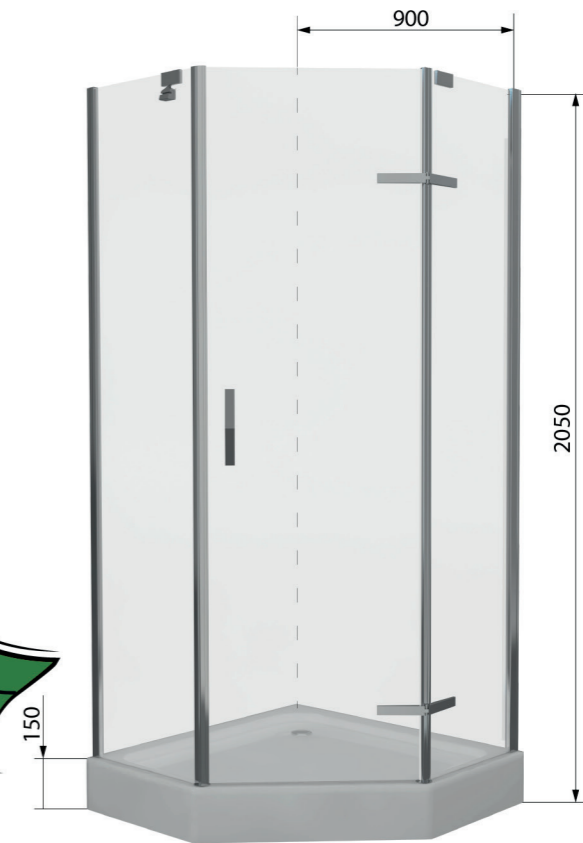

Прозоре скло та витончені деталі створюють відчуття простору.

STEFANI 599-535

ГАРАНТІЯ
5
РОКІВ

STEFANI 599-535

Душова кабіна п'ятикутна
Розмір: 900*900*2050 мм.
Тип відчинення: розпашні двері

Характеристика:

- профіль алюмінієвий подвійний хромований;
- скло загартоване 8 мм (прозоре);
- акриловий піддон 150 мм;
- сифон;
- металева дизайнерська ручка;
- розмір распаха дверей 63 см.

STEFANI 599-535-100

Душова кабіна п'ятикутна
Розмір: 1000*1000*1900 мм.
Тип відчинення: розпашні двері

Характеристика:

- профіль алюмінієвий подвійний хромований;
- скло загартоване 8 мм (прозоре);
- металева дизайнерська ручка;
- без піддона;
- розмір распаха дверей 63 см.

STEFANI 599-535/1

Комплект душової огорожі (скло+двері)
Набір с комплектацією (599-535/3)
Розмір: 900x900x1900мм.
Тип відчинення: розпашні двері

Характеристика:

- профіль алюмінієвий подвійний хромований;
- скло загартоване 8 мм (прозоре);
- металева дизайнерська ручка;
- розмір распаха дверей 63 см.

STEFANI 599-535/2

Піддон п'ятикутний акриловий
з формованою панеллю
900*900*150 мм.
+сифон