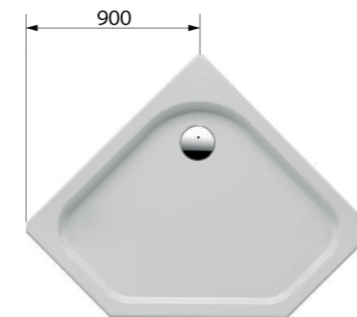

Прозоре скло та витончені деталі створюють відчуття простору.

STEFANI 599-535

ГАРАНТІЯ
5
РОКІВ

STEFANI 599-535

Душова кабіна п'ятикутна
Розмір: 900*900*2050 мм.
Тип відчинення: розпашні двері

Характеристика:

- профіль алюмінієвий подвійний хромований;
- скло загартоване 8 мм (прозоре);
- акриловий піддон 150 мм;
- сифон;
- металева дизайнерська ручка;
- розмір распаха дверей 63 см.

STEFANI 599-535-100

Душова кабіна п'ятикутна
Розмір: 1000*1000*1900 мм.
Тип відчинення: розпашні двері

Характеристика:

- профіль алюмінієвий подвійний хромований;
- скло загартоване 8 мм (прозоре);
- металева дизайнерська ручка;
- без піддона;
- розмір распаха дверей 63 см.

STEFANI 599-535/1

Комплект душової огорожі (скло+двері)
Набір с комплектацією (599-535/3)
Розмір: 900x900x1900мм.
Тип відчинення: розпашні двері

Характеристика:

- профіль алюмінієвий подвійний хромований;
- скло загартоване 8 мм (прозоре);
- металева дизайнерська ручка;
- розмір распаха дверей 63 см.

STEFANI 599-535/2

Піддон п'ятикутний акриловий
з формованою панеллю
900*900*150 мм.
+сифон