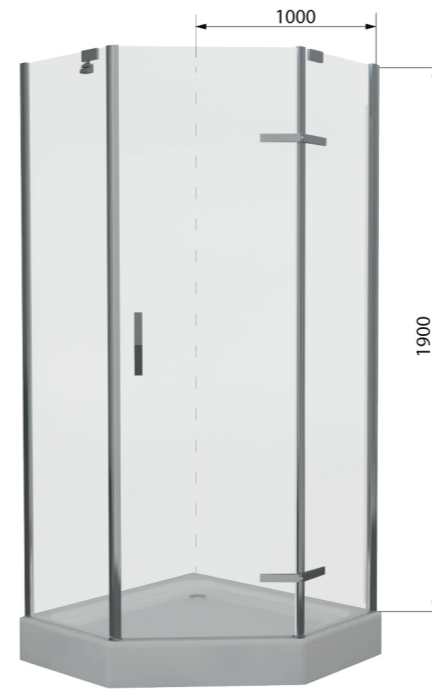

Прозоре скло та витончені деталі створюють відчуття простору.

STEFANI 599-535

ГАРАНТІЯ
5
РОКІВ

STEFANI 599-535

Душова кабіна п'ятикутна
Розмір: 900*900*2050 мм.
Тип відчинення: розпашні двері

Характеристика:

- профіль алюмінієвий подвійний хромований;
- скло загартоване 8 мм (прозоре);
- акриловий піддон 150 мм;
- сифон;
- металева дизайнерська ручка;
- розмір распаха дверей 63 см.

STEFANI 599-535-100

Душова кабіна п'ятикутна
Розмір: 1000*1000*1900 мм.
Тип відчинення: розпашні двері

Характеристика:

- профіль алюмінієвий подвійний хромований;
- скло загартоване 8 мм (прозоре);
- металева дизайнерська ручка;
- без піддона;
- розмір распаха дверей 63 см.

STEFANI 599-535/1

Комплект душової огорожі (скло+двері)
Набір с комплектацією (599-535/3)
Розмір: 900x900x1900мм.
Тип відчинення: розпашні двері

Характеристика:

- профіль алюмінієвий подвійний хромований;
- скло загартоване 8 мм (прозоре);
- металева дизайнерська ручка;
- розмір распаха дверей 63 см.

STEFANI 599-535/2

Піддон п'ятикутний акриловий
з формованою панеллю
900*900*150 мм.
+сифон