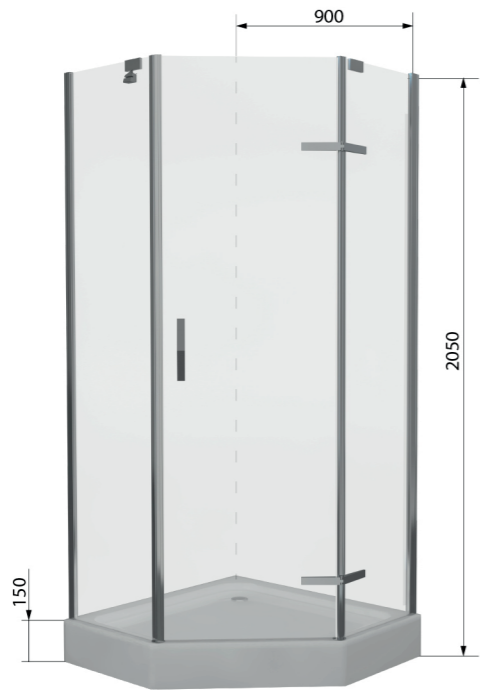

Прозоре скло та витончені деталі створюють відчуття простору.

STEFANI 599-535

ГАРАНТІЯ
5
РОКІВ

STEFANI 599-535

Душова кабіна п'ятикутна
Розмір: 900*900*2050 мм.
Тип відчинення: розпашні двері

Характеристика:

- профіль алюмінієвий подвійний хромований;
- скло загартоване 8 мм (прозоре);
- акриловий піддон 150 мм;
- сифон;
- металева дизайнерська ручка;
- розмір распаха дверей 63 см.

STEFANI 599-535-100

Душова кабіна п'ятикутна
Розмір: 1000*1000*1900 мм.
Тип відчинення: розпашні двері

Характеристика:

- профіль алюмінієвий подвійний хромований;
- скло загартоване 8 мм (прозоре);
- металева дизайнерська ручка;
- без піддона;
- розмір распаха дверей 63 см.

STEFANI 599-535/1

Комплект душової огорожі (скло+двері)
Набір с комплектацією (599-535/3)
Розмір: 900x900x1900мм.
Тип відчинення: розпашні двері

Характеристика:

- профіль алюмінієвий подвійний хромований;
- скло загартоване 8 мм (прозоре);
- металева дизайнерська ручка;
- розмір распаха дверей 63 см.

STEFANI 599-535/2

Піддон п'ятикутний акриловий
з формованою панеллю
900*900*150 мм.
+сифон