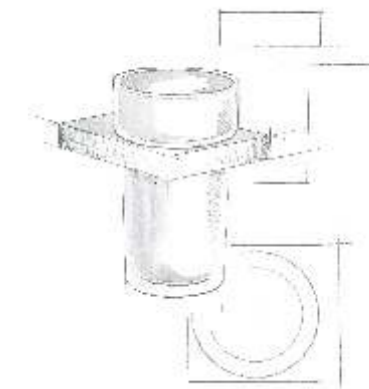

COLLECTION
NEW YORKPowierzchnia
chromMateriał
mosiądz, stop metali lekkichElementy szklane
szkło matowe, półka szklana: szkło
hartowane matowe**Wieszak na ręcznik 60 / prosty** **05.110**
1,5 x 63 x 6 cm**Wieszak na ręcznik 45 / prosty** **05.111**
1,5 x 48 x 6 cm**Wieszak na ręcznik 30 / prosty** **05.112**
1,5 x 33 x 6 cm**Haczyk** **05.310**
6 x 2 x 4 cm**Mydelniczka** **05.420**
Szkło matowe 3 x 11 x 11 cm**Dozownik do mydła w płynie** **05.423**
Szkło matowe 17,5 x 8 x 11 cm**Uchwyt ze szklanką** **05.411**
Szkło matowe 12 x 8 x 10 cm**Uchwyt z dwoma szklankami** **05.412**
Szkło matowe 12 x 15,5 x 9,5 cm

Półka na mydło /
przybory toaletowe

Wymowana płytka
perforowana

05.421

1,5 x 20 x 11 cm

Szczotka WC wisząca **05.430**

Pojemnik ze szkła
matowego 38 x 10,5 x 11,5 cm

Uchwyt do papieru
/ bez ostonki

05.441

2 x 17 x 6 cm

Uchwyt do papieru
toaletowego

05.440

6 x 17 x 11,5 cm

Półka szklana

Bezpieczne szkło
hartowane matowe

05.800

1,5 x 60 x 11 cm