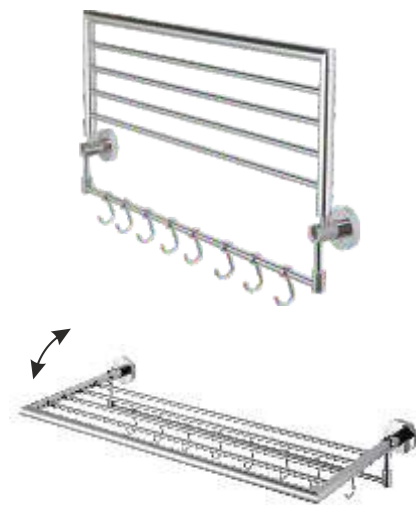

COLLECTION  
**CLASSIC**

Powierzchnia  
chrom

Materiał  
mosiądz, stal nierdzewna,  
stop metali lekkich, ABS

Elementy szklane  
szkło bezbarwne i matowe,  
półki szklane: szkło hartowane

Wieszak na ręcznik 30  
prosty **07.112**  
5,5 x 35,5 x 7 cm

Półka na ręczniki **07.010**  
5,5 x 65,5 x 21,5 cm

Wieszak na ręczniki  
dwuramienny **07.122**  
16,5 x 42 x 6,5 cm

Wieszak na ręczniki  
trójramienny **07.130**  
19,5 x 42 x 6,5 cm

Półka na ręczniki z relingiem

**07.020**

11 x 65,5 x 21,5 cm

Półka na ręczniki z relingiem

**07.040**

Mocowanie czteropunktowe

16 x 65,5 x 25,5 cm

Półka na ręczniki z relingiem

**07.041**

Solidne mocowanie na dwóch pionowych elementach (rekomendowane do łazienek hotelowych)

18 x 64,5 x 21,5 cm

Półka na ręczniki ruchoma

**07.050**

Możliwość podnoszenia półki, pod spodem zestaw przesuwanych haczyków na ręczniki