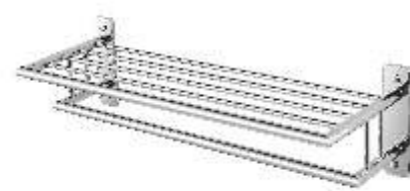

Półka na ręczniki **07.010**  
5,5 x 65,5 x 21,5 cm

Wieszak na ręczniki  
dwuramienny **07.122**  
16,5 x 42 x 6,5 cm

Wieszak na ręczniki  
trójramienny **07.130**  
19,5 x 42 x 6,5 cm

Półka na ręczniki z relingiem

**07.020**

11 x 65,5 x 21,5 cm

Półka na ręczniki z relingiem

**07.040**

Mocowanie czteropunktowe

16 x 65,5 x 25,5 cm

Półka na ręczniki z relingiem

**07.041**

Solidne mocowanie na dwóch pionowych elementach (rekomendowane do łazienek hotelowych)

18 x 64,5 x 21,5 cm

Półka na ręczniki ruchoma

**07.050**

Możliwość podnoszenia półki, pod spodem zestaw przesuwanych haczyków na ręczniki

13,5 x 65,5 x 27 cm

Wieszak - kółko **07.140**  
20 x 16 x 7 cm

Wieszak - kółko otwarte **07.141**  
21,5 x 20 x 8 cm

Haczyk pojedynczy **07.310**  
5,5 x 5,5 x 7 cm

Haczyk podwójny **07.320**  
5,5 x 8,5 x 7 cm