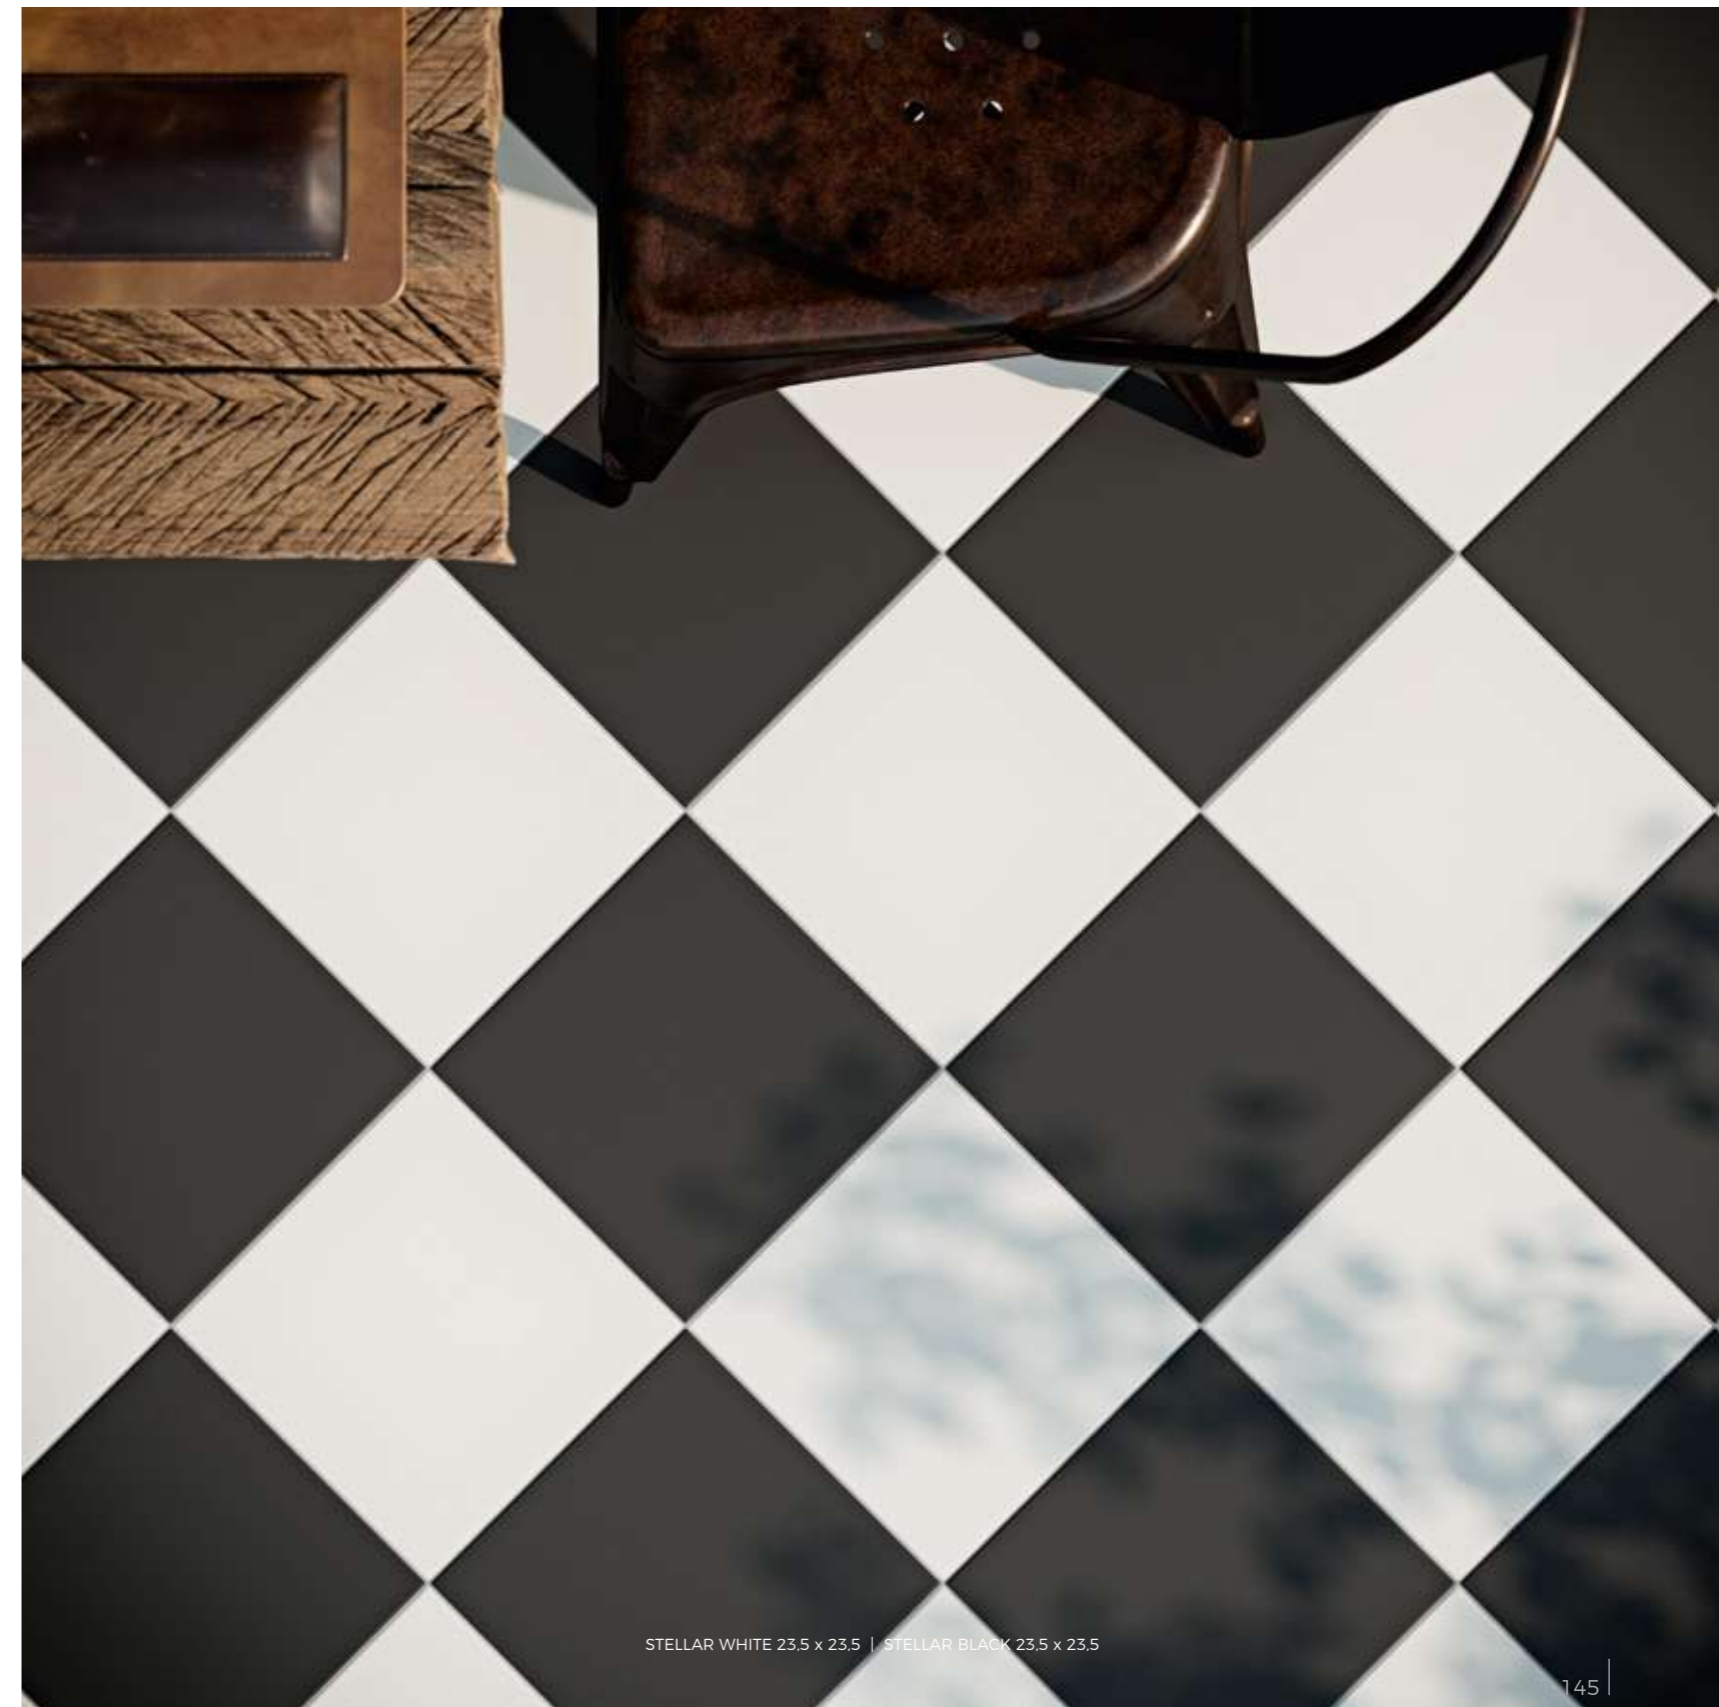

STELLAR WHITE 23,5 x 23,5 | STELLAR BLACK 23,5 x 23,5