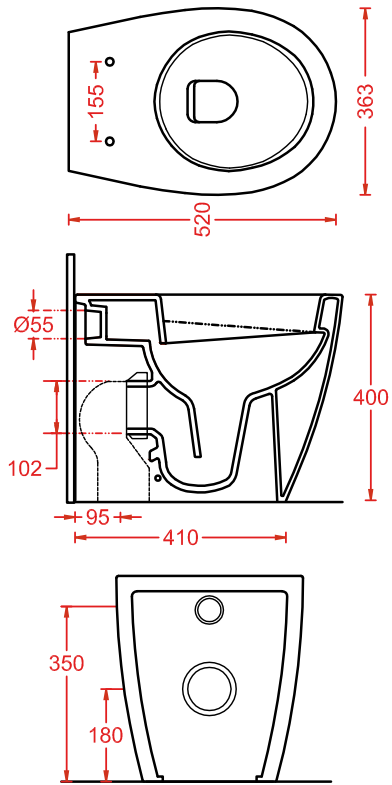

STEP 36 x 51	○	STB002 01; 00	26	12	20
-----------------------	---	----------------------	----	----	----

bidet terra filomuro 1 foro
+ kit di fissaggio

*back to wall bidet 1 hole
+ fitting system kit*

STEP	○	STA002 01; 71	3	-	-
-------------	---	----------------------	---	---	---

POST IT | pag. 448
accessori in ceramica
ceramic accessories

FLAIR | pag. 58
strutture per lavabi Cartesio
structures for Cartesio washbasins

ACS004 STONE | pag. 112
set di tre specchi
three mirrors set
71 x 68 - 44 x 42 - 34 x 31

FUORI SCALA | pag. 40
strutture per lavabi Fuori Scala
structures for Fuori Scala washbasins

LF006 LA FONTANA 2.0 | pag. 99
colonna Tecnoril
Tecnoril column
21 x 46 h 197

STV002 STEP

vaso terra filomuro
back to wall WC