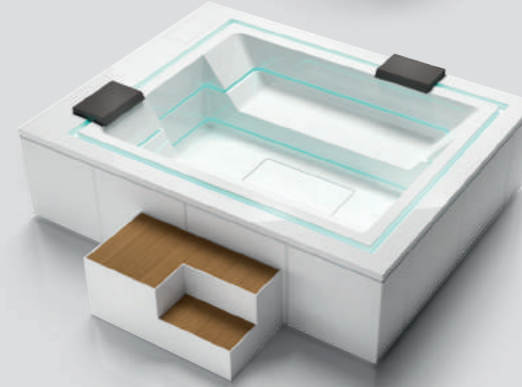

SADLER
DESIGN

STEP-BOX

ACCEDERE ALLE MINIPISCINE È ANCORA PIÙ FACILE E SICURO

Step-Box è una collezione di gradini con forme e dimensioni diverse. Caratterizzati da un design estremamente pulito ed elegante, offrono soluzioni comode, funzionali e versatili per accedere alle minipiscine. Sono realizzati in Crystaltech® con doghe effetto legno.

STEP-BOX 120

STEP-BOX 115

STEP-BOX 100

STEP-BOX 200

GETTING INTO MINIPOOLS IS EASIER AND SAFER THAN EVER

Step-Box is a collection of steps of different shapes and sizes. Featuring an absolutely clean, elegant design, they offer convenient, practical, and versatile options for getting in minipools. They are made of Crystaltech® with wood-style slats.

L'ACCÈS AUX MINI PISCINES EST DE PLUS EN PLUS FACILE ET SÛR

Step-Box est une collection de marches de différentes formes et dimensions. Caractérisées par un design extrêmement net et élégant, elles offrent des solutions pratiques, fonctionnelles et polyvalentes pour accéder aux mini piscines. Elles sont réalisées en Crystaltech® avec des douves effet bois.

DAS EINSTEIGEN IN DEN MINIPOOL WIRD JETZT NOCH LEICHTER UND SICHERER

Step-Box ist eine Serie von Stufen mit unterschiedlichen Formen und Größen. Geprägt durch ein extrem schlichtes und elegantes Design, bietet sie bequeme, funktionelle und vielseitige Lösungen für das Einsteigen in den Minipool. Die Stufen bestehen aus Crystaltech® mit Dauben mit Holzeffekt.