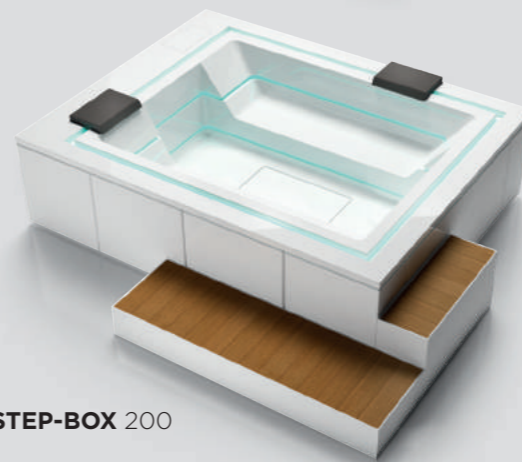

SADLER
DESIGN

STEP-BOX

ACCEDERE ALLE MINIPISCINE È ANCORA PIÙ FACILE E SICURO

Step-Box è una collezione di gradini con forme e dimensioni diverse. Caratterizzati da un design estremamente pulito ed elegante, offrono soluzioni comode, funzionali e versatili per accedere alle minipiscine. Sono realizzati in Crystaltech® con doghe effetto legno.

STEP-BOX 120

STEP-BOX 115

STEP-BOX 100

STEP-BOX 200

GETTING INTO MINIPOOLS IS EASIER AND SAFER THAN EVER

Step-Box is a collection of steps of different shapes and sizes. Featuring an absolutely clean, elegant design, they offer convenient, practical, and versatile options for getting in minipools. They are made of Crystaltech® with wood-style slats.

L'ACCÈS AUX MINI PISCINES EST DE PLUS EN PLUS FACILE ET SÛR

Step-Box est une collection de marches de différentes formes et dimensions. Caractérisées par un design extrêmement net et élégant, elles offrent des solutions pratiques, fonctionnelles et polyvalentes pour accéder aux mini piscines. Elles sont réalisées en Crystaltech® avec des douves effet bois.

DAS EINSTEIGEN IN DEN MINIPOOL WIRD JETZT NOCH LEICHTER UND SICHERER

Step-Box ist eine Serie von Stufen mit unterschiedlichen Formen und Größen. Geprägt durch ein extrem schlichtes und elegantes Design, bietet sie bequeme, funktionelle und vielseitige Lösungen für das Einsteigen in den Minipool. Die Stufen bestehen aus Crystaltech® mit Dauben mit Holzeffekt.