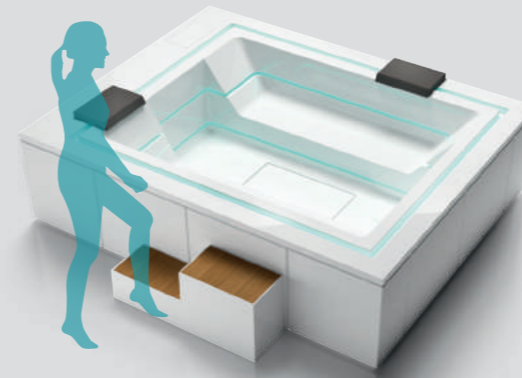

SADLER
DESIGN

STEP-BOX

ACCEDERE ALLE MINIPISCINE È ANCORA PIÙ FACILE E SICURO

Step-Box è una collezione di gradini con forme e dimensioni diverse. Caratterizzati da un design estremamente pulito ed elegante, offrono soluzioni comode, funzionali e versatili per accedere alle minipiscine. Sono realizzati in Crystaltech® con doghe effetto legno.

STEP-BOX 120

STEP-BOX 115

STEP-BOX 100

STEP-BOX 200

GETTING INTO MINIPOOLS IS EASIER AND SAFER THAN EVER

Step-Box is a collection of steps of different shapes and sizes. Featuring an absolutely clean, elegant design, they offer convenient, practical, and versatile options for getting in minipools. They are made of Crystaltech® with wood-style slats.

L'ACCÈS AUX MINI PISCINES EST DE PLUS EN PLUS FACILE ET SÛR

Step-Box est une collection de marches de différentes formes et dimensions. Caractérisées par un design extrêmement net et élégant, elles offrent des solutions pratiques, fonctionnelles et polyvalentes pour accéder aux mini piscines. Elles sont réalisées en Crystaltech® avec des douves effet bois.

DAS EINSTEIGEN IN DEN MINIPOOL WIRD JETZT NOCH LEICHTER UND SICHERER

Step-Box ist eine Serie von Stufen mit unterschiedlichen Formen und Größen. Geprägt durch ein extrem schlichtes und elegantes Design, bietet sie bequeme, funktionelle und vielseitige Lösungen für das Einsteigen in den Minipool. Die Stufen bestehen aus Crystaltech® mit Dauben mit Holzeffekt.