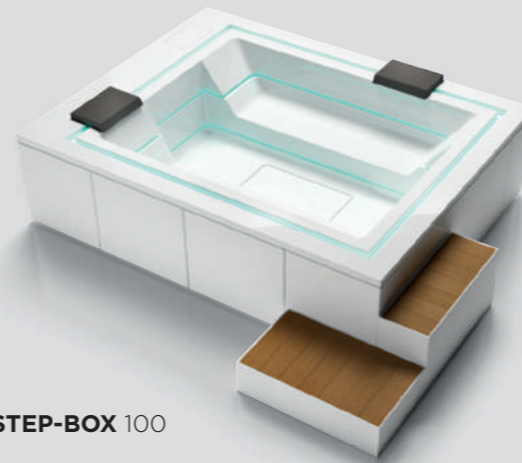

SADLER
DESIGN

STEP-BOX

ACCEDERE ALLE MINIPISCINE È ANCORA PIÙ FACILE E SICURO

Step-Box è una collezione di gradini con forme e dimensioni diverse. Caratterizzati da un design estremamente pulito ed elegante, offrono soluzioni comode, funzionali e versatili per accedere alle minipiscine. Sono realizzati in Crystaltech® con doghe effetto legno.

STEP-BOX 120

STEP-BOX 115

STEP-BOX 100

STEP-BOX 200

GETTING INTO MINIPOOLS IS EASIER AND SAFER THAN EVER

Step-Box is a collection of steps of different shapes and sizes. Featuring an absolutely clean, elegant design, they offer convenient, practical, and versatile options for getting in minipools. They are made of Crystaltech® with wood-style slats.

L'ACCÈS AUX MINI PISCINES EST DE PLUS EN PLUS FACILE ET SÛR

Step-Box est une collection de marches de différentes formes et dimensions. Caractérisées par un design extrêmement net et élégant, elles offrent des solutions pratiques, fonctionnelles et polyvalentes pour accéder aux mini piscines. Elles sont réalisées en Crystaltech® avec des douves effet bois.

DAS EINSTEIGEN IN DEN MINIPOOL WIRD JETZT NOCH LEICHTER UND SICHERER

Step-Box ist eine Serie von Stufen mit unterschiedlichen Formen und Größen. Geprägt durch ein extrem schlichtes und elegantes Design, bietet sie bequeme, funktionelle und vielseitige Lösungen für das Einsteigen in den Minipool. Die Stufen bestehen aus Crystaltech® mit Dauben mit Holzeffekt.