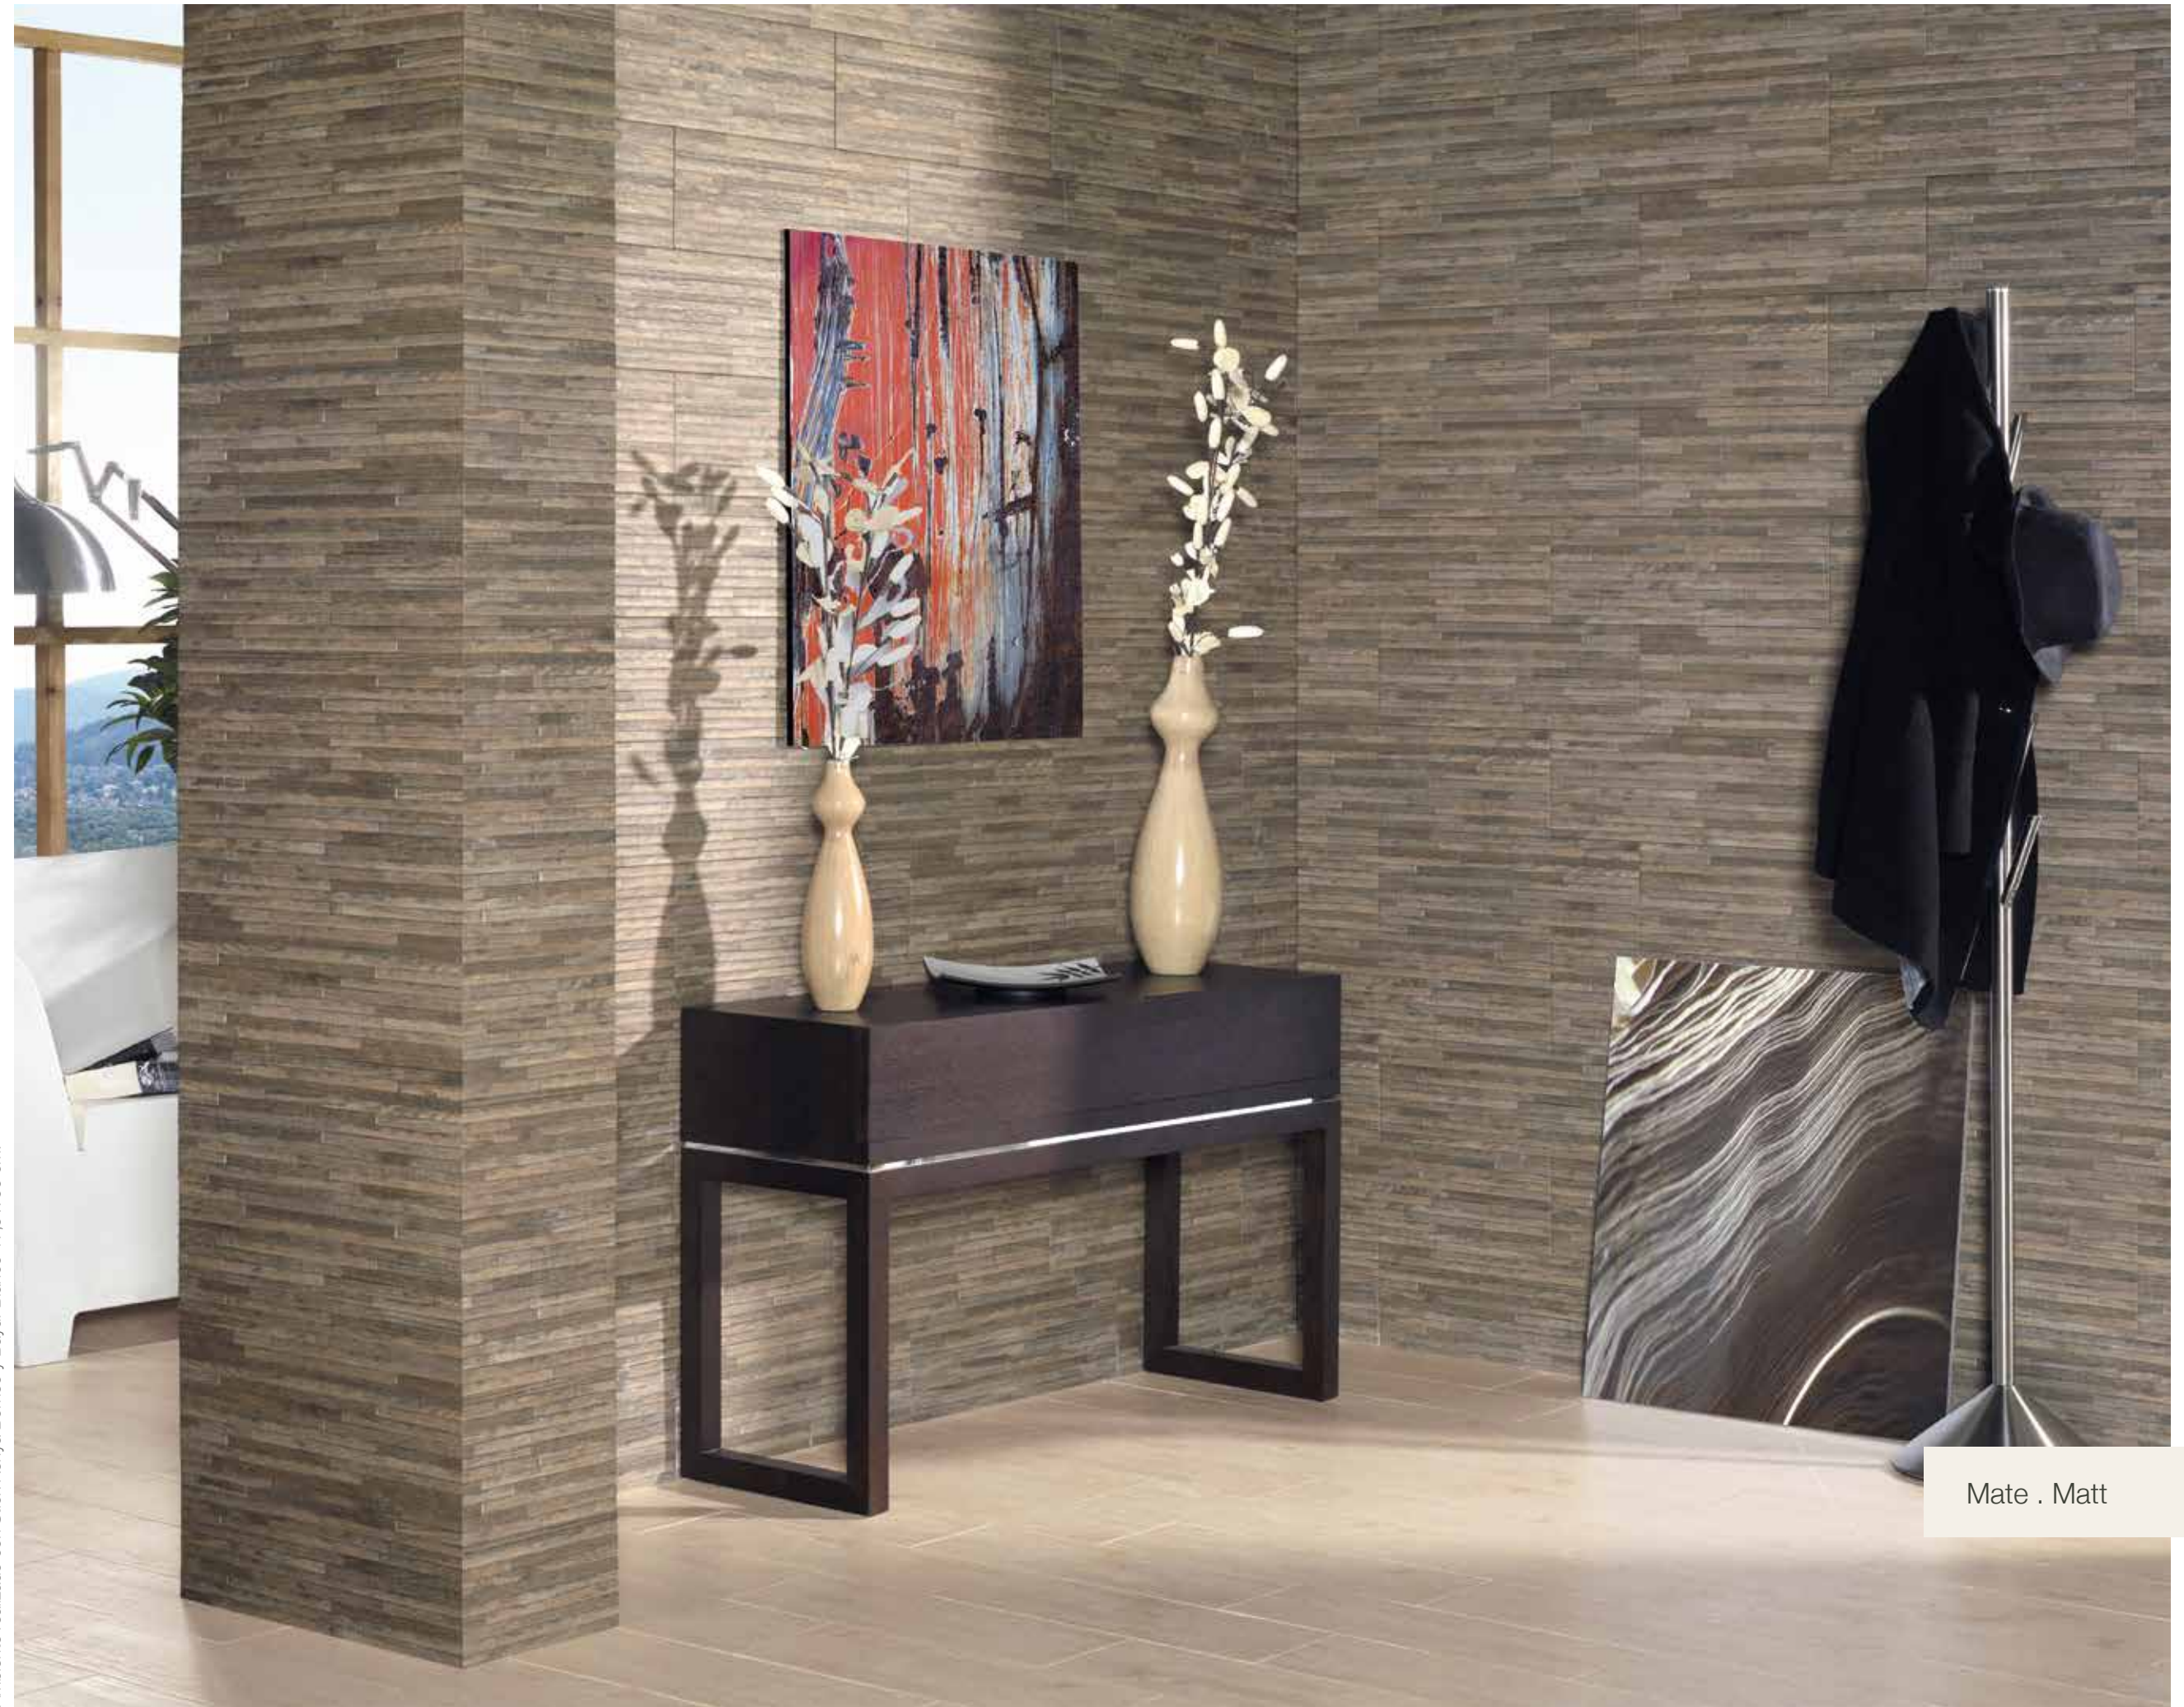

DISPONIBLE EN TODOS LOS COLORES
AVAILABLE IN ALL COLORS

Rodapié / Skirting Bayur TR-07
8 x 50 cm. [PCK. 20]

Ambiente realizado con Stick Kenya Borneo y Bayur Blanco 17,5 x 50 cm.

Mate . Matt