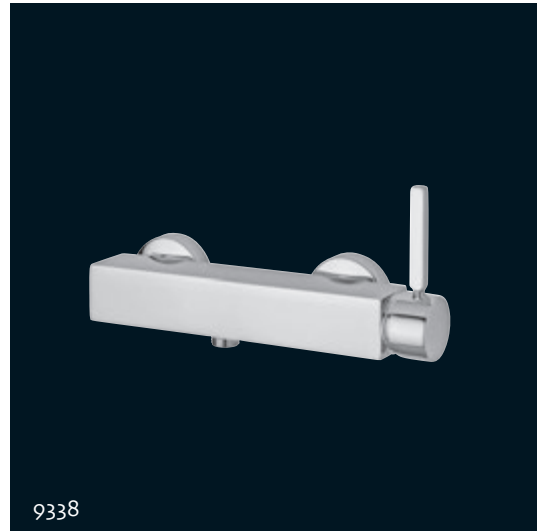

9313

bugnatese
RUBINETTERIA

STONE
MINIMALISTA
QUADRO

9317

9313

9302

9302

Monocomando vasca esterno con duplex.
External bath mixer with duplex shower.

9317

9317

Monocomando lavabo modello basso scarico automatico 1"1/4.
Single hole basin mixer short model 1"1/4.

9355

9355

Monocomando bordo vasca 4 fori.
4 ways bath mixer.

9313

9313

Monocomando lavabo scarico automatico 1"1/4 con flex inox.
Single hole basin mixer pop-up 1"1/4 with flex.

9345

9323

9330

9338

9345

Monocomando lavabo a parete canna cm 17.
Wall wash basin mixer with spout cm 17.

9323

Monocomando bidet scarico automatico 1"1/4 con flex inox.
Single hole bidet mixer pop-up 1"1/4 with flex.

9330

Monocomando doccia incasso.
Built-in shower mixer.

9338

Monocomando doccia esterno senza duplex.
External shower mixer without duplex.