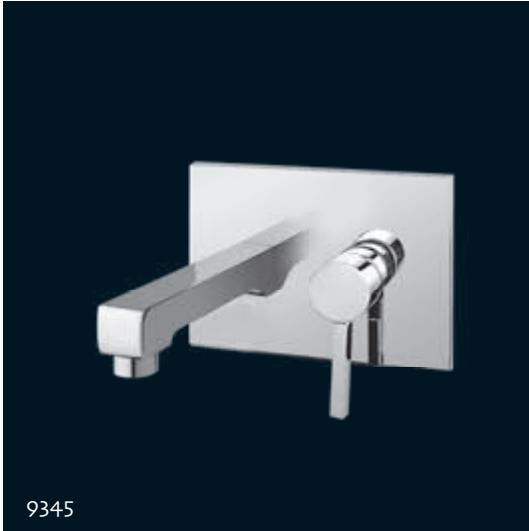

9313

bugnatese
RUBINETTERIA

STONE
MINIMALISTA
QUADRO

9317

9313

9302

9302

Monocomando vasca esterno con duplex.
External bath mixer with duplex shower.

9317

9317

Monocomando lavabo modello basso scarico automatico 1"1/4.
Single hole basin mixer short model 1"1/4.

9355

9355

Monocomando bordo vasca 4 fori.
4 ways bath mixer.

9313

9313

Monocomando lavabo scarico automatico 1"1/4 con flex inox.
Single hole basin mixer pop-up 1"1/4 with flex.

9345

9323

9330

9338

9345

Monocomando lavabo a parete canna cm 17.
Wall wash basin mixer with spout cm 17.

9323

Monocomando bidet scarico automatico 1"1/4 con flex inox.
Single hole bidet mixer pop-up 1"1/4 with flex.

9330

Monocomando doccia incasso.
Built-in shower mixer.

9338

Monocomando doccia esterno senza duplex.
External shower mixer without duplex.