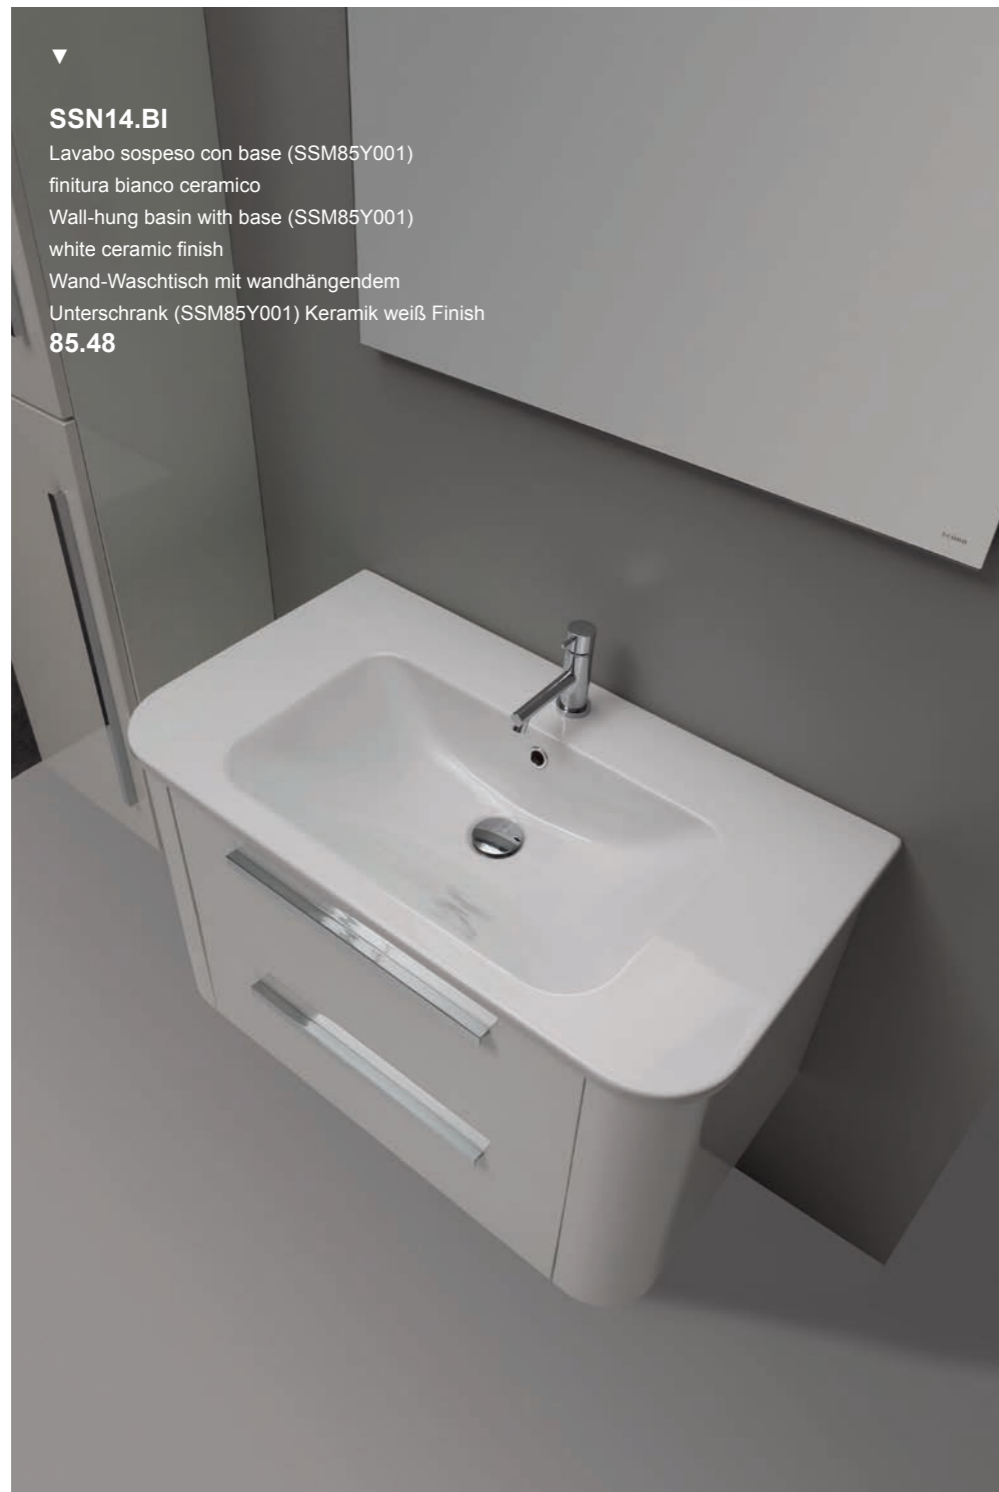

SSN14.BI

Lavabo sospeso con base (SSM85Y001)
finitura bianco ceramico
Wall-hung basin with base (SSM85Y001)
white ceramic finish
Wand-Waschtisch mit wandhängendem
Unterschrank (SSM85Y001) Keramik weiß Finish

85.48