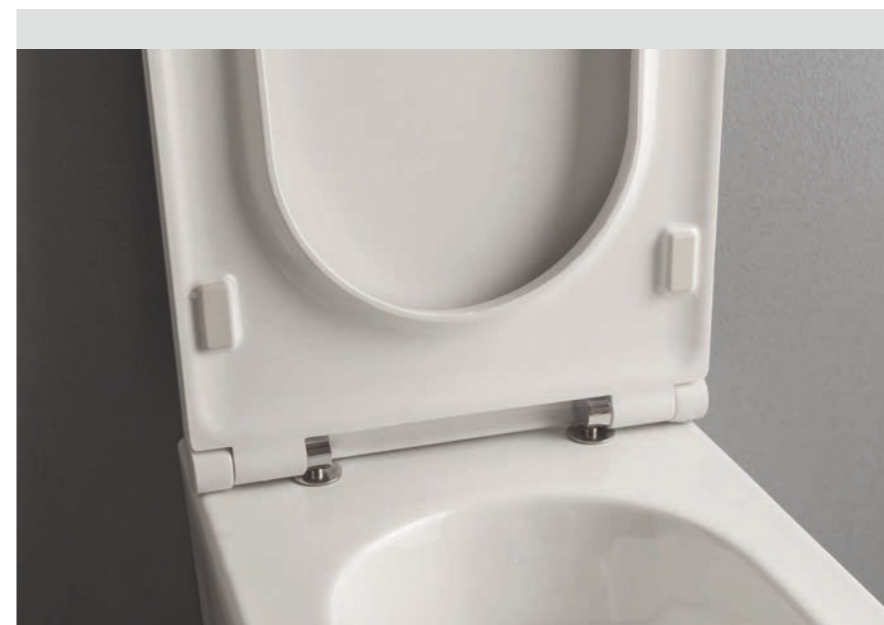

Stone

Everyday Comfort

Everyday bathroom rituals - Alltägliche Rituale im Bad

Morbidi contrasti di forme e una fusione di linee curve e diritte caratterizzano gli elementi appartenenti alla Collezione Stone, dove l'innovazione si integra perfettamente con le problematiche di utilizzo dello spazio contemporaneo. Forte di una rivisitazione estetica mirata ad una forma più rigorosa, i sanitari Stone si presentano in nuove dimensioni e profondità. I sanitari a terra sono del tipo per installazione a filo parete con possibilità di utilizzo del sistema di scarico MULTI.

Elementi plus presenti nella collezione Stone / Plus elements available in the Stone collection / Zusätzliche für die Kollektion Stone erhältliche Technologien

The Stone Collection is characterised by soft contrasting shapes and a blend of curved and straight lines, where innovation integrates perfectly with the problems associated with today's use of space. With a restyling aimed at creating a more rigorous look, the Stone sanitary fixtures come in new sizes and depths. The back-to-wall installation of toilets and bidets allows using the MULTI flushing system.

Weiche Kontraste der Formen und eine Verschmelzung von geschwungenen und geraden Linien zeichnen die Elemente der Kollektion STONE aus. Hier ergänzt sich die Innovation perfekt mit den Problemen der Nutzung des modernen Ambientes. Gestärkt durch eine ästhetische Neuinterpretation, die auf eine strengere Form abzielt, zeigen sich die Sanitärkeramiken Stone mit neuen Abmessungen und Tiefen. Die bodenstehenden Sanitärkeramiken sind für die wandbündige Installation mit der Möglichkeit der Verwendung des Abflusssysteme MULTI gedacht.

85.48

SS060.GH

Lavabo da appoggio
Sit-on basin
Aufsatzwaschtisch

60.40

▼
SSN06.BI

Lavabo sospeso
Wall-hung basin
Wand-Waschtisch
70.48

▼
ST002.BI - ST010.BI

Vaso e bidet a terra
Floor-mounted WC and bidet
Bodenstehende WC und Bidet
52.36