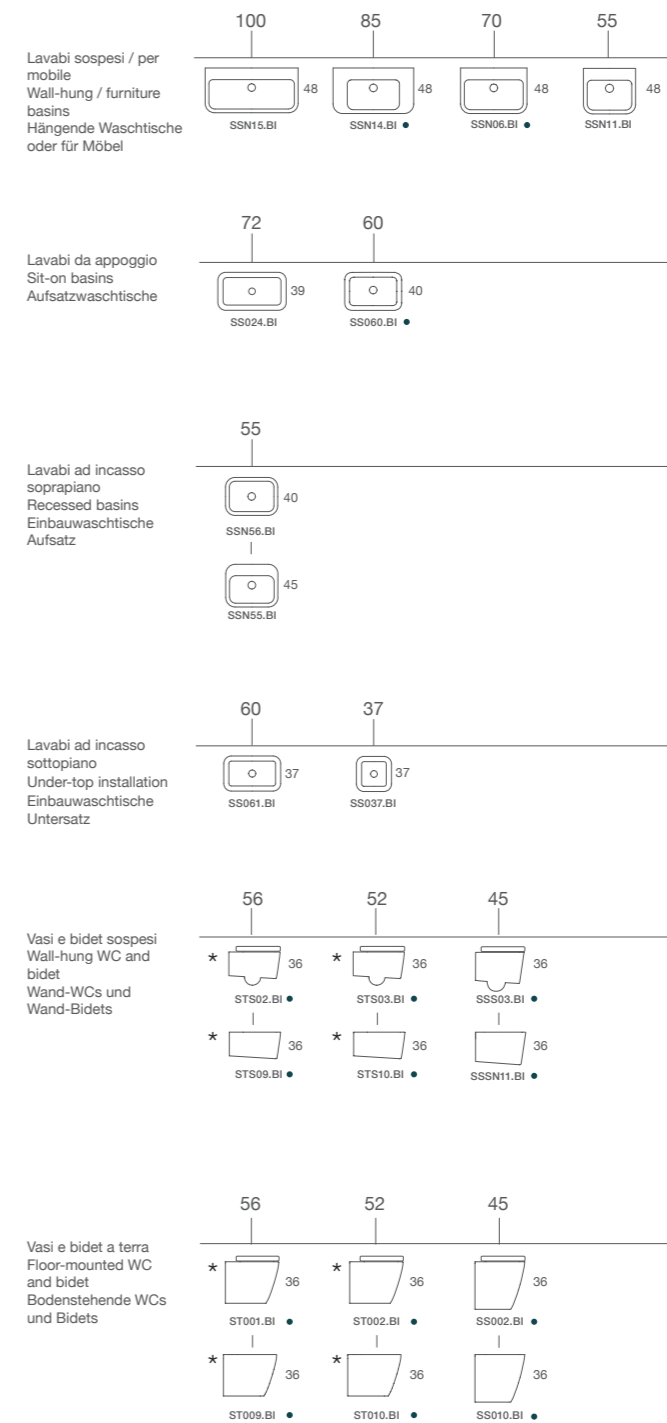

* Per la disponibilità degli articoli contrassegnati da * verrà fatta apposita comunicazione /
For the availability of the items marked with (*) will be made specific communication /
die Verfügbarkeit der durch * markierten Artikel wird durch eine Mitteilung bekanntgemacht.

• Articolo disponibile nelle colorazioni "Bagno di Colore"
Article is available in the colors "Bagno di Colore"
Dieser Artikel ist verfügbar in der Kollektion "Bagno di Colore"