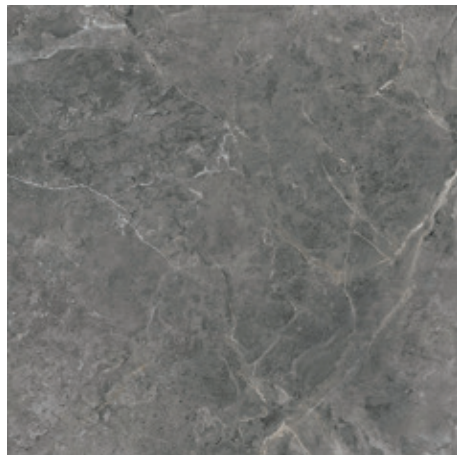

Stone Box Marengo
60x60 / 24"x24"

GF-20073