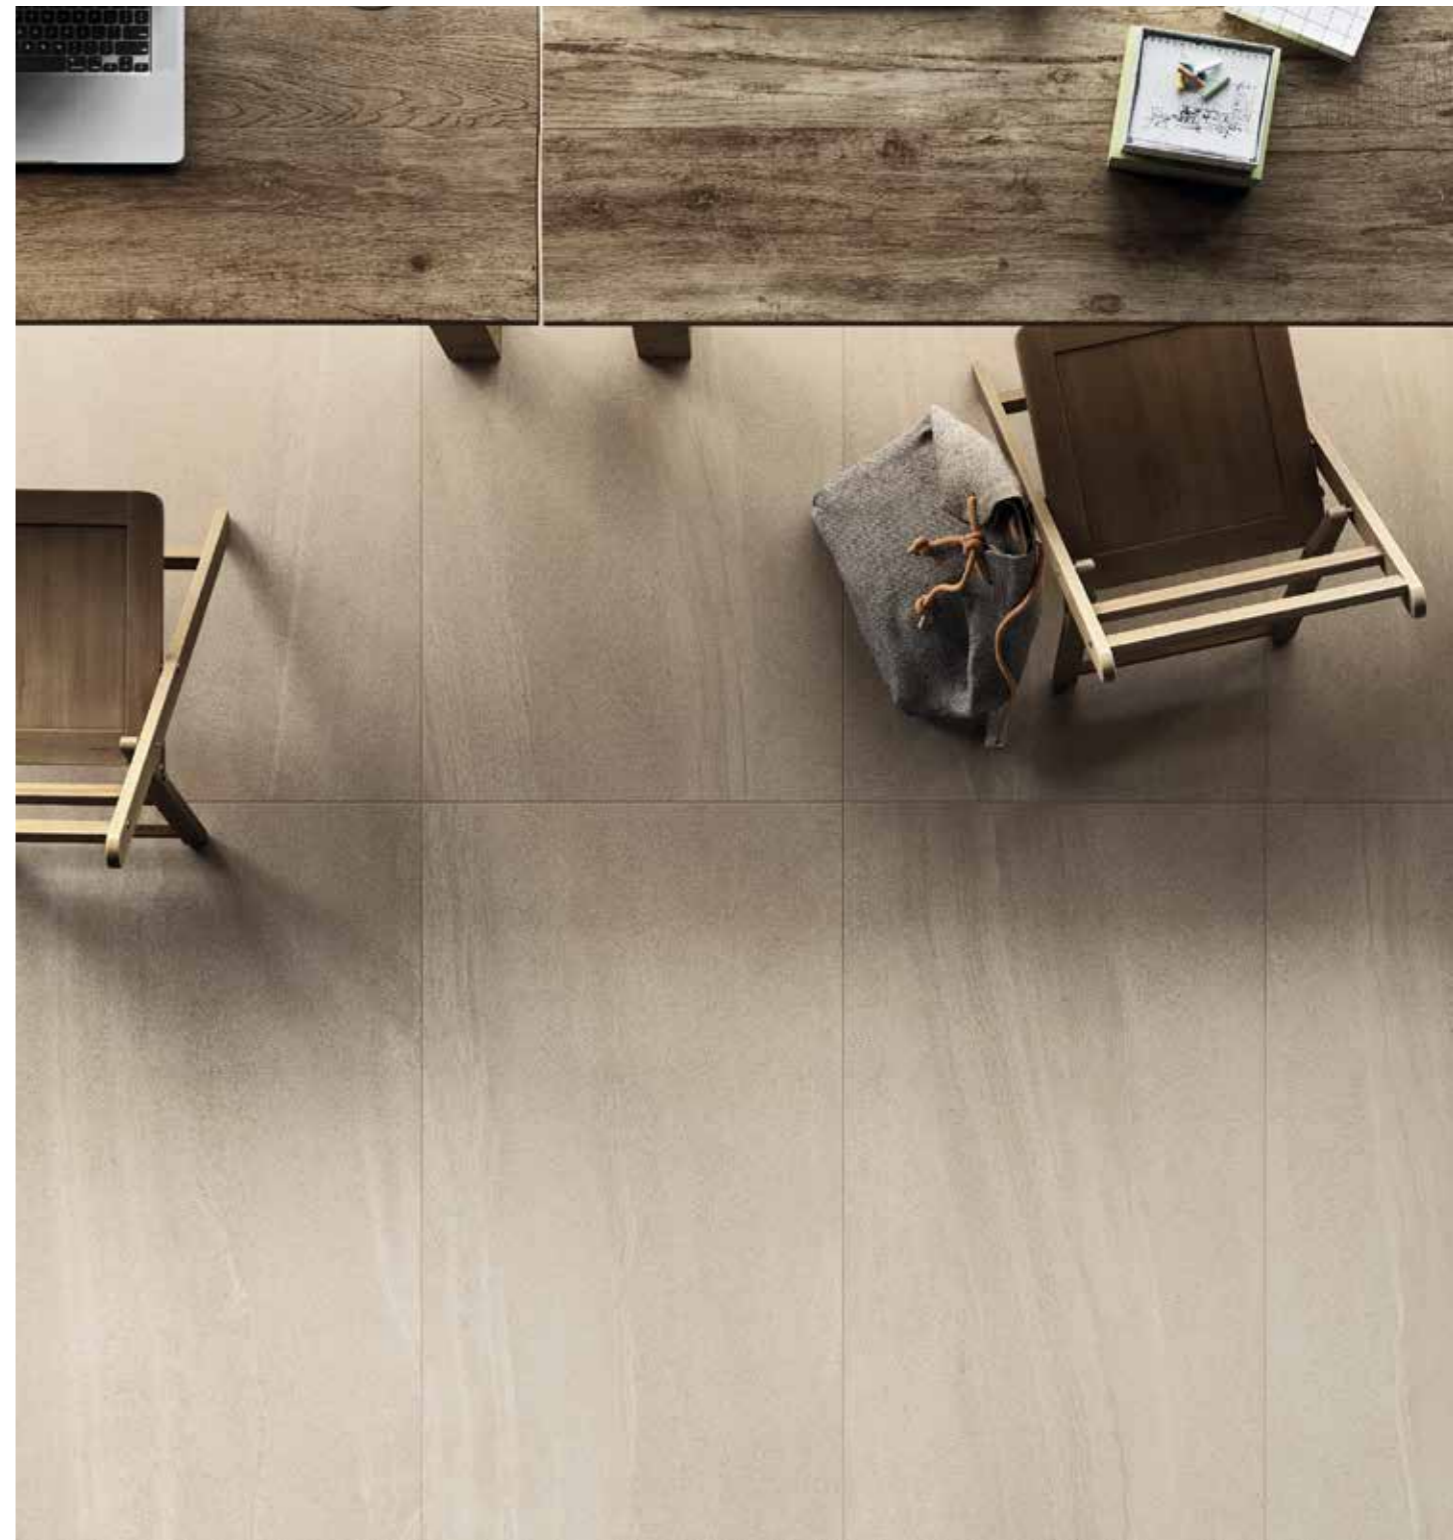

Limestone Taupe Naturale 60x60

Burlington Honey Naturale 60x120

vals white

CLASSIC SIZE | FORMATI CLASSICI

- NATURALE** ▶ **10001455** Vals White Naturale  
60x120 23<sup>3</sup>/<sub>8</sub>"x47<sup>3</sup>/<sub>8</sub>" Rettificato  
**102**
- 10001471** Vals White Naturale  
60x60 23<sup>3</sup>/<sub>8</sub>"x23<sup>3</sup>/<sub>8</sub>" Rettificato  
**087**
- 10001628** Vals White Naturale  
30x60 11<sup>1</sup>/<sub>8</sub>"x23<sup>3</sup>/<sub>8</sub>" Rettificato  
**081**